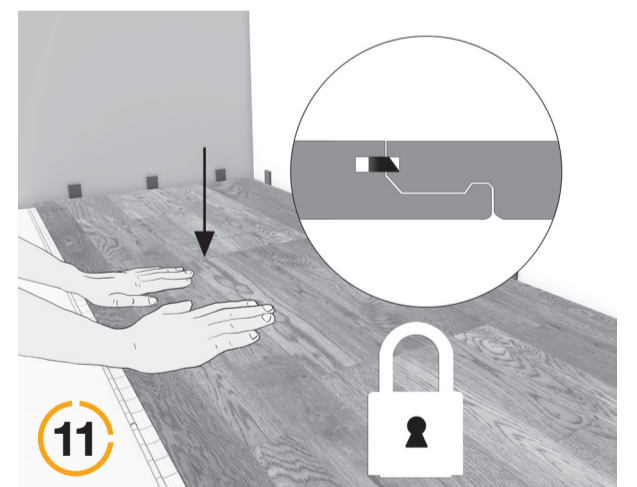

HARDWOOD FLOORING WITH GLUE-FREE 5G® LOCKING SYSTEM

INSTALLATION INSTRUCTION 5G®

This document only gives you basic information when installing a floating wood flooring with 5G®locking system. For more detailed information concerning the installation or maintenance of your new floor, you must visit raw-products.info

LÆGNINGSANVISNING 5G®

Dette dokument giver dig kun grundlæggende information til lægning af svømmende trægulve med 5G®-låsesystem. For mere detaljerede oplysninger om installation eller vedligeholdelse af dit nye gulv, skal du besøge raw-products.info

LEGGEANVISNING 5G®

Dette dokumentet gir deg bare grunnleggende informasjon om flytende legging av tregulv med 5G®-låsesystem. For ytterligere informasjon om installasjon eller vedlikehold av gulvet, må du besøke raw-products.info

LÄGGNINGSANVISNING 5G®

Detta dokument ger dig endast grundläggande information vid flytande läggning av trägolv med 5G®-låssystem. För ytterligare information kring golvläggning eller skötsel av golv skall ni besöka raw-products.info

5G® -ASENNUSOHJEET

Tämä asiakirja antaa sinulle vain perustiedot asennettaessa kelluvaa puulattiaa 5G®lukitusjärjestelmä. Tarkempia tietoja uuden lattian asennuksesta tai kunnossapidosta on käymällä verkkosivustolla raw-products.info