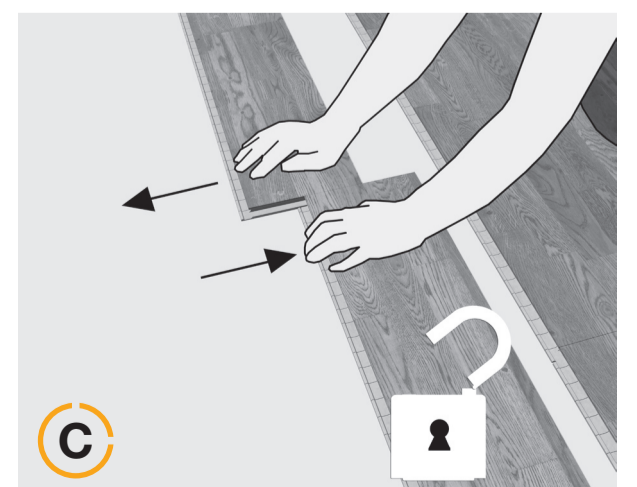

HARDWOOD FLOORING WITH GLUE-FREE 5G® LOCKING SYSTEM

INSTALLATION INSTRUCTION 5G®

This document only gives you basic information when installing a floating wood flooring with 5G®locking system. For more detailed information concerning the installation or maintenance of your new floor, you must visit raw-products.info

LÆGNINGSANVISNING 5G®

Dette dokument giver dig kun grundlæggende information til lægning af svømmende trægulve med 5G®-låsesystem. For mere detaljerede oplysninger om installation eller vedligeholdelse af dit nye gulv, skal du besøge raw-products.info

LEGGEANVISNING 5G®

Dette dokumentet gir deg bare grunnleggende informasjon om flytende legging av tregulv med 5G®-låsesystem. For ytterligere informasjon om installasjon eller vedlikehold av gulvet, må du besøke raw-products.info

LÄGGNINGSANVISNING 5G®

Detta dokument ger dig endast grundläggande information vid flytande läggning av trägolv med 5G®-låssystem. För ytterligare information kring golvläggning eller skötsel av golv skall ni besöka raw-products.info

5G® -ASENNUSOHJEET

Tämä asiakirja antaa sinulle vain perustiedot asennettaessa kelluvaa puulattiaa 5G®lukitusjärjestelmä. Tarkempia tietoja uuden lattian asennuksesta tai kunnossapidosta on käymällä verkkosivustolla raw-products.info