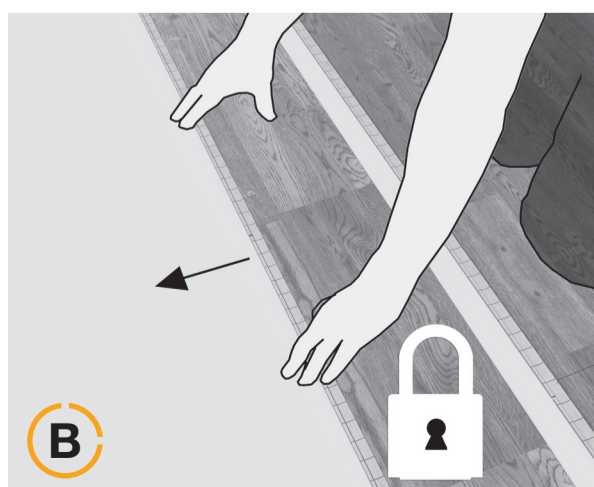

HARDWOOD FLOORING WITH GLUE-FREE 5G® LOCKING SYSTEM

INSTALLATION INSTRUCTION 5G®

This document only gives you basic information when installing a floating wood flooring with 5G®locking system. For more detailed information concerning the installation or maintenance of your new floor, you must visit raw-products.info

LÆGNINGSANVISNING 5G®

Dette dokument giver dig kun grundlæggende information til lægning af svømmende trægulve med 5G®-låsesystem. For mere detaljerede oplysninger om installation eller vedligeholdelse af dit nye gulv, skal du besøge raw-products.info

LEGGEANVISNING 5G®

Dette dokumentet gir deg bare grunnleggende informasjon om flytende legging av tregulv med 5G®-låsesystem. For ytterligere informasjon om installasjon eller vedlikehold av gulvet, må du besøke raw-products.info

LÄGGNINGSANVISNING 5G®

Detta dokument ger dig endast grundläggande information vid flytande läggning av trägolv med 5G®-låssystem. För ytterligare information kring golvläggning eller skötsel av golv skall ni besöka raw-products.info

5G® -ASENNUSOHJEET

Tämä asiakirja antaa sinulle vain perustiedot asennettaessa kelluvaa puulattiaa 5G®lukitusjärjestelmä. Tarkempia tietoja uuden lattian asennuksesta tai kunnossapidosta on käymällä verkkosivustolla raw-products.info