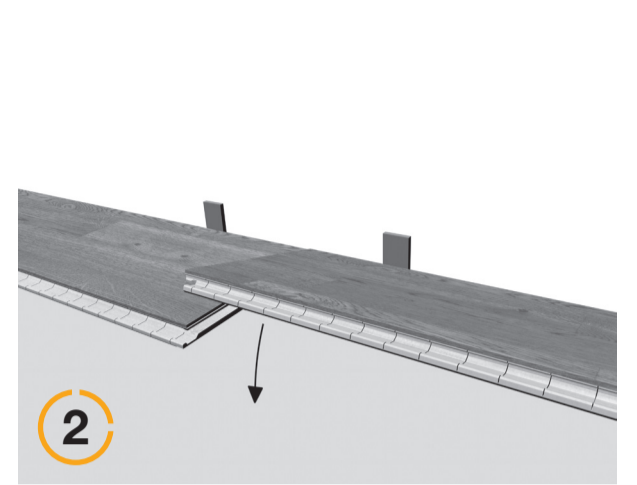

HARDWOOD FLOORING WITH GLUE-FREE 5G® LOCKING SYSTEM

INSTALLATION INSTRUCTION 5G®

This document only gives you basic information when installing a floating wood flooring with 5G®locking system. For more detailed information concerning the installation or maintenance of your new floor, you must visit raw-products.info

LÆGNINGSANVISNING 5G®

Dette dokument giver dig kun grundlæggende information til lægning af svømmende trægulve med 5G®-låsesystem. For mere detaljerede oplysninger om installation eller vedligeholdelse af dit nye gulv, skal du besøge raw-products.info

LEGGEANVISNING 5G®

Dette dokumentet gir deg bare grunnleggende informasjon om flytende legging av tregulv med 5G®-låsesystem. For ytterligere informasjon om installasjon eller vedlikehold av gulvet, må du besøke raw-products.info

LÄGGNINGSANVISNING 5G®

Detta dokument ger dig endast grundläggande information vid flytande läggning av trägolv med 5G®-låssystem. För ytterligare information kring golvläggning eller skötsel av golv skall ni besöka raw-products.info

5G® -ASENNUSOHJEET

Tämä asiakirja antaa sinulle vain perustiedot asennettaessa kelluvaa puulattiaa 5G®lukitusjärjestelmä. Tarkempia tietoja uuden lattian asennuksesta tai kunnossapidosta on käymällä verkkosivustolla raw-products.info