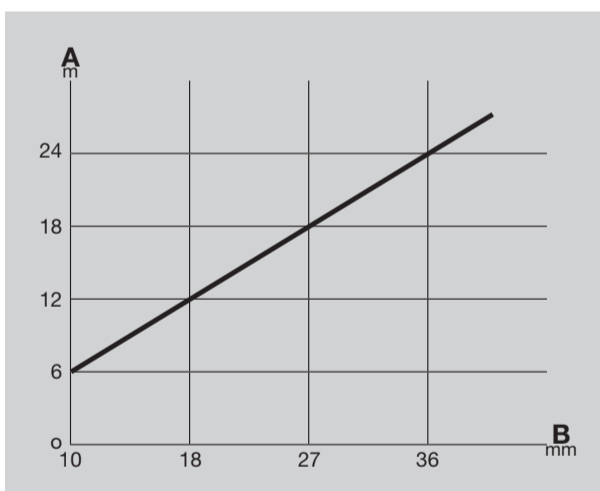

20	
DOP_RAW_Parquet_KA122019 EN 14342:2005+A1 2008	
RAW A/S Skanderborgvej 277 8260 Viby J. - DK www.raw-products.info	
Floor covering for internal use in dry conditions	
Thickness: See label Moisture Content: 7% ± 2% Min. Mean Density: >500 kg/m³ Reaction to Fire: Dfl-s1 Formaldehyde Emission: E1 Pentachlorophenol: < 5 PPM Slipperiness: NPD Therm. Conductivity 14mm: 0,11 W/mK Therm. Conductivity 15mm: 0,13 W/mK Biological Durability: Class 1	

5G® is a patented technology invented by Välinge Innovation AB. The 5G® word mark and logo are registered trademarks owned by Välinge Innovation AB and any use of such marks is under license.