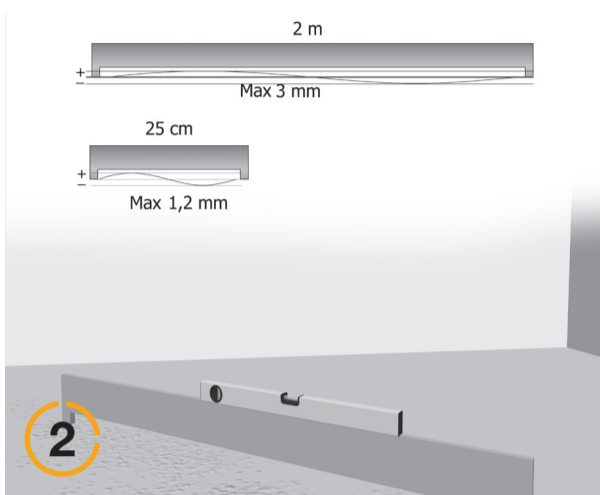

20	
DOP_RAW_Parquet_KA122019 EN 14342:2005+A1 2008	
RAW A/S Skanderborgvej 277 8260 Viby J. - DK www.raw-products.info	
Floor covering for internal use in dry conditions	
Thickness: See label Moisture Content: 7% ± 2% Min. Mean Density: >500 kg/m³ Reaction to Fire: Dfl-s1 Formaldehyde Emission: E1 Pentachlorophenol: < 5 PPM Slipperiness: NPD Therm. Conductivity 14mm: 0,11 W/mK Therm. Conductivity 15mm: 0,13 W/mK Biological Durability: Class 1	

5G® is a patented technology invented by Välinge Innovation AB. The 5G® word mark and logo are registered trademarks owned by Välinge Innovation AB and any use of such marks is under license.