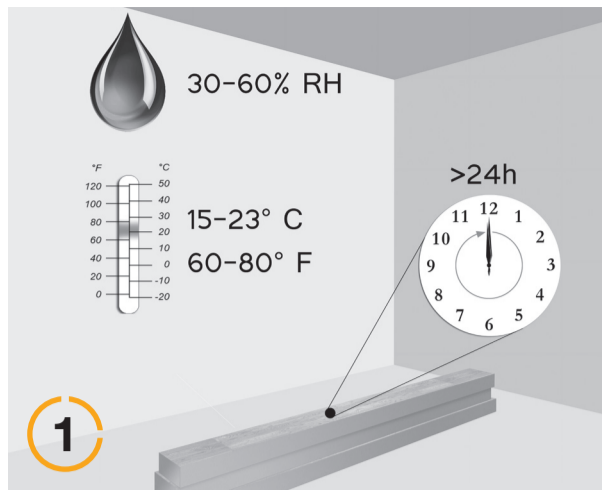

20	
DOP_RAW_Parquet_KA122019 EN 14342:2005+A1 2008	
RAW A/S Skanderborgvej 277 8260 Viby J. - DK www.raw-products.info	
Floor covering for internal use in dry conditions	
Thickness: See label Moisture Content: 7% ± 2% Min. Mean Density: >500 kg/m³ Reaction to Fire: Dfl-s1 Formaldehyde Emission: E1 Pentachlorophenol: < 5 PPM Slipperiness: NPD Therm. Conductivity 14mm: 0,11 W/mK Therm. Conductivity 15mm: 0,13 W/mK Biological Durability: Class 1	

5G® is a patented technology invented by Välinge Innovation AB. The 5G® word mark and logo are registered trademarks owned by Välinge Innovation AB and any use of such marks is under license.