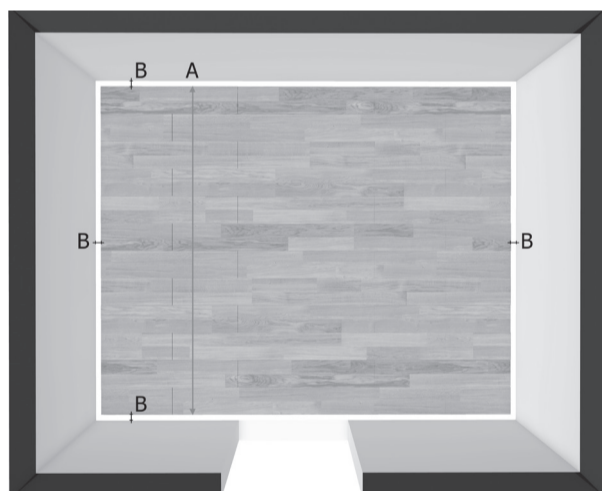

20	
DOP_RAW_Parquet_KA122019 EN 14342:2005+A1 2008	
RAW A/S Skanderborgvej 277 8260 Viby J. - DK www.raw-products.info	
Floor covering for internal use in dry conditions	
Thickness: See label Moisture Content: 7% ± 2% Min. Mean Density: >500 kg/m³ Reaction to Fire: Dfl-s1 Formaldehyde Emission: E1 Pentachlorophenol: < 5 PPM Slipperiness: NPD Therm. Conductivity 14mm: 0,11 W/mK Therm. Conductivity 15mm: 0,13 W/mK Biological Durability: Class 1	

5G® is a patented technology invented by Välinge Innovation AB. The 5G® word mark and logo are registered trademarks owned by Välinge Innovation AB and any use of such marks is under license.