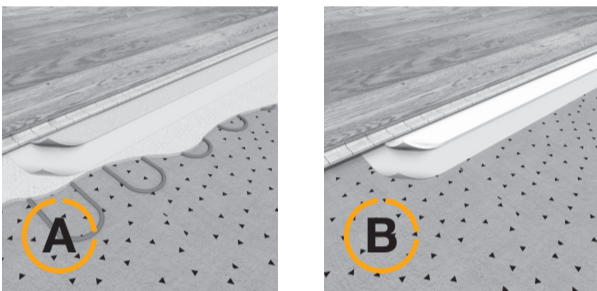

RAW

HARDWOOD FLOORING WITH GLUE-FREE 5G® LOCKING SYSTEM

Laying instructions
Monteringsvejledning
Leggeanvisning
Läggingsanvisning
Asennusohje

Fold down locking system

 20	
DOP_RAW_Parquet_KA122019 EN 14342:2005+A1 2008	
RAW A/S Skanderborgvej 277 8260 Viby J. - DK www.raw-products.info	
Floor covering for internal use in dry conditions	
Thickness: See label Moisture Content: 7% ± 2% Min. Mean Density: >500 kg/m³ Reaction to Fire: Dfl-s1 Formaldehyde Emission: E1 Pentachlorophenol: < 5 PPM Slipperiness: NPD Therm. Conductivity 14mm: 0,11 W/mK Therm. Conductivity 15mm: 0,13 W/mK Biological Durability: Class 1	

5G® is a patented technology invented by Välinge Innovation AB. The 5G® word mark and logo are registered trademarks owned by Välinge Innovation AB and any use of such marks is under license.