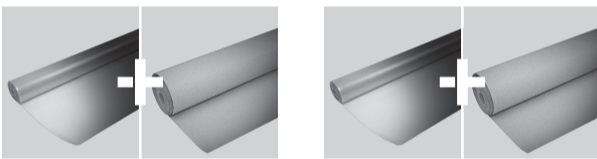

RAW

HARDWOOD FLOORING WITH GLUE-FREE 5G® LOCKING SYSTEM

Laying instructions
Monteringsvejledning
Leggeanvisning
Läggingsanvisning
Asennusohje