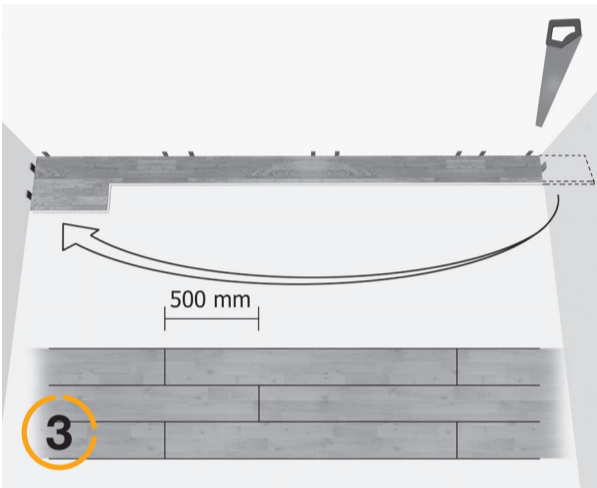

HARDWOOD FLOORING WITH GLUE-FREE 5G® LOCKING SYSTEM

INSTALLATION INSTRUCTION 5G®

This document only gives you basic information when installing a floating wood flooring with 5G®locking system. For more detailed information concerning the installation or maintenance of your new floor, you must visit raw-products.info

LÆGNINGSANVISNING 5G®

Dette dokument giver dig kun grundlæggende information til lægning af svømmende trægulve med 5G®-låsesystem. For mere detaljerede oplysninger om installation eller vedligeholdelse af dit nye gulv, skal du besøge raw-products.info

LEGGEANVISNING 5G®

Dette dokumentet gir deg bare grunnleggende informasjon om flytende legging av tregulv med 5G®-låsesystem. For ytterligere informasjon om installasjon eller vedlikehold av gulvet, må du besøke raw-products.info

LÄGGNINGSANVISNING 5G®

Detta dokument ger dig endast grundläggande information vid flytande läggning av trägolv med 5G®-låssystem. För ytterligare information kring golvläggning eller skötsel av golv skall ni besöka raw-products.info

5G® -ASENNUSOHJEET

Tämä asiakirja antaa sinulle vain perustiedot asennettaessa kelluvaa puulattiaa 5G®lukitusjärjestelmä. Tarkempia tietoja uuden lattian asennuksesta tai kunnossapidosta on käymällä verkkosivustolla raw-products.info