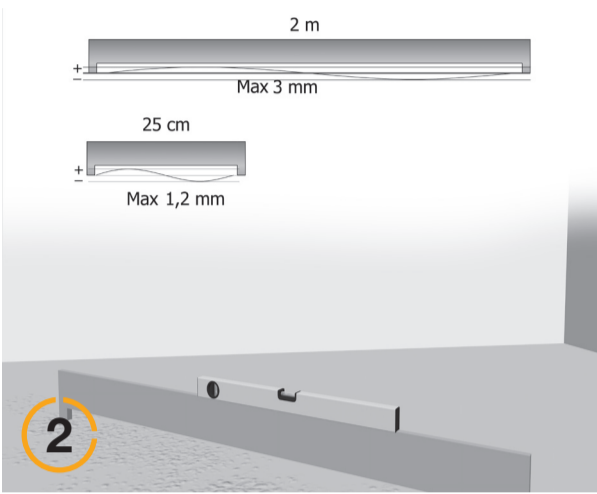

RAW

HARDWOOD FLOORING WITH GLUE-FREE 5G® LOCKING SYSTEM

Laying instructions
Monteringsvejledning
Leggeanvisning
Läggingsanvisning
Asennusohje

Fold down locking system

 20	
DOP_RAW_Parquet_KA122019 EN 14342:2005+A1 2008	
RAW A/S Skanderborgvej 277 8260 Viby J. - DK www.raw-products.info	
Floor covering for internal use in dry conditions	
Thickness: See label Moisture Content: 7% ± 2% Min. Mean Density: >500 kg/m³ Reaction to Fire: Dfl-s1 Formaldehyde Emission: E1 Pentachlorophenol: < 5 PPM Slipperiness: NPD Therm. Conductivity 14mm: 0,11 W/mK Therm. Conductivity 15mm: 0,13 W/mK Biological Durability: Class 1	

5G® is a patented technology invented by Välinge Innovation AB. The 5G® word mark and logo are registered trademarks owned by Välinge Innovation AB and any use of such marks is under license.