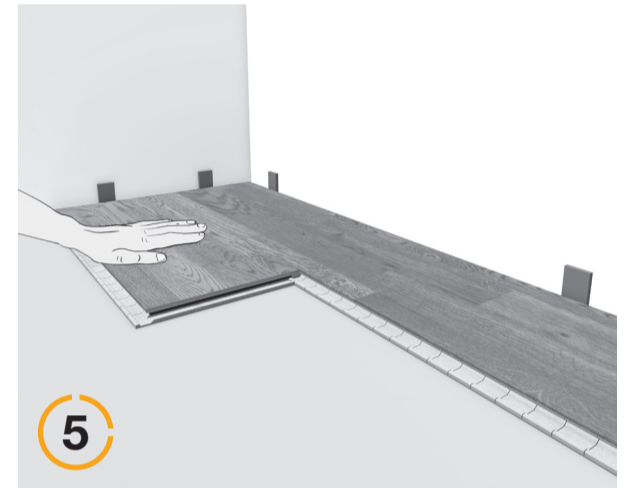

HARDWOOD FLOORING WITH GLUE-FREE 5G® LOCKING SYSTEM

INSTALLATION INSTRUCTION 5G®

This document only gives you basic information when installing a floating wood flooring with 5G®locking system. For more detailed information concerning the installation or maintenance of your new floor, you must visit raw-products.info

LÆGNINGSANVISNING 5G®

Dette dokument giver dig kun grundlæggende information til lægning af svømmende trægulve med 5G®-låsesystem. For mere detaljerede oplysninger om installation eller vedligeholdelse af dit nye gulv, skal du besøge raw-products.info

LEGGEANVISNING 5G®

Dette dokumentet gir deg bare grunnleggende informasjon om flytende legging av tregulv med 5G®-låsesystem. For ytterligere informasjon om installasjon eller vedlikehold av gulvet, må du besøke raw-products.info

LÄGGNINGSANVISNING 5G®

Detta dokument ger dig endast grundläggande information vid flytande läggning av trägolv med 5G®-låssystem. För ytterligare information kring golvläggning eller skötsel av golv skall ni besöka raw-products.info

5G® -ASENNUSOHJEET

Tämä asiakirja antaa sinulle vain perustiedot asennettaessa kelluvaa puulattiaa 5G®lukitusjärjestelmä. Tarkempia tietoja uuden lattian asennuksesta tai kunnossapidosta on käymällä verkkosivustolla raw-products.info