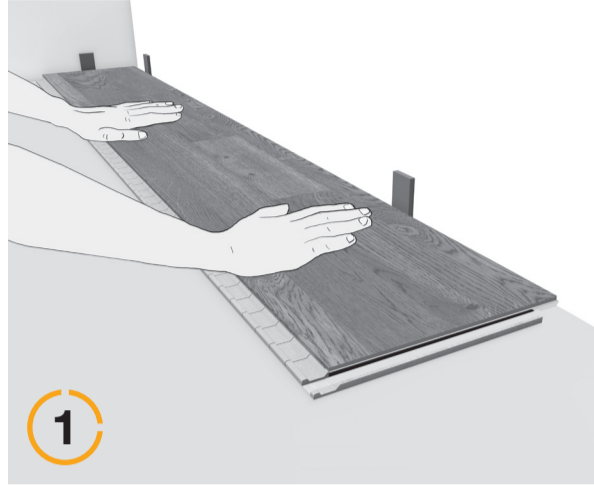

HARDWOOD FLOORING WITH GLUE-FREE 5G® LOCKING SYSTEM

INSTALLATION INSTRUCTION 5G®

This document only gives you basic information when installing a floating wood flooring with 5G®locking system. For more detailed information concerning the installation or maintenance of your new floor, you must visit raw-products.info

LÆGNINGSANVISNING 5G®

Dette dokument giver dig kun grundlæggende information til lægning af svømmende trægulve med 5G®-låsesystem. For mere detaljerede oplysninger om installation eller vedligeholdelse af dit nye gulv, skal du besøge raw-products.info

LEGGEANVISNING 5G®

Dette dokumentet gir deg bare grunnleggende informasjon om flytende legging av tregulv med 5G®-låsesystem. For ytterligere informasjon om installasjon eller vedlikehold av gulvet, må du besøke raw-products.info

LÄGGNINGSANVISNING 5G®

Detta dokument ger dig endast grundläggande information vid flytande läggning av trägolv med 5G®-låssystem. För ytterligare information kring golvläggning eller skötsel av golv skall ni besöka raw-products.info

5G® -ASENNUSOHJEET

Tämä asiakirja antaa sinulle vain perustiedot asennettaessa kelluvaa puulattiaa 5G®lukitusjärjestelmä. Tarkempia tietoja uuden lattian asennuksesta tai kunnossapidosta on käymällä verkkosivustolla raw-products.info