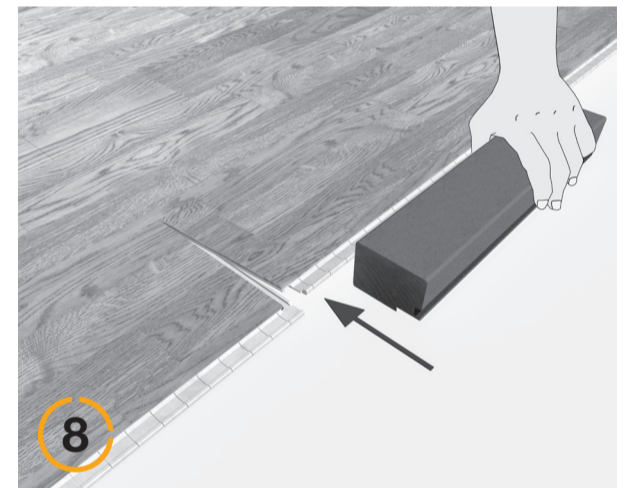

HARDWOOD FLOORING WITH GLUE-FREE 5G® LOCKING SYSTEM

INSTALLATION INSTRUCTION 5G®

This document only gives you basic information when installing a floating wood flooring with 5G®locking system. For more detailed information concerning the installation or maintenance of your new floor, you must visit raw-products.info

LÆGNINGSANVISNING 5G®

Dette dokument giver dig kun grundlæggende information til lægning af svømmende trægulve med 5G®-låsesystem. For mere detaljerede oplysninger om installation eller vedligeholdelse af dit nye gulv, skal du besøge raw-products.info

LEGGEANVISNING 5G®

Dette dokumentet gir deg bare grunnleggende informasjon om flytende legging av tregulv med 5G®-låsesystem. For ytterligere informasjon om installasjon eller vedlikehold av gulvet, må du besøke raw-products.info

LÄGGNINGSANVISNING 5G®

Detta dokument ger dig endast grundläggande information vid flytande läggning av trägolv med 5G®-låssystem. För ytterligare information kring golvläggning eller skötsel av golv skall ni besöka raw-products.info

5G® -ASENNUSOHJEET

Tämä asiakirja antaa sinulle vain perustiedot asennettaessa kelluvaa puulattiaa 5G®lukitusjärjestelmä. Tarkempia tietoja uuden lattian asennuksesta tai kunnossapidosta on käymällä verkkosivustolla raw-products.info