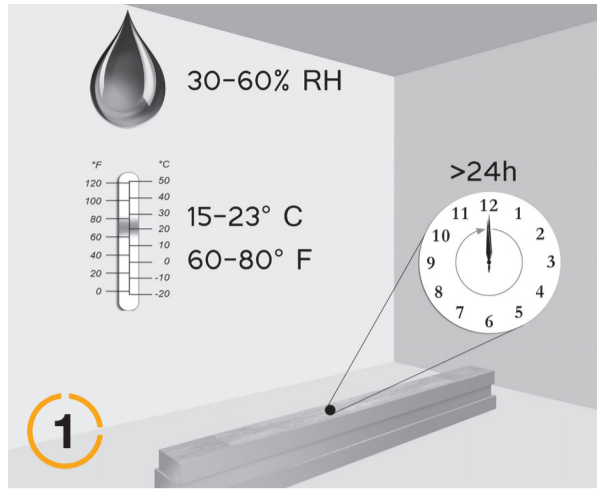

RAW

HARDWOOD FLOORING WITH GLUE-FREE 5G® LOCKING SYSTEM

Laying instructions
Monteringsvejledning
Leggeanvisning
Läggingsanvisning
Asennusohje

Fold down locking system

 20	
DOP_RAW_Parquet_KA122019 EN 14342:2005+A1 2008	
RAW A/S Skanderborgvej 277 8260 Viby J. - DK www.raw-products.info	
Floor covering for internal use in dry conditions	
Thickness: See label Moisture Content: 7% ± 2% Min. Mean Density: >500 kg/m³ Reaction to Fire: Dfl-s1 Formaldehyde Emission: E1 Pentachlorophenol: < 5 PPM Slipperiness: NPD Therm. Conductivity 14mm: 0,11 W/mK Therm. Conductivity 15mm: 0,13 W/mK Biological Durability: Class 1	

5G® is a patented technology invented by Välinge Innovation AB. The 5G® word mark and logo are registered trademarks owned by Välinge Innovation AB and any use of such marks is under license.