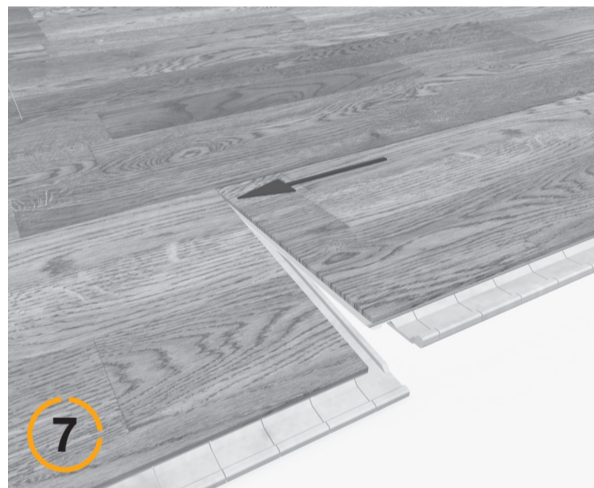

HARDWOOD FLOORING WITH GLUE-FREE 5G® LOCKING SYSTEM

INSTALLATION INSTRUCTION 5G®

This document only gives you basic information when installing a floating wood flooring with 5G®locking system. For more detailed information concerning the installation or maintenance of your new floor, you must visit raw-products.info

LÆGNINGSANVISNING 5G®

Dette dokument giver dig kun grundlæggende information til lægning af svømmende trægulve med 5G®-låsesystem. For mere detaljerede oplysninger om installation eller vedligeholdelse af dit nye gulv, skal du besøge raw-products.info

LEGGEANVISNING 5G®

Dette dokumentet gir deg bare grunnleggende informasjon om flytende legging av tregulv med 5G®-låsesystem. For ytterligere informasjon om installasjon eller vedlikehold av gulvet, må du besøke raw-products.info

LÄGGNINGSANVISNING 5G®

Detta dokument ger dig endast grundläggande information vid flytande läggning av trägolv med 5G®-låssystem. För ytterligare information kring golvläggning eller skötsel av golv skall ni besöka raw-products.info

5G® -ASENNUSOHJEET

Tämä asiakirja antaa sinulle vain perustiedot asennettaessa kelluvaa puulattiaa 5G®lukitusjärjestelmä. Tarkempia tietoja uuden lattian asennuksesta tai kunnossapidosta on käymällä verkkosivustolla raw-products.info