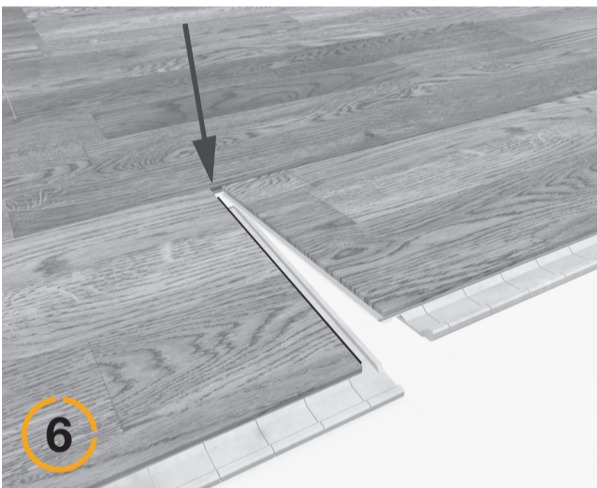

HARDWOOD FLOORING WITH GLUE-FREE 5G® LOCKING SYSTEM

INSTALLATION INSTRUCTION 5G®

This document only gives you basic information when installing a floating wood flooring with 5G®locking system. For more detailed information concerning the installation or maintenance of your new floor, you must visit raw-products.info

LÆGNINGSANVISNING 5G®

Dette dokument giver dig kun grundlæggende information til lægning af svømmende trægulve med 5G®-låsesystem. For mere detaljerede oplysninger om installation eller vedligeholdelse af dit nye gulv, skal du besøge raw-products.info

LEGGEANVISNING 5G®

Dette dokumentet gir deg bare grunnleggende informasjon om flytende legging av tregulv med 5G®-låsesystem. For ytterligere informasjon om installasjon eller vedlikehold av gulvet, må du besøke raw-products.info

LÄGGNINGSANVISNING 5G®

Detta dokument ger dig endast grundläggande information vid flytande läggning av trägolv med 5G®-låssystem. För ytterligare information kring golvläggning eller skötsel av golv skall ni besöka raw-products.info

5G® -ASENNUSOHJEET

Tämä asiakirja antaa sinulle vain perustiedot asennettaessa kelluvaa puulattiaa 5G®lukitusjärjestelmä. Tarkempia tietoja uuden lattian asennuksesta tai kunnossapidosta on käymällä verkkosivustolla raw-products.info