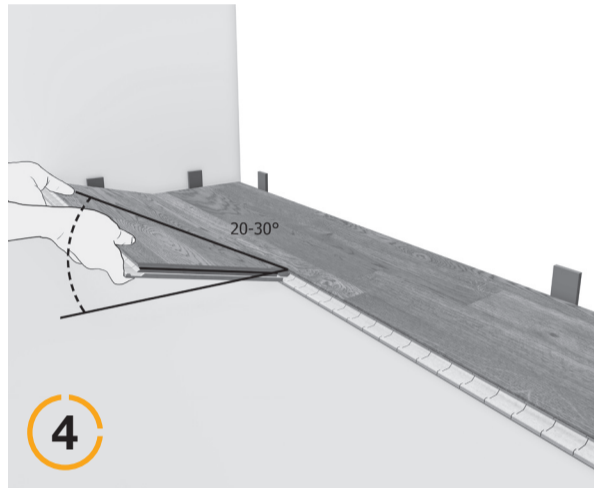

HARDWOOD FLOORING WITH GLUE-FREE 5G® LOCKING SYSTEM

INSTALLATION INSTRUCTION 5G®

This document only gives you basic information when installing a floating wood flooring with 5G®locking system. For more detailed information concerning the installation or maintenance of your new floor, you must visit raw-products.info

LÆGNINGSANVISNING 5G®

Dette dokument giver dig kun grundlæggende information til lægning af svømmende trægulve med 5G®-låsesystem. For mere detaljerede oplysninger om installation eller vedligeholdelse af dit nye gulv, skal du besøge raw-products.info

LEGGEANVISNING 5G®

Dette dokumentet gir deg bare grunnleggende informasjon om flytende legging av tregulv med 5G®-låsesystem. For ytterligere informasjon om installasjon eller vedlikehold av gulvet, må du besøke raw-products.info

LÄGGNINGSANVISNING 5G®

Detta dokument ger dig endast grundläggande information vid flytande läggning av trägolv med 5G®-låssystem. För ytterligare information kring golvläggning eller skötsel av golv skall ni besöka raw-products.info

5G® -ASENNUSOHJEET

Tämä asiakirja antaa sinulle vain perustiedot asennettaessa kelluvaa puulattiaa 5G®lukitusjärjestelmä. Tarkempia tietoja uuden lattian asennuksesta tai kunnossapidosta on käymällä verkkosivustolla raw-products.info