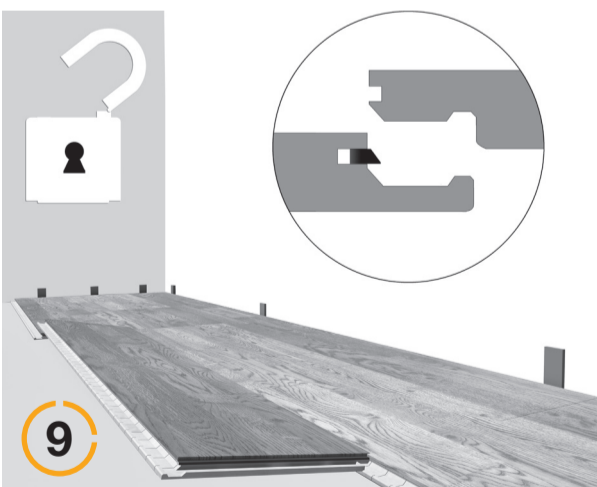

HARDWOOD FLOORING WITH GLUE-FREE 5G® LOCKING SYSTEM

INSTALLATION INSTRUCTION 5G®

This document only gives you basic information when installing a floating wood flooring with 5G®locking system. For more detailed information concerning the installation or maintenance of your new floor, you must visit raw-products.info

LÆGNINGSANVISNING 5G®

Dette dokument giver dig kun grundlæggende information til lægning af svømmende trægulve med 5G®-låsesystem. For mere detaljerede oplysninger om installation eller vedligeholdelse af dit nye gulv, skal du besøge raw-products.info

LEGGEANVISNING 5G®

Dette dokumentet gir deg bare grunnleggende informasjon om flytende legging av tregulv med 5G®-låsesystem. For ytterligere informasjon om installasjon eller vedlikehold av gulvet, må du besøke raw-products.info

LÄGGNINGSANVISNING 5G®

Detta dokument ger dig endast grundläggande information vid flytande läggning av trägolv med 5G®-låssystem. För ytterligare information kring golvläggning eller skötsel av golv skall ni besöka raw-products.info

5G® -ASENNUSOHJEET

Tämä asiakirja antaa sinulle vain perustiedot asennettaessa kelluvaa puulattiaa 5G®lukitusjärjestelmä. Tarkempia tietoja uuden lattian asennuksesta tai kunnossapidosta on käymällä verkkosivustolla raw-products.info