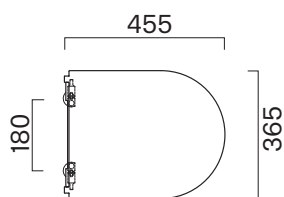

Norm_Pura_KubeX

| Farger | Nummer | Kranhull |
|---------------|-----------|----------|
| ○ Hvit glans | MS86CSN11 | - |
| ● Agave | MS86CSN04 | - |
| ● Ardesia | MS86CSN26 | - |
| ○/● Hvit matt | MS86CSN09 | - |
| ● Bistro | MS86CSN16 | - |
| ● Cenere | MS86CSN17 | - |
| ● Creta | MS86CSN08 | - |
| ● Ghiaccio | MS86CSN15 | - |
| ● Tortora | MS86CSN05 | - |