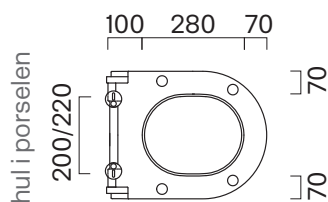

Norm_Pura_KubeX

Toalettsete

2,5 kg

CE

 **quickrelease**

 **softclose**

Antibakteriell Soft-Close sete i termoplast.

Farger	Nummer	Kranhull
○ Hvit glans	MS86CSN11	-
● Agave	MS86CSN04	-
● Ardesia	MS86CSN26	-
○/● Hvit matt	MS86CSN09	-
● Bistro	MS86CSN16	-
● Cenere	MS86CSN17	-
● Creta	MS86CSN08	-
● Ghiaccio	MS86CSN15	-
● Tortora	MS86CSN05	-