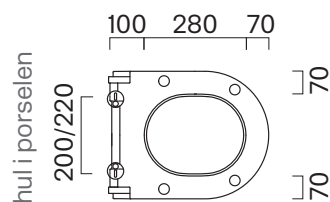

Norm_Pura_KubeX

| Farger | Nummer | Kranhull |
|---------------|-----------|----------|
| ○ Hvit glans | MS86CSN11 | - |
| ● Agave | MS86CSN04 | - |
| ● Ardesia | MS86CSN26 | - |
| ○/● Hvit matt | MS86CSN09 | - |
| ● Bistro | MS86CSN16 | - |
| ● Cenere | MS86CSN17 | - |
| ● Creta | MS86CSN08 | - |
| ● Ghiaccio | MS86CSN15 | - |
| ● Tortora | MS86CSN05 | - |