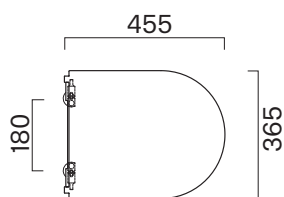

Norm_Pura_KubeX

Toalettsete

2,5 kg

CE

 **quickrelease**

 **softclose**

Antibakteriell Soft-Close sete i termoplast.

Farger	Nummer	Kranhull
○ Hvit glans	MS86CSN11	-
● Agave	MS86CSN04	-
● Ardesia	MS86CSN26	-
○/● Hvit matt	MS86CSN09	-
● Bistro	MS86CSN16	-
● Cenere	MS86CSN17	-
● Creta	MS86CSN08	-
● Ghiaccio	MS86CSN15	-
● Tortora	MS86CSN05	-