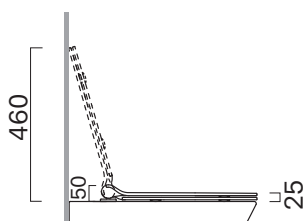

Norm_Pura_KubeX

Toalettsete

2,5 kg

CE

 **quickrelease**

 **softclose**

Antibakteriell Soft-Close sete i termoplast.

Farger	Nummer	Kranhull
○ Hvit glans	MS86CSN11	-
● Agave	MS86CSN04	-
● Ardesia	MS86CSN26	-
○/● Hvit matt	MS86CSN09	-
● Bistro	MS86CSN16	-
● Cenere	MS86CSN17	-
● Creta	MS86CSN08	-
● Ghiaccio	MS86CSN15	-
● Tortora	MS86CSN05	-