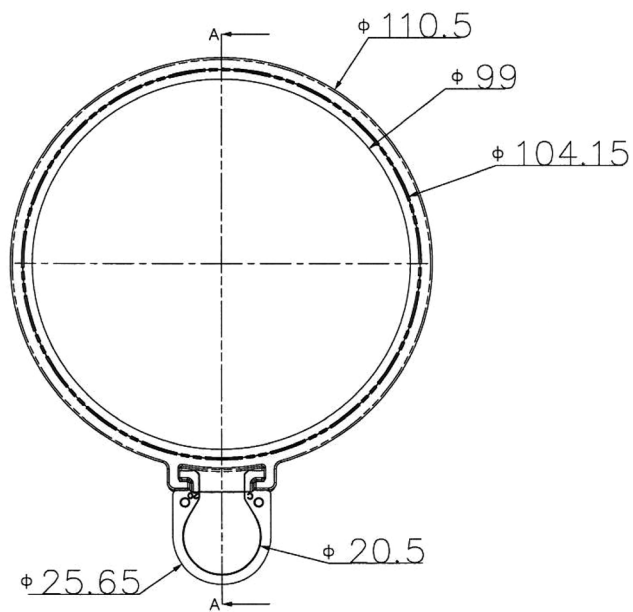

# Rund såpeskål

T. M. CHRISTENSEN  
VVS DETALJER AS

## Produktdokumentasjon:

Materialer: ABS forkrommet

Dimensjoner: Dusjstang med dimensjoner 18 mm, 20 mm, 22 mm og 25 mm

NRF nummer: 4501298

**T.M.Christensen VVS Detaljer AS**