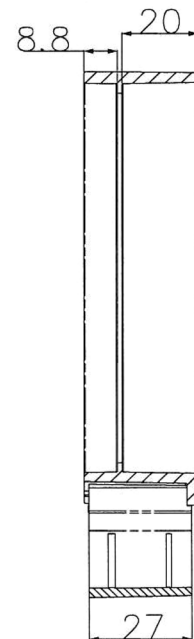

# Rund såpeskål

T. M. CHRISTENSEN  
VVS DETALJER AS

## Produktdokumentasjon:

Materialer: ABS forkrommet

Dimensjoner: Dusjstang med dimensjoner 18 mm, 20 mm, 22 mm og 25 mm

NRF nummer: 4501298

**T.M.Christensen VVS Detaljer AS**