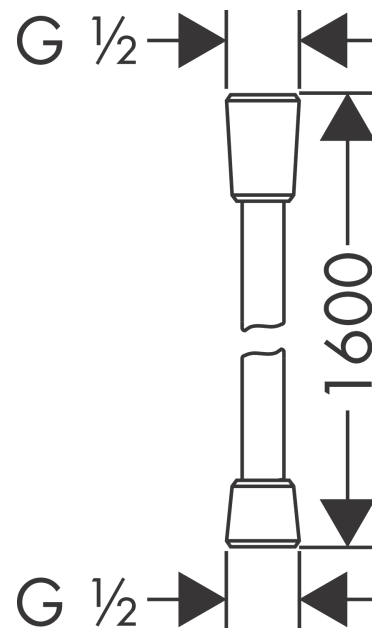

**Isiflex****Dusjslange 160 cm**Overflater: **børstet bronse** Art. nr. : **28276140****Beskrivelse****Informasjon**

- kunststoffslange av høy kvalitet i metalloptikk
- rengjøringsvennlig plasthylse
- slangelengde: 1,60 m
- kuleledd i tilkobling for å hindre at dusjslangen krøller seg sammen
- knekkbeskyttet
- med konisk mutter
- SVGW 0403-4797
- DVGW DW-6518CQ0363
- ACS 18 ACC LY 537, valide jusqu'au 17.10.2023
- ACS 18 ACC NY 083, valide jusqu'au 26.05.2023
- NF\_375-M1-19-3
- Kiwa UK 1501704
- WRAS 1410042
- WRAS 1410042
- Kiwa K13366\_Shower hoses
- Kiwa K13366\_Shower hoses

**Sertifikater****kiwa****Produktbilde****Måltegning**

**Isiflex****Dusjslange 160 cm**Overflater: **børstet bronse** Art. nr. : **28276140****Eksplisjonsstegning**

Produksjonsår: &gt;11/16

**Isiflex****Dusjslange 160 cm**Overflater: **børstet bronse** Art. nr. : **28276140****Reservedelsliste**

Produksjonsår: &gt;11/16

<b>Pos.</b>	<b>Beskrivelse</b>	<b>Art. nr.</b>	<b>PC</b>	<b>PU</b>
1	seal	98058000	0	1