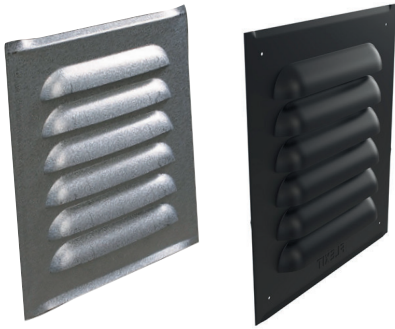

## Sjalusirist • Jalusigaller • Fixed louvre

- NO** Sjalusirist for trevegg. Med rustfri nettingduk.
- SE** Jalusigaller för trävägg. Med rostfritt metalltrådsfilter.
- EN** Fixed louvre for wooden walls. With stainless mesh.

Sjalusirist i stål med flat baksida.  
Jalusigaller i stål med platt baksida.  
Steel fixed louvre with flat back.

Art.nr./Art.no.	NOBB	GTIN	Dim.	Utvendig mål/ Utvändigt mått/ External dimensions	Farge/Färg/Color
02300	21542956	7023670023004	100x100 mm	130x147 mm	Stål/Steel
02301	21542964	7023670023011	100x150 mm	130x200 mm	Stål/Steel
02302	21542972	7023670023028	150x150 mm	180x200 mm	Stål/Steel
119837	60000787	7023671198374	150x150 mm	180x200 mm	Sort/Svart/Black NCS 9000N
02303	21542980	7023670023035	150x225 mm	180x275 mm	Stål/Steel
02304	21542998	7023670023042	225x225 mm	230x275 mm	Stål/Steel

### Ventil/Valve:

Materiale/Material: Aluzink-belagt stål/Aluminium-zinc coated steel

### Nettingduk/Metalltrådsfilter/Stainless steel mesh:

Materiale/Material: Syrefast stål/Syrefast stål/Acid proof steel

SUS316