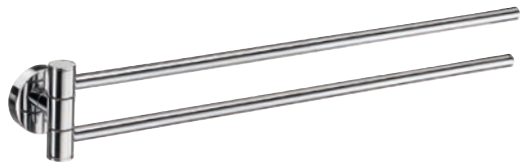

5 HK358 / HS358
Bath robe hook
Badrockskrok
Badekåbe krog
Krok for badekåbe
Kylpytakikoukku
Bademantelhaken
H 135 MM / 5 1/3"

6 HK377 / HS377
Corner soap basket - two levels
Hömtvålkor, dubbel
Dobbelt hjørne brusekurv
Dobbel hjørnedusjkurv
Kaksois-saippukori
Seifenkorb, doppelt
207 X 207 mm. H 295 mm
8 1/8"W x 11 5/8"H x 8 1/8"D

7 HK327 / HS327
Swing arm triple hook
Svängbar trippelkrok
Svingbar trippelkrog
Svingbar trippelkrog
Kääntävä kolmoiskoukku
Schwenkbarer Dreierhaken
H 90 mm / xx"

1

6

2

3

4

5

7

8

9

- 1 HK325 / HS325**
 Grab bar
 Badkarshandtag
 Badekarsgreb
 Badekarshåndtak
 Tukikahva
 Wannengriff
 L 284 mm / 11 1/4"
- 2 HK326 / HS326**
 Swing arm towel rail
 Svängbar handduksstång
 Svingbar håndklædestang
 Svingbar håndklestang
 Kääntyvä kaksoispyyhetanko
 Schwenkbare Handtuchstange
 L 440 mm / 17 1/2"
- 3 HK3464 / HS3464**
 Single towel rail
 Enkel handduksstång
 Enkel håndklædestang
 Enkel håndklestang
 Pyyhetanko
 Handtuchstange
 L 648 mm , cc 600 mm / 25 1/2"