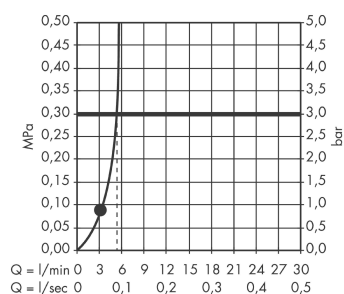

Gjennomstrømningsdiagram

Forbruksverdiene måles ved normal bruk med tilhørende armatur (temostat/blandebatteri/innmurt ventil).