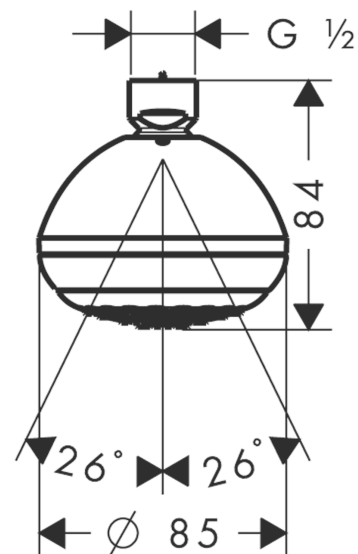

Crometta 85
Hodedusj 1jet Green 6 l/min
Overflater: krom Art. nr. : 28423000

Beskrivelse

Informasjon

- dusjhodestørrelse: 85 mm
- stråletype: normal stråle
- gjennomstrømningsmengde normal stråle (ved 3 bar): 5,7 l/min
- grå stråleskive
- materiale stråleskive: kunststoff
- monteringsmåte: tak eller vegg
- tilslutningsgjenger G ½
- P-IX 19375/IZ
- WRAS 1711043
- Reg 4 170746

Teknologi

Sertifikater

Produktbilde

Måltegning