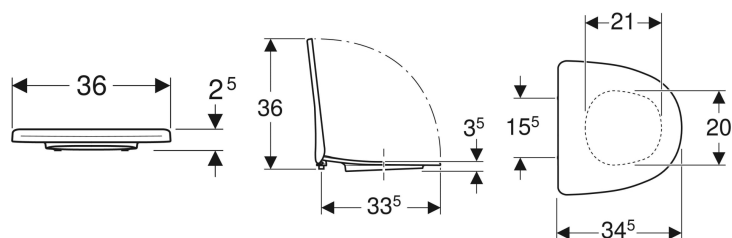

Porsgrund Sign toalettsete til barn

Eksempelbilde

Bruksformål

- For barnetoaletter

Egenskaper

- Toalettlokk overlappende

- Mykt sete

Tekniske data

Materiale	PP
Boltavstand	15.5 cm

Leveringsomfang

- Toalettsete

Art. nr.	NRF nr.	Farge / overflate	Quick-Release-hengsler	SoftClose	Feste	Hengselmateriale	kr/stk Ekskl. mva.	kr/stk Inkl. mva.
502.615.00.1	6044054	Hvit / Plast	Ja	Nei	Ingen	Plast	971	1.214