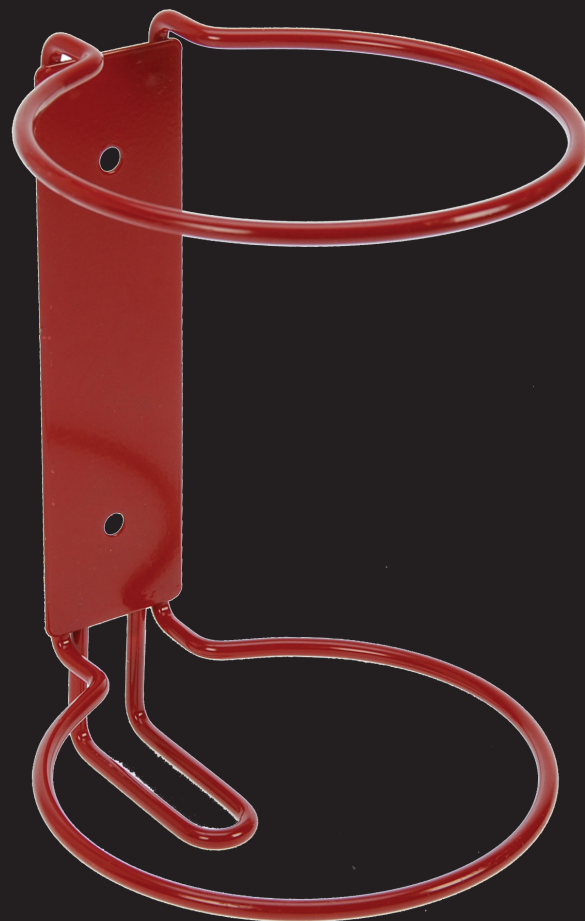

RELEKTA
101

101 WIPESSTATIV

Holder wibesbokser på plass

- Enkel å montere
- Holder wibesbokser godt fast og i optimal posisjon
- Gjør wibes lett tilgjengelig

EGENSKAPER

101 WIPESSTATIV er en holder for oppbevaring av 101 WIPES BIG og 101 WIPES HD i optimal posisjon (når stativ monteres med ringene i vater).

Den kan enkelt monteres på ønsket sted for å gjøre boksen med wipes lett tilgjengelig i bil, båt, hus, hytte, garage, campingvogn, verksted etc.

TEKNISK INFORMASJON

Farge: Rød

FORPAKNING

Forpakning	Art.nr	EL-nr.	NRF-nr	NOBB-nr
1 stk	T599644	1804242	9511448	41701618