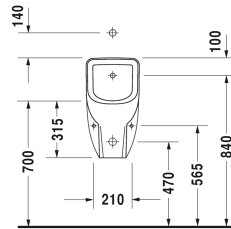

Urinal # 082830..00 / 082830..07

| < 305 mm > |

Urinal	Dimensjoner	Vekt	Modellnummer
synlig vanntilslutning, uten skyllekant			
Farger			
00 Hvit alpin			
Variant			
inkl. jetdyser, tilslutningssett, avløp, vannlås Ø 32 mm og feste, Modell uten flue	305 x 290 mm	14,600 kg	082830..00
inkl. jetdyser, tilslutningssett, avløp, vannlås Ø 32 mm og feste, Modell med flue	305 x 290 mm	14,600 kg	082830..07

Alle tegninger inneholder de nødvendige mål som er gjenstand for standard toleranser. De fremkommer i mm og er ikke bindende. Eksakte mål, spesielt ved særskilte tilpassede monteringsforhold, kan bare skaffes fra det ferdige porselensprodukt.