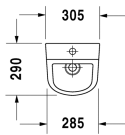

Urinal # 082830..00 / 082830..07

| < 305 mm > |

Urinal	Dimensjoner	Vekt	Modellnummer
synlig vanntilslutning, uten skyllekant			
Farger			
00 Hvit alpin			
Variant			
inkl. jetdyser, tilslutningssett, avløp, vannlås Ø 32 mm og feste, Modell uten flue	305 x 290 mm	14,600 kg	082830..00
inkl. jetdyser, tilslutningssett, avløp, vannlås Ø 32 mm og feste, Modell med flue	305 x 290 mm	14,600 kg	082830..07

Alle tegninger inneholder de nødvendige mål som er gjenstand for standard toleranser. De fremkommer i mm og er ikke bindende. Eksakte mål, spesielt ved særskilte tilpassede monteringsforhold, kan bare skaffes fra det ferdige porselensprodukt.