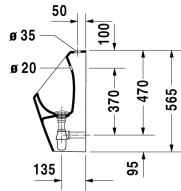

Urinal # 082830..00 / 082830..07

| < 305 mm > |

Urinal	Dimensjoner	Vekt	Modellnummer
synlig vanntilslutning, uten skyllekant			
Farger			
00 Hvit alpin			
Variant			
inkl. jetdyser, tilslutningssett, avløp, vannlås Ø 32 mm og feste, Modell uten flue	305 x 290 mm	14,600 kg	082830..00
inkl. jetdyser, tilslutningssett, avløp, vannlås Ø 32 mm og feste, Modell med flue	305 x 290 mm	14,600 kg	082830..07

Alle tegninger inneholder de nødvendige mål som er gjenstand for standard toleranser. De fremkommer i mm og er ikke bindende. Eksakte mål, spesielt ved særskilte tilpassede monteringsforhold, kan bare skaffes fra det ferdige porselensprodukt.