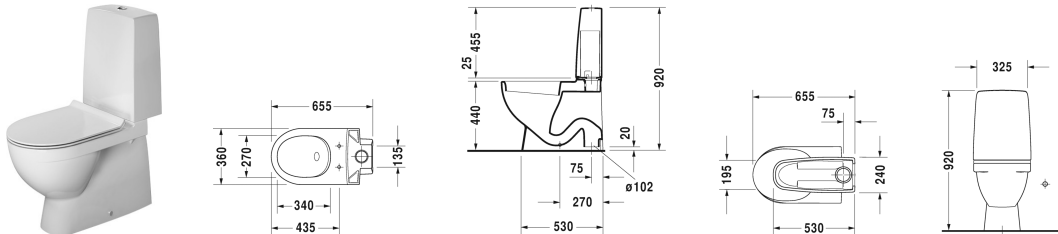

Gulvstående toalett # 0108010005

| < 360 mm > |

Gulvstående toalett	Dimensjoner	Vekt	Modellnummer
Nordisk toalett, nordisk modell, Komfort høyde 440mm, Sisterne dobbelt skylt 4,5/3 liter, loddrett avløp			
Farger			
00 Hvit alpin			
Variant			
◆ inklusiv fastgjørelse og multiquick	360 x 655 mm	38,900 kg	0108010005
Sanitærporsele med overflate i WonderGliss vil holde seg ren og se godt ut i lang tid fremover. Ved bestilling av WonderGliss, vennligst legg til et "1" som det ellevte siffer i modellnummeret.			
Toalettsete			006999
Egnede produkter			
Toalettsete ,			006999

Alle tegninger inneholder de nødvendige mål som er gjenstand for standard toleranser. De fremkommer i mm og er ikke bindende. Eksakte mål, spesielt ved særskilte tilpassede monteringsforhold, kan bare skaffes fra det ferdige porselensprodukt.