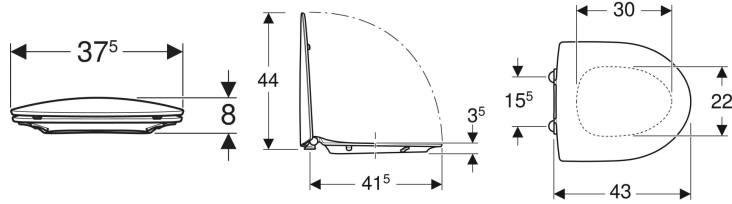

## Porsgrund Spira toalettsete, hardt

Eksempelbilde

### Egenskaper

- Sandwichform
- Hardt sete

### Tekniske data

Materiale	Duroplast
Boltavstand	15.5 cm