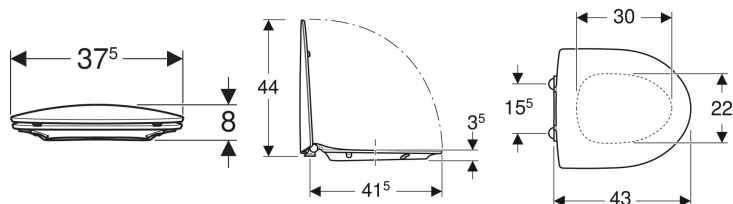

## Porsgrund Spira toalettsete, hardt

Eksempelbilde

### Egenskaper

- Sandwichform
- Hardt sete

### Tekniske data

Materiale	Duroplast
Boltavstand	15.5 cm