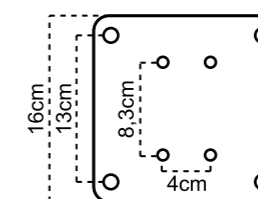

TEKNISK INFO

PRODUKTMÅL

FARGEKODE

SORT	HVIT
RAL7021	RAL9003

MÅL/VEKT KOLLI

		3x3	3x4	4x4
1	MÅL	23x23x262 cm	23x23x262 cm	23x23x263 cm
	VEKT	33 kg	33 kg	33 kg
2	MÅL	25x28x288 cm	25x28x387 cm	25x28x387 cm
	VEKT	53,5 kg	66,5 kg	71 kg
3	MÅL	32x35x146 cm	23x35x146 cm	23x35x195 cm
	VEKT	56,5 kg	41,5 kg	53 kg
4	MÅL		23x35x146 cm	23x35x195 cm
	VEKT		41,5 kg	53 kg
	TOTALVEKT	143 kg	182,5 kg	210 kg