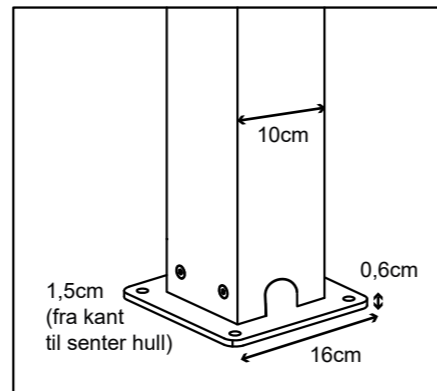

OBS! De 2 midtstolpene er 10,8 cm brede.

MÅL/VEKT KOLLI

3x6

4x6

		3x6	4x6
1	MÅL VEKT	23x34x260 cm 43 kg	23x34x260 cm 43 kg
2	MÅL VEKT	26x28x286 cm 54 kg	26x28x385 cm 72 kg
3	MÅL VEKT	17x23x286 cm 34 kg	17x23x286 cm 34 kg
4	MÅL VEKT	14x15x286 cm 16 kg	14x15x385 cm 21 kg
5	MÅL VEKT	32x35x144 cm 55 kg	23x35x144 cm 39 kg
6	MÅL VEKT	32x35x144 cm 55 kg	23x35x144 cm 39 kg
7	MÅL VEKT		23x35x144 cm 39 kg
8	MÅL VEKT		23x35x144 cm 39 kg
	TOTALVEKT	247 kg	326 kg