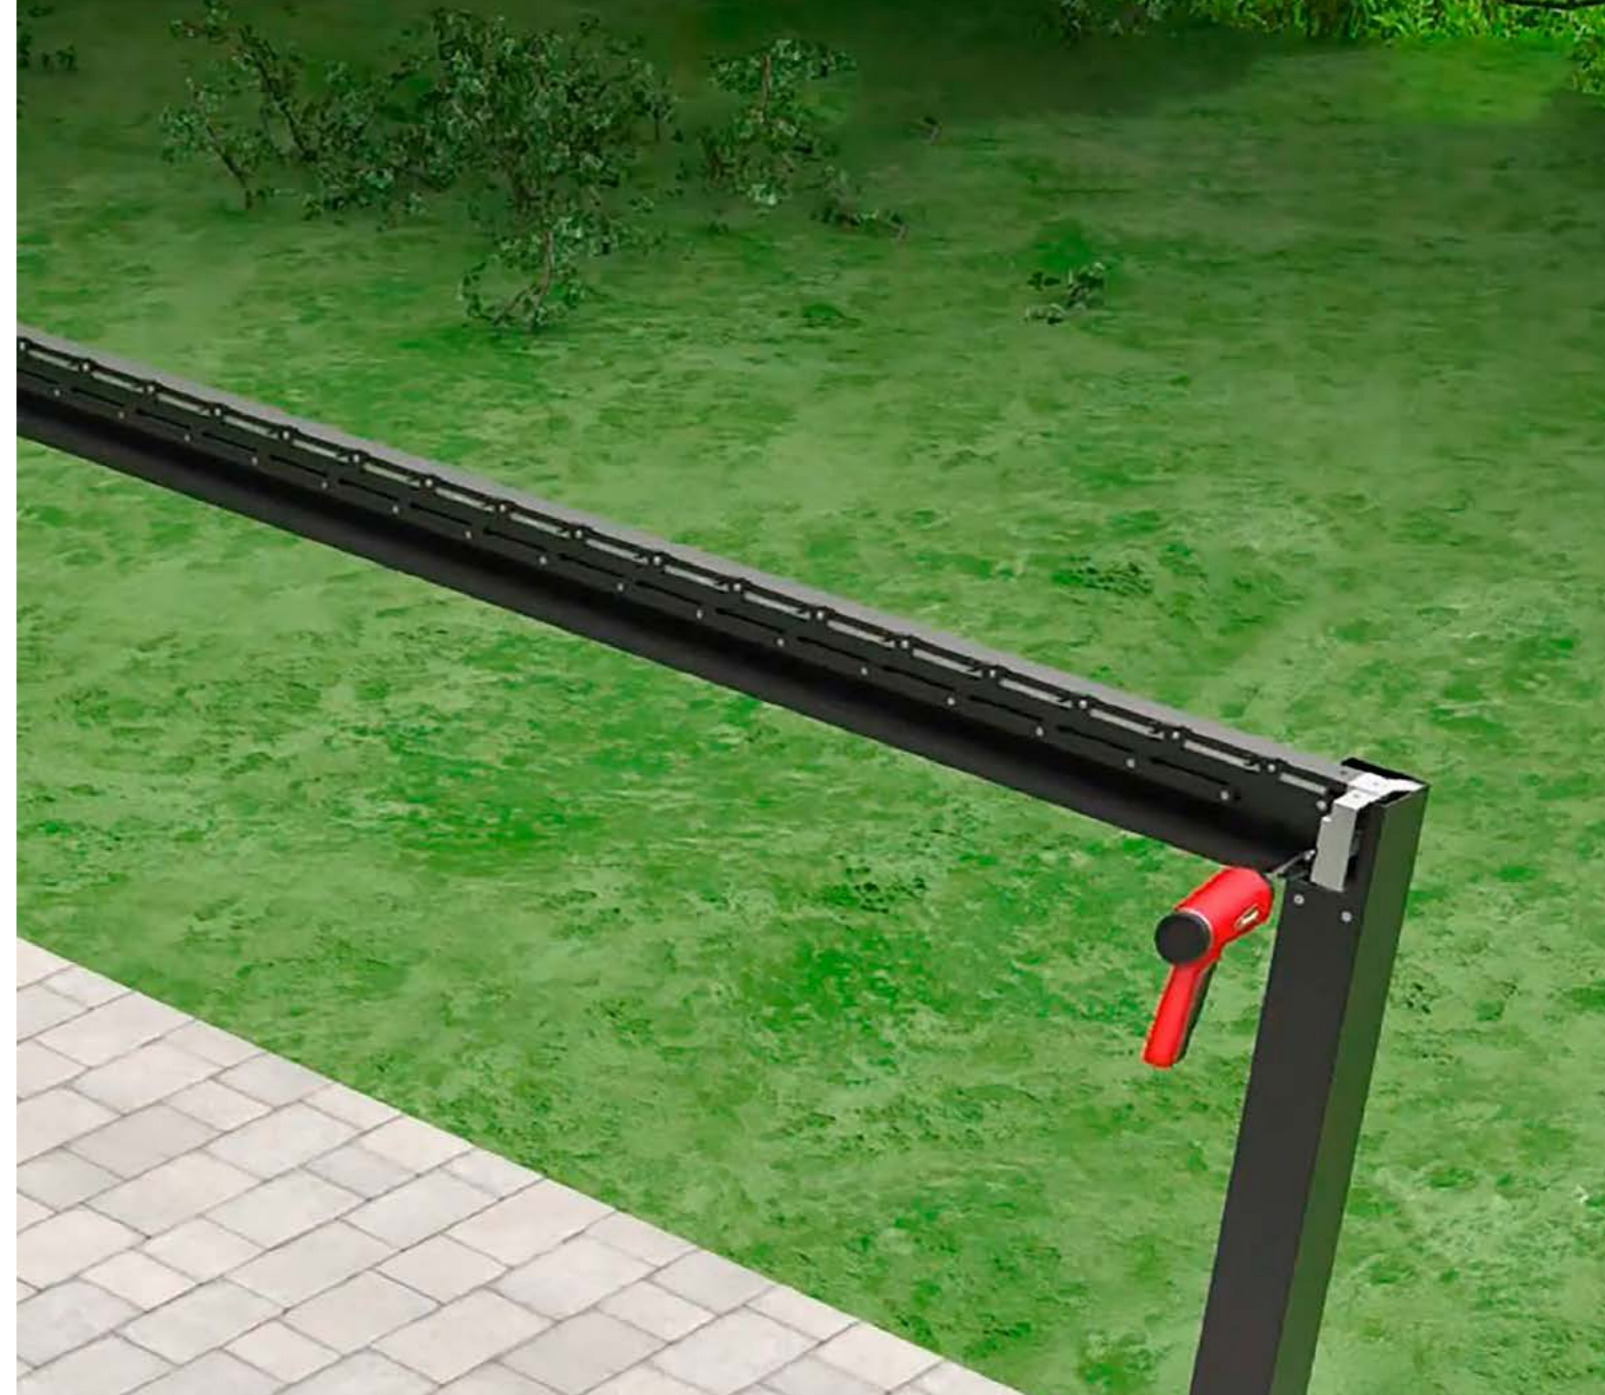

Lamellvegg 123x218, eikefoliert

Sort og eikefoliert aluminium. 3 elementer dekker 4 meter side på pergola.
Art.nr. 200024. NOBB-nr. 60161181

Vår pergola er designet og utviklet for å tåle nordiske værforhold. Konstruksjonen tåler vindstyrke helt opp til Beauforts skala 11, dvs 28,5-32,6 m/s, ved korrekt montering og fundamentering.

For at pergolaen skal fungere optimalt, med eventuelle vegger, må pergolaen stå i vater både horisontalt og vertikalt. Avstanden mellom søylene skal være lik oppe og nede.

Fest søylene i underlaget med egnet festemateriell. Ved montering i treverk kan de medfølgende treskruene og skivene brukes. Bruk i tillegg medfølgende pluggere eller ekspansjonsbolter (kjøpes separat hos byggevare/jernvare) ved montering i betong.