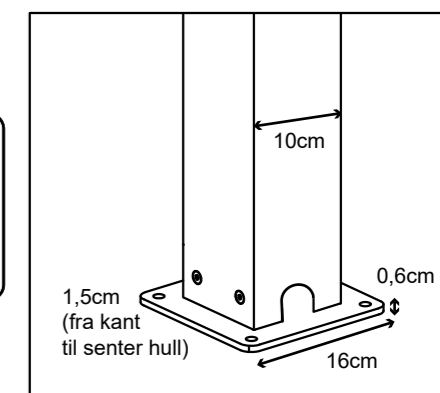

TEKNISK INFO

PRODUKTMÅL

FARGEKODE

SORT	HVIT
RAL7021	RAL9003

MÅL/VEKT KOLLI

		3x3	3x4	4x4
1	MÅL	23x23x262 cm	23x23x262 cm	23x23x263 cm
	VEKT	33 kg	33 kg	33 kg
2	MÅL	25x28x288 cm	25x28x387 cm	25x28x387 cm
	VEKT	53,5 kg	66,5 kg	71 kg
3	MÅL	32x35x146 cm	23x35x146 cm	23x35x195 cm
	VEKT	56,5 kg	41,5 kg	53 kg
4	MÅL		23x35x146 cm	23x35x195 cm
	VEKT		41,5 kg	53 kg
	TOTALVEKT	143 kg	182,5 kg	210 kg