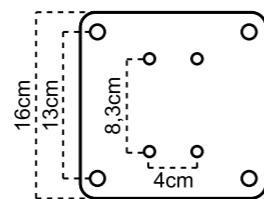

OBS! De 2 midtstolpene er 10,8 cm brede.

MÅL/VEKT KOLLI

3x6

4x6

		3x6	4x6
1	MÅL VEKT	23x34x260 cm 43 kg	23x34x260 cm 43 kg
2	MÅL VEKT	26x28x286 cm 54 kg	26x28x385 cm 72 kg
3	MÅL VEKT	17x23x286 cm 34 kg	17x23x286 cm 34 kg
4	MÅL VEKT	14x15x286 cm 16 kg	14x15x385 cm 21 kg
5	MÅL VEKT	32x35x144 cm 55 kg	23x35x144 cm 39 kg
6	MÅL VEKT	32x35x144 cm 55 kg	23x35x144 cm 39 kg
7	MÅL VEKT		23x35x144 cm 39 kg
8	MÅL VEKT		23x35x144 cm 39 kg
	TOTALVEKT	247 kg	326 kg