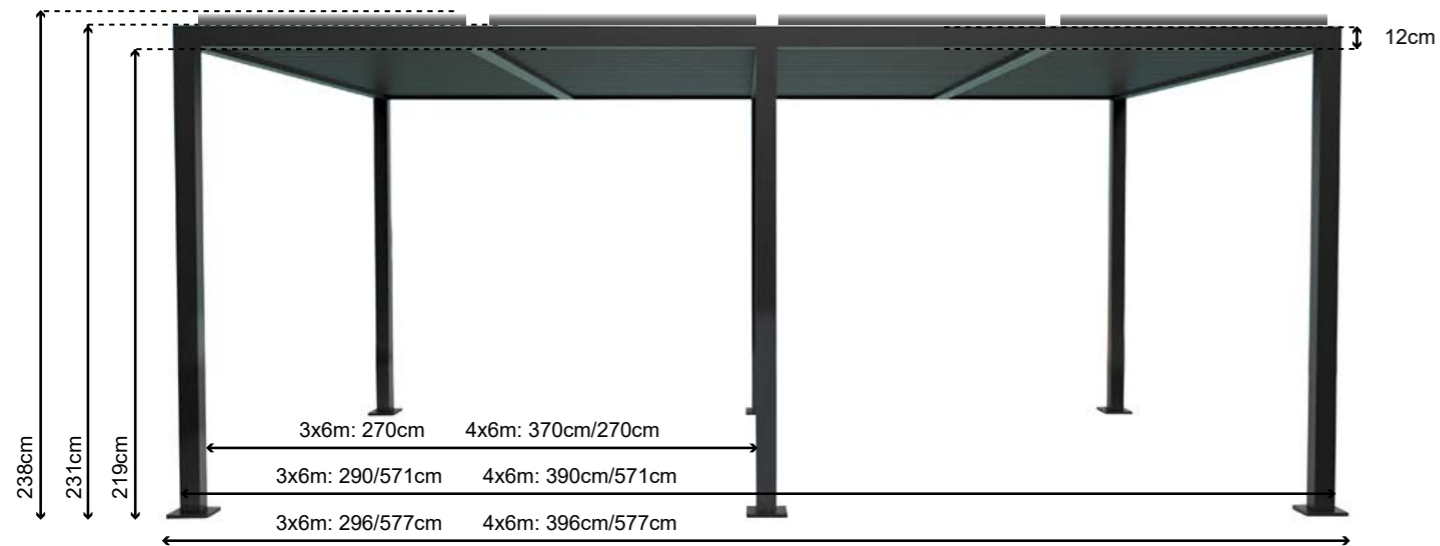

PRODUKTMÅL

FARGEKODE

SORT
RAL7021