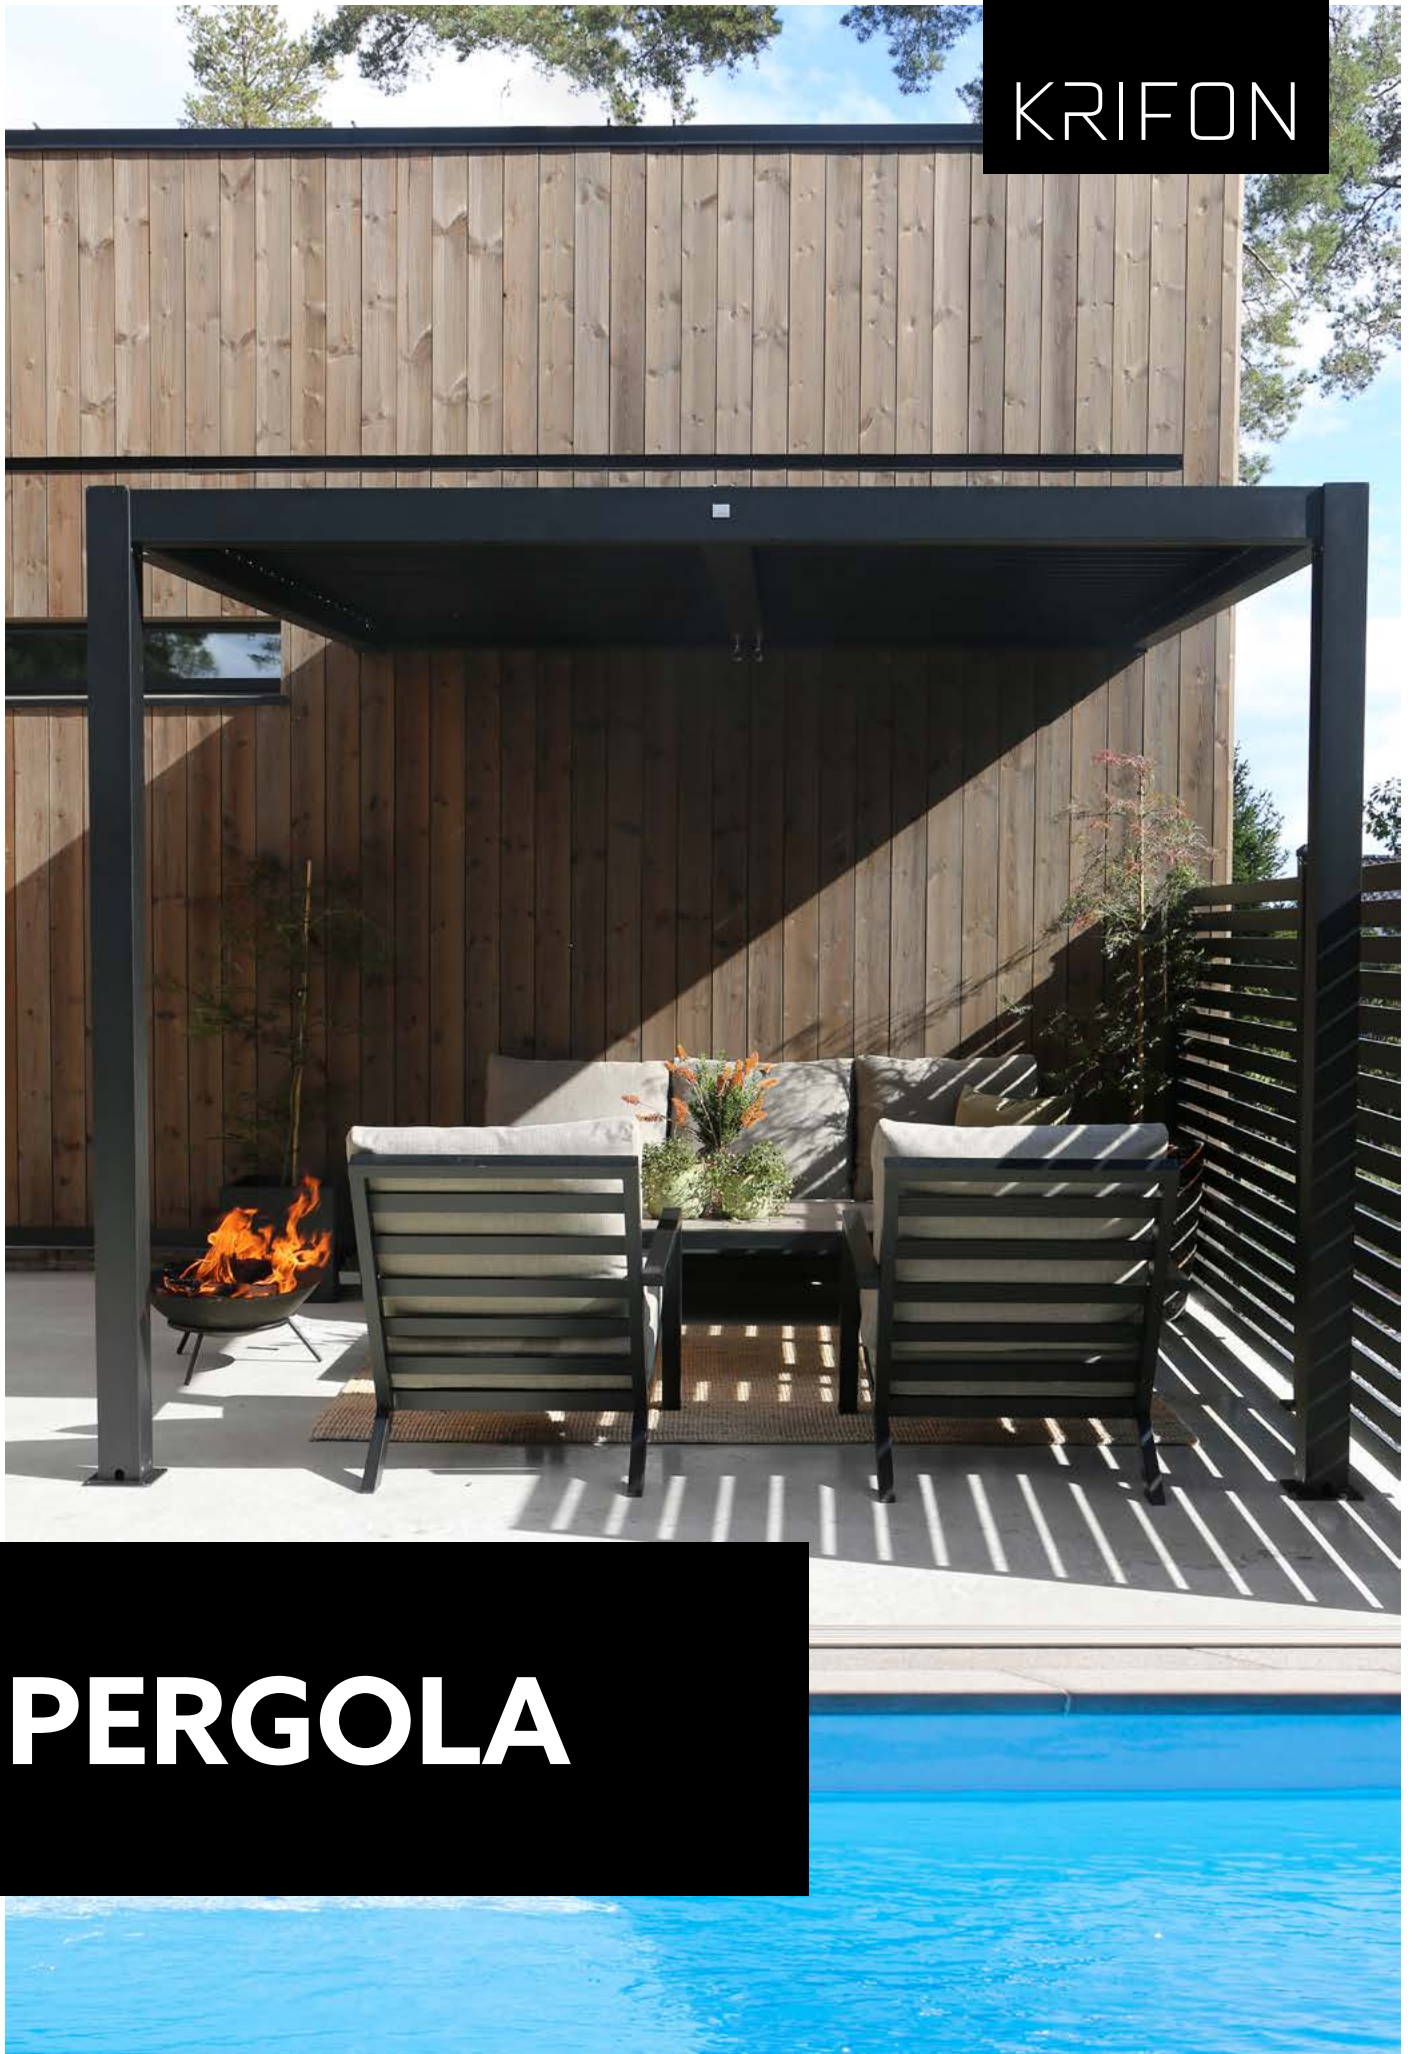

KRIFON

PERGOLA