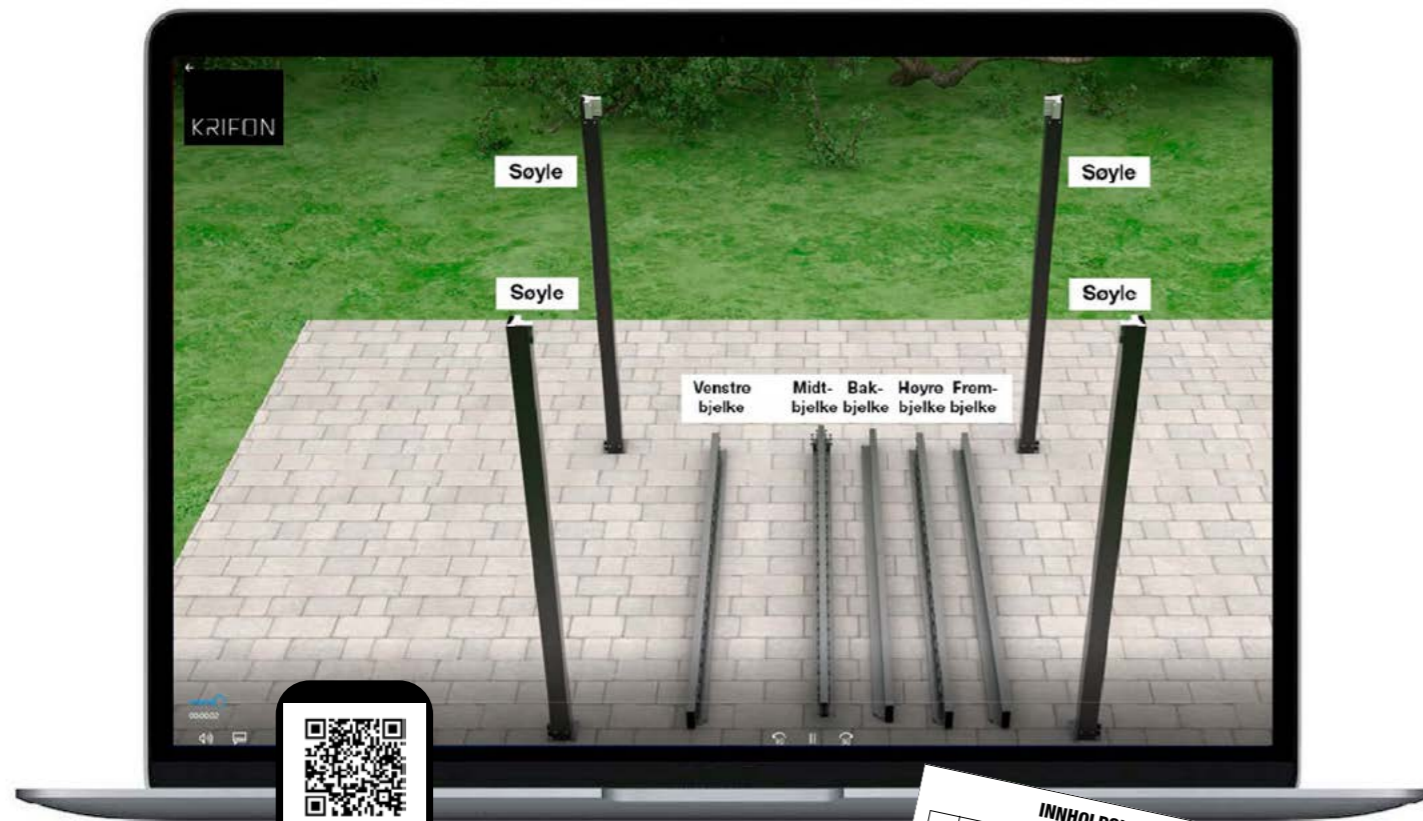

Vår pergola er designet og utviklet for å tåle nordiske værforhold. Konstruksjonen tåler vindstyrke helt opp til Beauforts skala 11, dvs 28,5-32,6 m/s, ved korrekt montering og fundamentering.

For at pergolaen skal fungere optimalt, med eventuelle vegger, må pergolaen stå i vater både horisontalt og vertikalt. Avstanden mellom søylene skal være lik oppe og nede.

Fest søylene i underlaget med egnet festemateriell. Ved montering i treverk kan de medfølgende treskruene og skivene brukes. Bruk i tillegg medfølgende pluggere eller ekspansjonsbolter (kjøpes separat hos byggevare/jernvare) ved montering i betong.