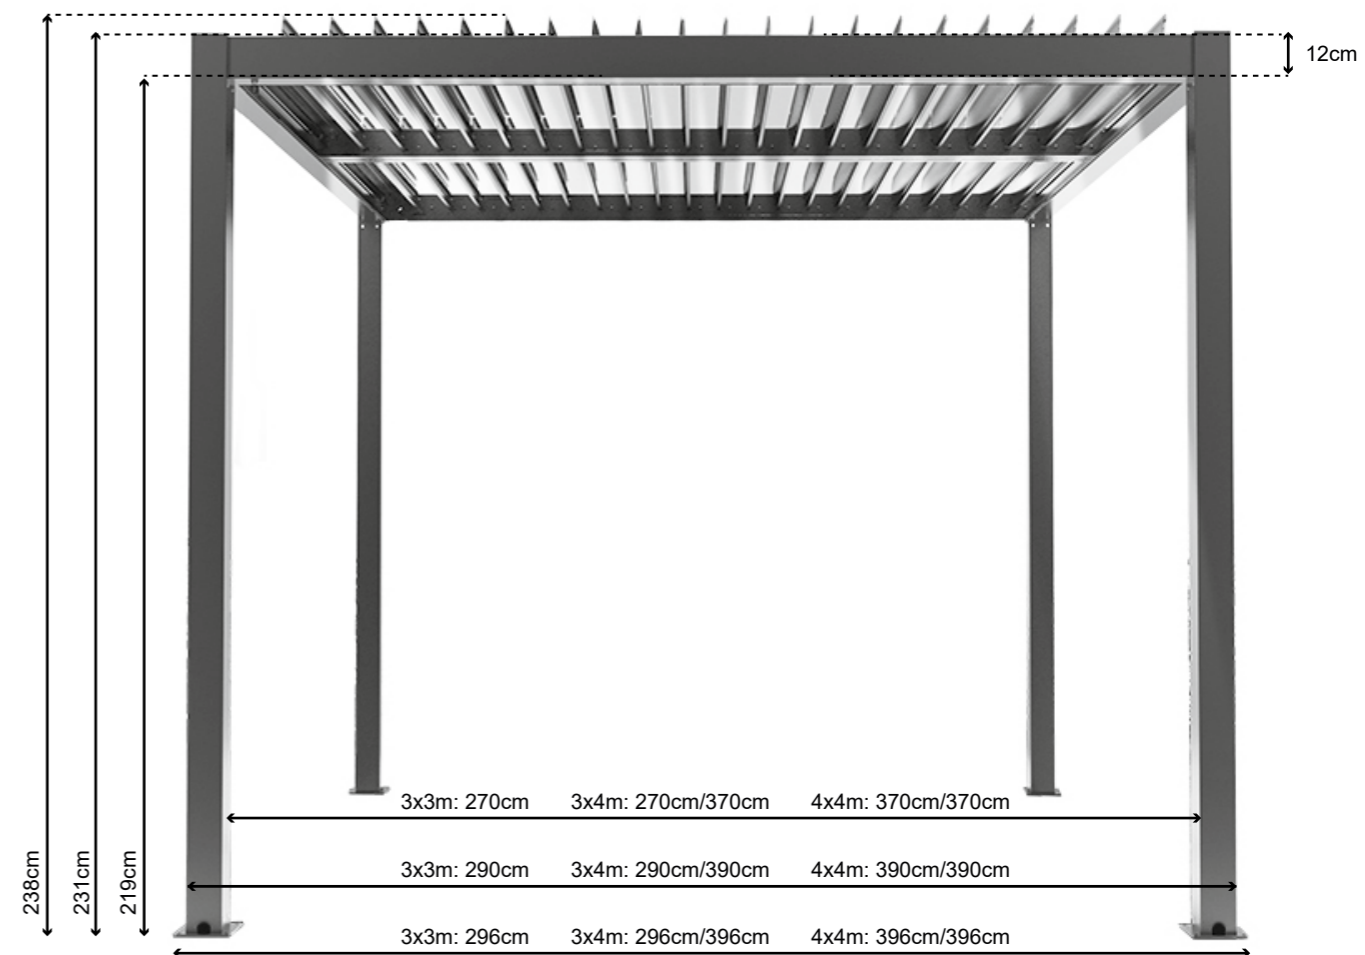

TEKNISK INFO

PRODUKTMÅL

FARGEKODE

SORT	HVIT
RAL7021	RAL9003

MÅL/VEKT KOLLI

		3x3	3x4	4x4
1	MÅL	23x23x262 cm	23x23x262 cm	23x23x263 cm
	VEKT	33 kg	33 kg	33 kg
2	MÅL	25x28x288 cm	25x28x387 cm	25x28x387 cm
	VEKT	53,5 kg	66,5 kg	71 kg
3	MÅL	32x35x146 cm	23x35x146 cm	23x35x195 cm
	VEKT	56,5 kg	41,5 kg	53 kg
4	MÅL		23x35x146 cm	23x35x195 cm
	VEKT		41,5 kg	53 kg
	TOTALVEKT	143 kg	182,5 kg	210 kg