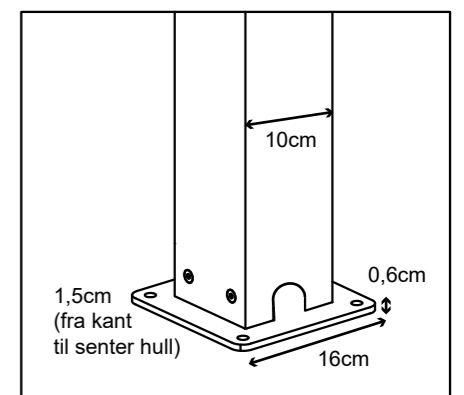

MÅL/VEKT KOLLI

3x3 vegg

4x3 vegg

		3x3 vegg	4x3 vegg
1	MÅL VEKT	12x25x248 cm 18 kg	12x25x248 cm 18 kg
2	MÅL VEKT	28x26x288 cm 54,5 kg	28x25x387 cm 68 kg
3	MÅL VEKT	32x35x144 cm 55 kg	32x35x194 cm 70 kg
	TOTALVEKT	127,5 kg	156 kg