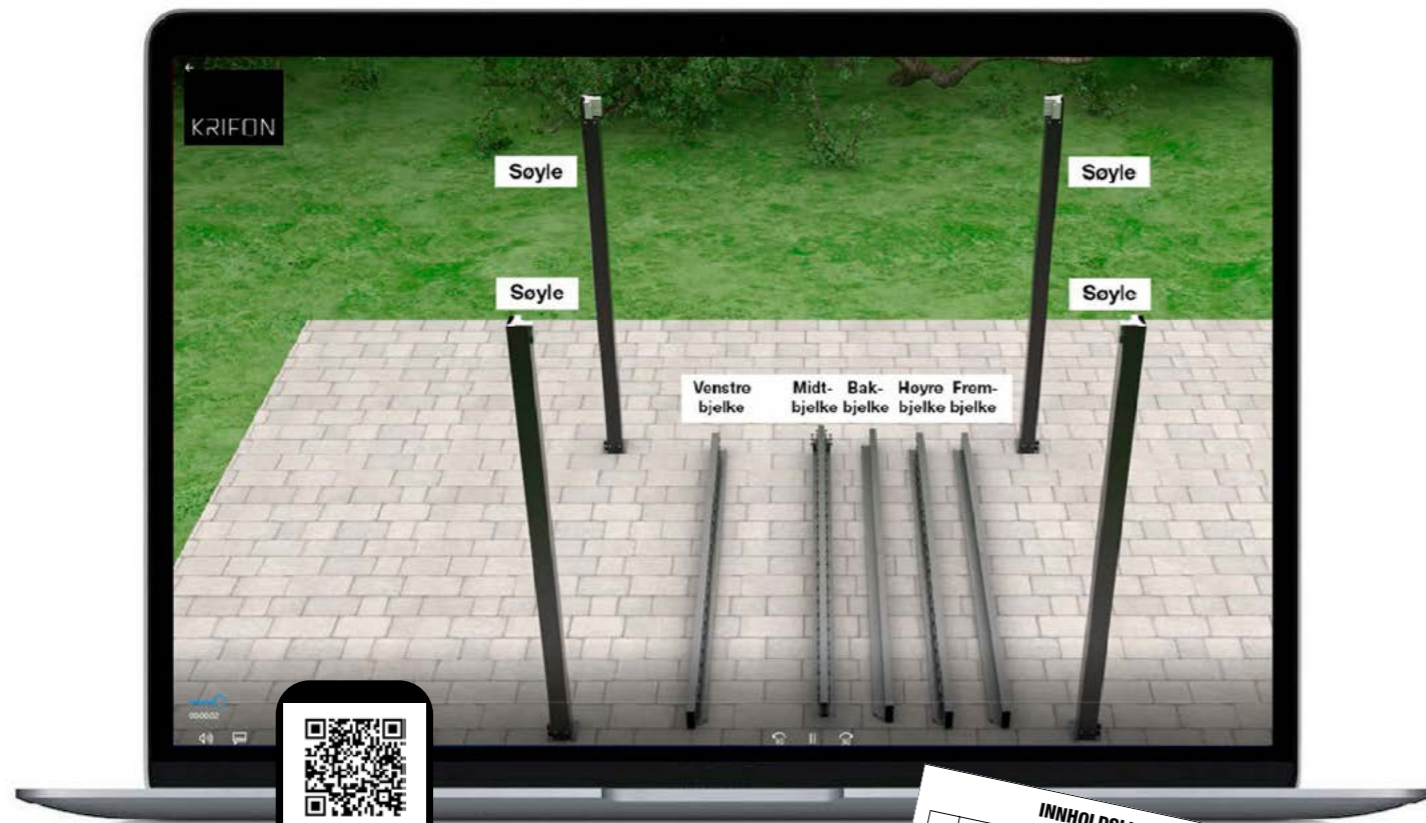

Vår pergola er designet og utviklet for å tåle nordiske værforhold. Konstruksjonen tåler vindstyrke helt opp til Beauforts skala 11, dvs 28,5-32,6 m/s, ved korrekt montering og fundamentering.

For at pergolaen skal fungere optimalt, med eventuelle vegger, må pergolaen stå i vater både horisontalt og vertikalt. Avstanden mellom søylene skal være lik oppe og nede.

Fest søylene i underlaget med egnet festemateriell. Ved montering i treverk kan de medfølgende treskruene og skivene brukes. Bruk i tillegg medfølgende pluggere eller ekspansjonsbolter (kjøpes separat hos byggevare/jernvare) ved montering i betong.