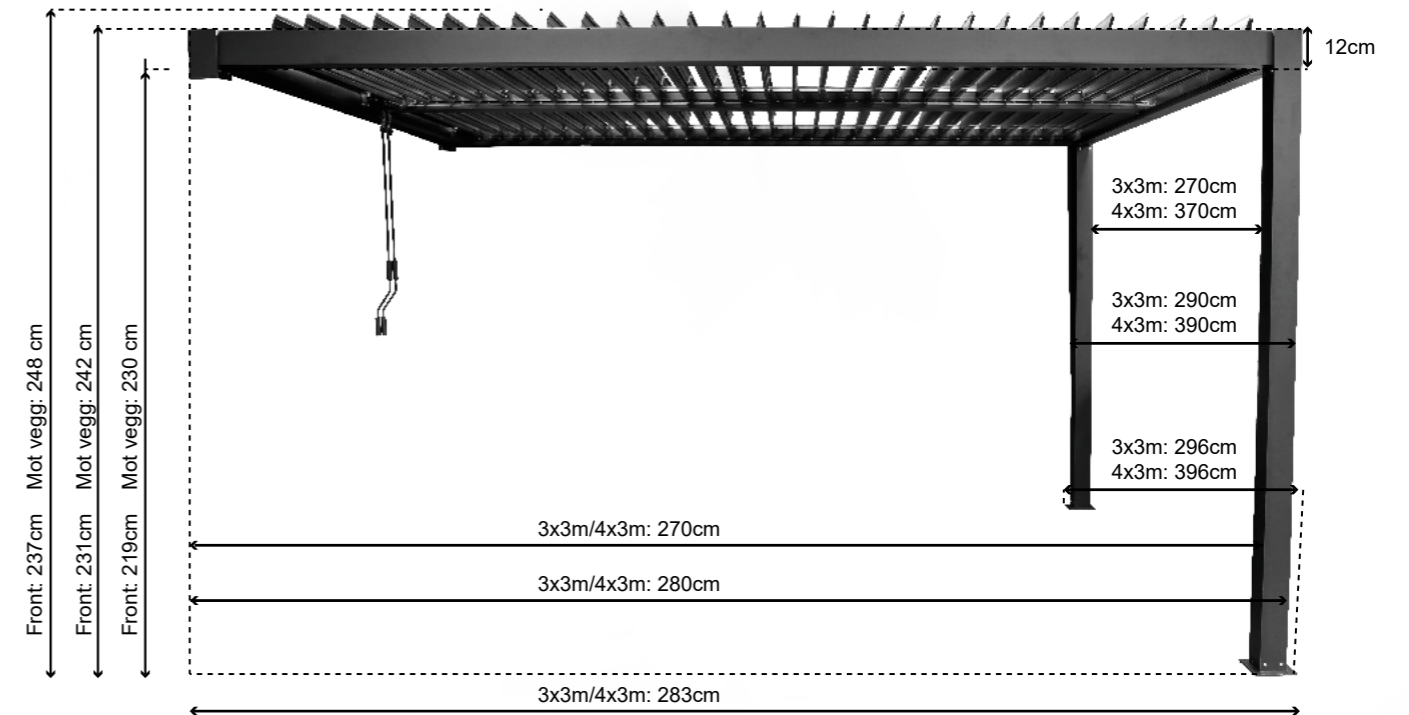

PRODUKTMÅL

FARGEKODE

SORT
RAL7021