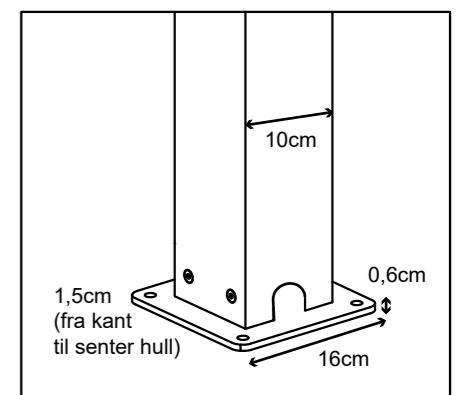

MÅL/VEKT KOLLI

3x3 vegg

4x3 vegg

	MÅL	VEKT	3x3 vegg	4x3 vegg
1	MÅL	VEKT	12x25x248 cm 18 kg	12x25x248 cm 18 kg
2	MÅL	VEKT	28x26x288 cm 54,5 kg	28x25x387 cm 68 kg
3	MÅL	VEKT	32x35x144 cm 55 kg	32x35x194 cm 70 kg
TOTALVEKT			127,5 kg	156 kg