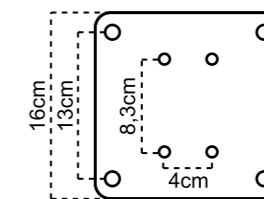

FARGEKODE

SORT
RAL7021

MÅL/VEKT KOLLI

3x3 vegg

4x3 vegg

	MÅL	VEKT	3x3 vegg	4x3 vegg
1	MÅL	VEKT	12x25x248 cm 18 kg	12x25x248 cm 18 kg
2	MÅL	VEKT	28x26x288 cm 54,5 kg	28x25x387 cm 68 kg
3	MÅL	VEKT	32x35x144 cm 55 kg	32x35x194 cm 70 kg
TOTALVEKT			127,5 kg	156 kg