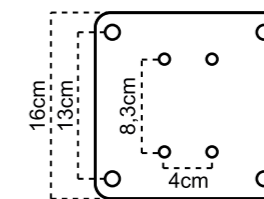

FARGEKODE

SORT
RAL7021

MÅL/VEKT KOLLI

3x3 vegg

4x3 vegg

		3x3 vegg	4x3 vegg
1	MÅL VEKT	12x25x248 cm 18 kg	12x25x248 cm 18 kg
2	MÅL VEKT	28x26x288 cm 54,5 kg	28x25x387 cm 68 kg
3	MÅL VEKT	32x35x144 cm 55 kg	32x35x194 cm 70 kg
	TOTALVEKT	127,5 kg	156 kg