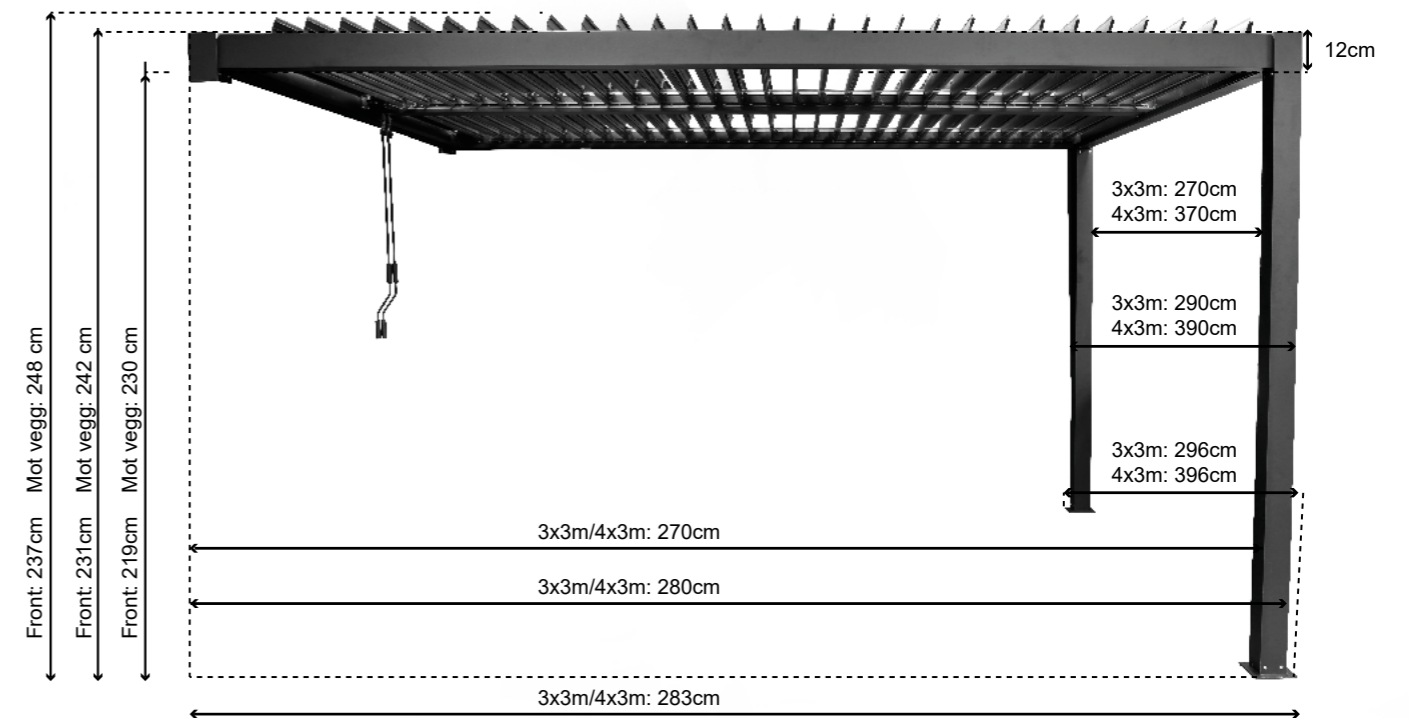

PRODUKTMÅL

FARGEKODE

SORT
RAL7021