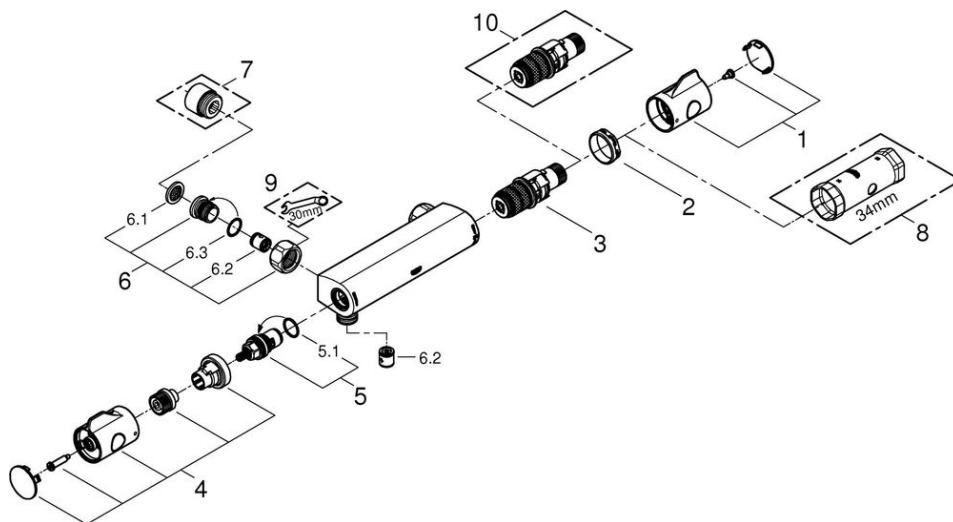

Norm
EN 1111

Lydklasse: Ved arbeidstrykk innenfor anbefalte grenseverdier

MÅLTEGNING

TRYKKDIAGRAM

RESERVEDELER

Produkt Nr.	Produktbeskrivelse
1	47981000 Temperatur-kontrollspak
2	47743000 Festering
3	47439000 Termostatelement 1/2"
4	47980000 Avstengings håndtak
5	45346000 Keramisk overdel 1/2"
5.1	0392400M O-ring $\text{\O}18,2 \times \text{\O}1,7$
6	47189000 Tilbakeslagsventil
6.1	0726400M Sil
6.2	08565000 Tilbakeslagsventil
6.3	0305500M O-ring $\text{\O}17 \times \text{\O}2$
7	0713000M* Forlenger DN 20, 20 mm
8	19332000* Pipenøkkel
9	19377000* Spesialnøkkel
10	47175000* GROHE TurboStat patron 1/2"