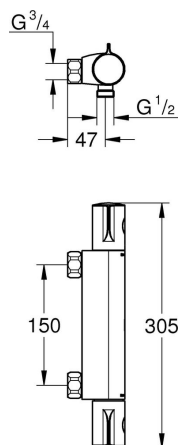

TEKNISK INFO

Gjennomstrømning
18L/min

Driftstrykk
1,0-10 Bar, anbefalet 1,0-5 Bar

Materiale
Messing

Trykktap v. 0,2 l/s
70 kPa

Varmtvannsinngang
Maks 70°

Størrelse på tilkobling
3/4"

Lydklasse
I, <=20 dB(A)

Norm
EN 1111

Lydklasse: Ved arbeidstrykk innenfor anbefalte grenseverdier

MÅLTEGNING

TRYKKDIAGRAM

RESERVEDELER

Produkt Nr.	Produktbeskrivelse
1	47981000 Temperatur-kontrollspak
2	47743000 Festering
3	47439000 Termostatelement 1/2"
4	47980000 Avstengings håndtak
5	45346000 Keramisk overdel 1/2"
5.1	0392400M O-ring $\text{\O}18,2 \times \text{\O}1,7$
6	47189000 Tilbakeslagsventil
6.1	0726400M Sil
6.2	08565000 Tilbakeslagsventil
6.3	0305500M O-ring $\text{\O}17 \times \text{\O}2$
7	0713000M* Forlenger DN 20, 20 mm
8	19332000* Pipenøkkel
9	19377000* Spesialnøkkel
10	47175000* GROHE TurboStat patron 1/2"