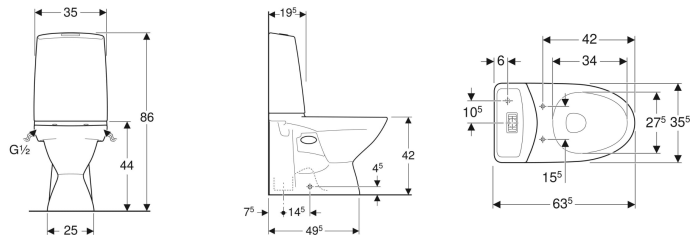

Porsgrund Glow 60 gulvstående toalett, skjult S-lås, dobbeltskyl, Rimfree

Eksempelbilde

Egenskaper

- Gulvstående
- Dobbeltskyl
- Feste med skrue
- Rimfree
- Vanntilkopling nede til venstre/høyre
- Utløp vertikalt og skjult
- Egner seg for armlener
- Egnet for Fresh duftstaver

Tekniske data

Strømningstrykk	0.1-10 bar
Spylemengde fabrikkinnstilling	4 og 2 l
Stor spylemengde innstillingsområde	4 / 6 l
Liten spylemengde innstillingsområde	2 / 3 l
Materiale	Porselen

Leveringsomfang

- Pakningsring
- Toalettskål
- Synlig siserne
- Inn og utløpsventil

- Deksel
- Fresh WC duftstav
- Monteringsmateriell

Bestilles separat

- Toalettsete

Art. nr.	NRF nr.	Farge / overflate	B	H	T	kr/stk Ekskl. mva.	kr/stk Inkl. mva.
3826001301	6002804	Toalettskål: hvit / Porsgrund Smart Knapper: blankforkrommet	35.5 cm	86 cm	63.5 cm	5.461	6.826