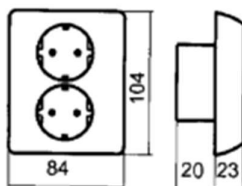

Stikkontakter fra ELKO leveres med 1 eller 2 spalter pr klemme.

\* I klemmer med 1 spalte kan det benyttes inntil- to -2- ledninger med maksimalt tverrsnitt 2,5mm<sup>2</sup>. (Ihht NEK 502)

\* I klemmer med 2 spalte skal det benyttes -en -1- Leder pr spalte med maksimalt tverrsnitt 2,5mm<sup>2</sup>. (Ihht NEK 502)

\* Ved 2 ledninger i samme klemme, skal disse være av samme tverrsnitt. (Ihht. NEK 502)

\* Entrådet(PR) og/eller flertrådet(PN). (Klasse 1, 2 NEK EN 60228).

\* Kombinasjoner av ledninger skal plasseres i skruklemmene slik at tilstrekkelig elektrisk og mekanisk kontakt sikres for alle ledninger.

Maksimalt tverrsnitt: 2x2,5mm<sup>2</sup>.

Anbefalt moment: 0,8 - 1,0 Nm.

Maksimalt moment: 1,2 Nm. (NEK 502)

Målskisse

Koblings skjema