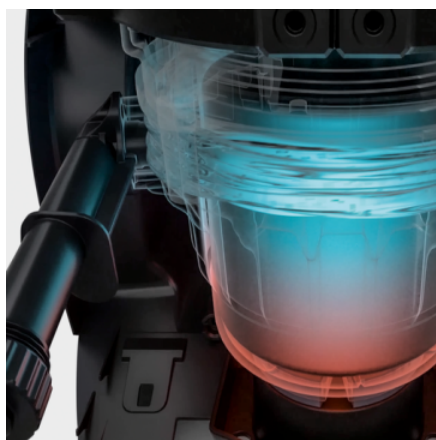

K 6 SPECIAL

Made in Europe

Artikkelnr.

1.168-508.0

- Vannavkjølt motor, kapasitet på 60 m²/t.
- Vario Power lanse, Dirt Blaster

Tekniske data

		4054278937328
Spenning	V	230
Frekvens	Hz	50
Trykk	bar / mPa	20 - maks. 160 / 2 - maks. 16
Gjennomstrømning	l/t	maks. 600
Arealytelse	m ² /t	60
Inngangstemperatur	°C	maks. 60
Nominell inngangseffekt	kW	3
Strømledning	m	5
Farge		Gul
Vekt uten tilbehør	kg	18,9
Vekt inkludert emballasje	kg	22,5
Mål (L × B × H)	mm	404 × 461 × 968

Leveringsomfang

Høytrykkspistol: G 180 Q
Rotojettdyse/Turbodysse
Høytrykkslange: 10 m
Adapter hageslange A3/4"

Utstyr

VarioPower-strålerør
Hurtigkobling på siden av maskinen
Påføring av rengjøringsmiddel med: Plug 'n' Clean System
Passer til rengjøring av hageredskaper, små biler, sykler, hagemøbler,
Enkel å oppbevare