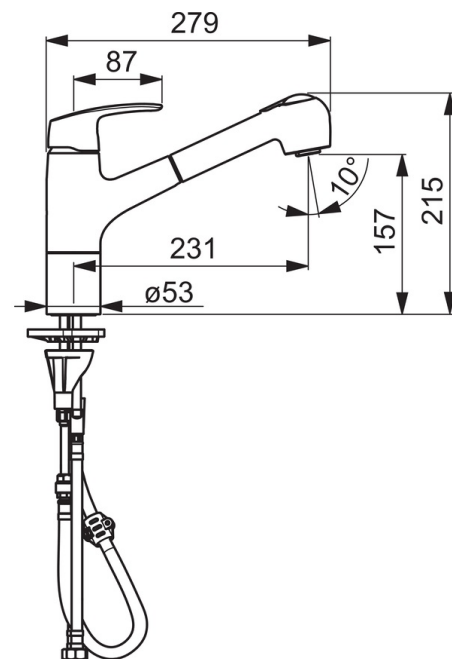

F = fleksible slanger

- Kitchen
- Ettgreps
- Benkmontert
- Forkrommet
- Svingbar tut, Uttrekkbar med dusj, Svingbar med begrensning
- Ettgrepshendel, Varmt/kaldt symbol
- Uttrekkbar tut
- Temperatur- og mengdebegrensner
- Ø 40 mm kassett
- Fleksible slanger
- 3S Installasjon

Teknisk data

Flow attributter

Vannmengde ved 300 kPa	0.16 l/s
Trykktap (0.1 l/s)	120 kPa

Tekniske egenskaper

Varmtvannsforsyning	max. +80°C
Arbeidstrykk	50 - 1000 kPa
Tilkoblingsstørrelse	G3/8
Projeksjon	231 mm
Materiale	brass

Bestemmelser

EN Standard	EN 817
Støyklasse	I (ISO 3822)

Typegodkjennelse

KIWA SE	1491
---------	-------------

Reserve deler

SP1032F

	Navn	Kode	NRF
01	Hendel	602502V	4205212
02	Dekkring	602589V	4205222
03	Festemutter for kassett	158726	4204528
04	Kassett	158890	4204627
05	Hånddusj	126010	4204216
06	Dusjslange, L=1500	600533V	4202788
07	Underlagsskive, d 28 mm	159431/10	4202947
08	Støtteplate, 100x60mm	158825	4204534
09	Pinneskrue, M8x1, L=130	1000780V	4205235
10	Kranfeste komplett	602610V	4205225