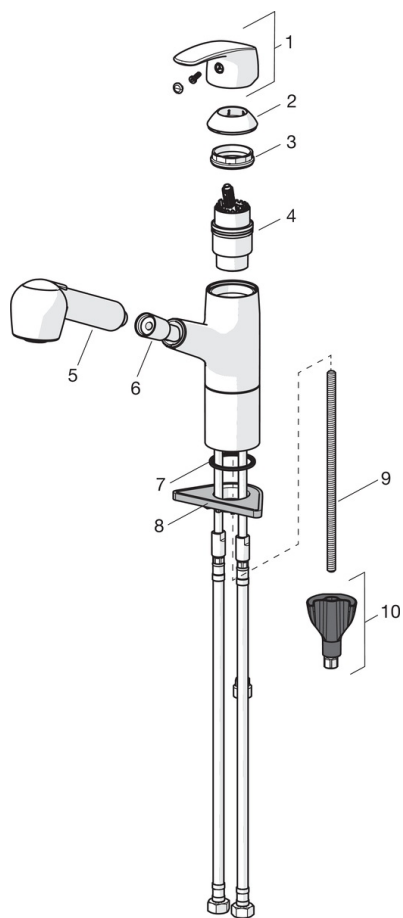

EAN: 6414150078903
 NRF: 4200414
static.oras.com/1032F

Kjøkkenkran med uttrekkbar og svingbar tut med to stråletyper. Lengden på den uttrekkbare tuten kan tilpasses. Tutens svingradius er forhåndsinnstilt på 120° (kan begrenses til 40° - 80°). Det er også innebygd alternative begrensninger for vanntemperatur og maksimal vannmengde.

F = fleksible slanger

- Kitchen
- Ettgreps
- Benkmontert
- Forkrommet
- Svingbar tut, Uttrekkbar med dusj, Svingbar med begrensning
- Ettgrepshendel, Varmt/kaldt symbol
- Uttrekkbar tut
- Temperatur- og mengdebegrensner
- Ø 40 mm kassett
- Fleksible slanger
- 3S Installasjon

Teknisk data

Flow attributter

Vannmengde ved 300 kPa	0.16 l/s
Trykktap (0.1 l/s)	120 kPa

Tekniske egenskaper

Varmtvannsforsyning	max. +80°C
Arbeidstrykk	50 - 1000 kPa
Tilkoblingsstørrelse	G3/8
Projeksjon	231 mm
Materiale	brass

Bestemmelser

EN Standard	EN 817
Støyklasse	I (ISO 3822)

Typegodkjennelse

KIWA SE	1491
---------	-------------

Reserve deler

SP1032F

	Navn	Kode	NRF
01	Hendel	602502V	4205212
02	Dekkring	602589V	4205222
03	Festemutter for kassett	158726	4204528
04	Kassett	158890	4204627
05	Hånddusj	126010	4204216
06	Dusjslange, L=1500	600533V	4202788
07	Underlagsskive, d 28 mm	159431/10	4202947
08	Støtteplate, 100x60mm	158825	4204534
09	Pinneskrue, M8x1, L=130	1000780V	4205235
10	Kranfeste komplett	602610V	4205225