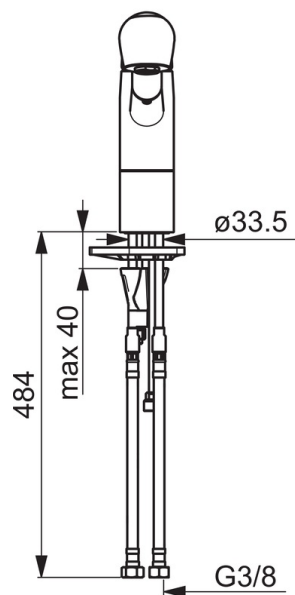

F = fleksible slanger

- Kitchen
- Ettgreps
- Benkmontert
- Forkrommet
- Svingbar tut, Uttrekkbar med dusj, Svingbar med begrensning
- Ettgrepshendel, Varmt/kaldt symbol
- Uttrekkbar tut
- Temperatur- og mengdebegrensner
- Ø 40 mm kassett
- Fleksible slanger
- 3S Installasjon

Teknisk data

Flow attributter

Vannmengde ved 300 kPa	0.16 l/s
Trykktap (0.1 l/s)	120 kPa

Tekniske egenskaper

Varmtvannsforsyning	max. +80°C
Arbeidstrykk	50 - 1000 kPa
Tilkoblingsstørrelse	G3/8
Projeksjon	231 mm
Materiale	brass

Bestemmelser

EN Standard	EN 817
Støyklasse	I (ISO 3822)

Typegodkjennelse

KIWA SE	1491
---------	-------------

Reserve deler

SP1032F

	Navn	Kode	NRF
01	Hendel	602502V	4205212
02	Dekkring	602589V	4205222
03	Festemutter for kassett	158726	4204528
04	Kassett	158890	4204627
05	Hånddusj	126010	4204216
06	Dusjslange, L=1500	600533V	4202788
07	Underlagsskive, d 28 mm	159431/10	4202947
08	Støtteplate, 100x60mm	158825	4204534
09	Pinneskrue, M8x1, L=130	1000780V	4205235
10	Kranfeste komplett	602610V	4205225