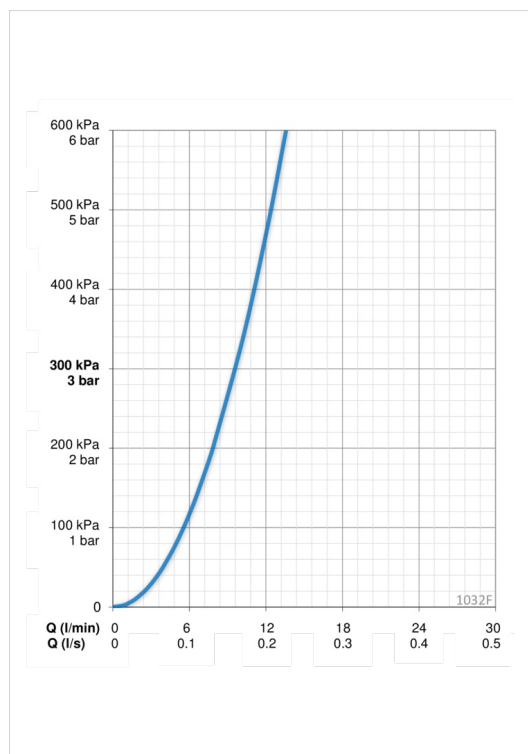

EAN: 6414150078903
NRF: 4200414
static.oras.com/1032F

Kjøkkenkran med uttrekkbar og svingbar tut med to stråletyper. Lengden på den uttrekkbare tuten kan tilpasses. Tutens svingradius er forhåndsinnstilt på 120° (kan begrenses til 40° - 80°). Det er også innebygd alternative begrensninger for vanntemperatur og maksimal vannmengde.

F = fleksible slanger

- Kitchen
- Ettgreps
- Benkmontert
- Forkrommet
- Svingbar tut, Uttrekkbar med dusj, Svingbar med begrensning
- Ettgrepshendel, Varmt/kaldt symbol
- Uttrekkbar tut
- Temperatur- og mengdebegrensner
- Ø 40 mm kassett
- Fleksible slanger
- 3S Installasjon

Teknisk data

Flow attributter

Vannmengde ved 300 kPa	0.16 l/s
Trykktap (0.1 l/s)	120 kPa

Tekniske egenskaper

Varmtvannsforsyning	max. +80°C
Arbeidstrykk	50 - 1000 kPa
Tilkoblingsstørrelse	G3/8
Projeksjon	231 mm
Materiale	brass

Bestemmelser

EN Standard	EN 817
Støyklasse	I (ISO 3822)

Typegodkjennelse

KIWA SE	1491