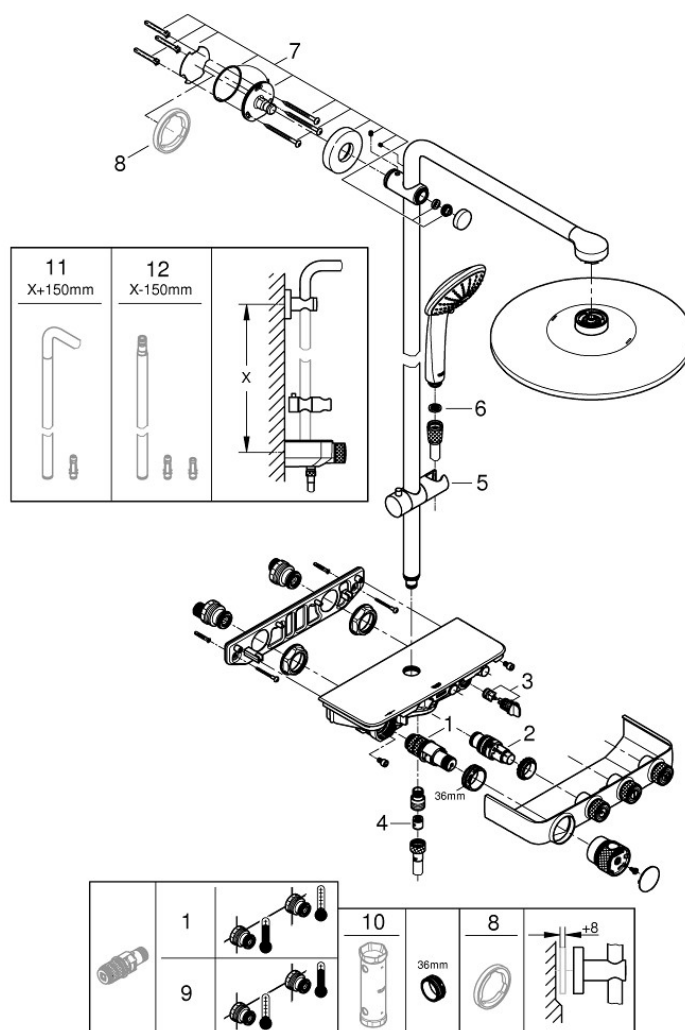

TEKNISK INFO

Gjennomstrømning
20.00 l/m

Driftstrykk
0.5 – 10 Bar, anbefalet 1.0 – 5.0

Materiale
Messing

Trykktap v. 0,2 l/s
109 / 357 KPa

Varmtvannsinngang
Maks 70°

Størrelse på tilkobling
1/2"

Lydklasse
I, <= 20 dB (A)

Norm
EN 1111:2017

Lydklasse: Ved arbeidstrykk innenfor anbefalte grenseverdier

MÅLTEGNING

TRYKKDIAGRAM

RESERVEDELER

RESERVEDELER , februar 2019 – now

- 1: Termostatelement 1/2" (Spare part-nr. 47439000)
 - 2: Patron (Spare part-nr. 48297000)
 - 3: Tilbakeslagsventil (Spare part-nr. 49069000)
 - 4: Tilbakeslagsventil (Spare part-nr. 08565000)
 - 5: Glider f/Relexa 22 mm (Spare part-nr. 48177KF0)
 - 6: Sil (Spare part-nr. 0700200M)
 - 7: Holder for dusjstang (Spare part-nr. 48279KF0)
 - 8: Utligningsskive (Spare part-nr. 27180000)*
 - 9: GROHE TurboStat patron 1/2" (Spare part-nr. 47175000)*
 - 10: Pipenøkkel (Spare part-nr. 49059000)*
 - 11: Dusjstang for ettermontering (Spare part-nr. 48497000)*
 - 12: Dusjstang for ettermontering (Spare part-nr. 48498000)*
- * Valgfritt tilbehør