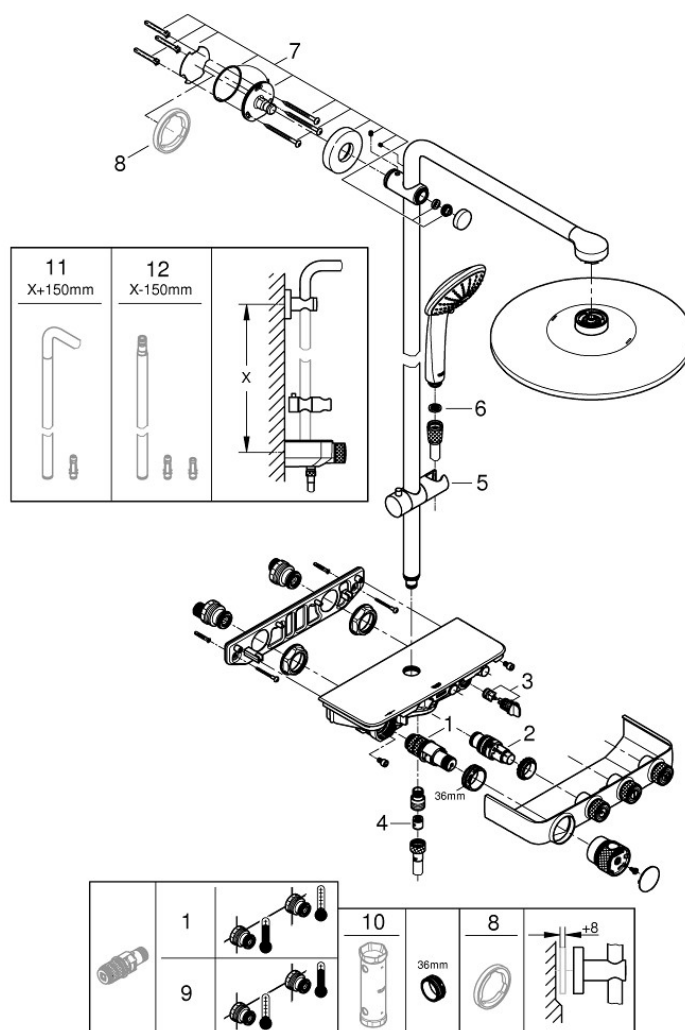

## MÅLTEGNING

# TRYKKDIAGRAM

## RESERVEDELER , februar 2019 – now

- 1: Termostatelement 1/2" (Spare part-nr. 47439000)
  - 2: Patron (Spare part-nr. 48297000)
  - 3: Tilbakeslagsventil (Spare part-nr. 49069000)
  - 4: Tilbakeslagsventil (Spare part-nr. 08565000)
  - 5: Glider f/Relexa 22 mm (Spare part-nr. 48177KF0)
  - 6: Sil (Spare part-nr. 0700200M)
  - 7: Holder for dusjstang (Spare part-nr. 48279KF0)
  - 8: Utligningsskive (Spare part-nr. 27180000)\*
  - 9: GROHE TurboStat patron 1/2" (Spare part-nr. 47175000)\*
  - 10: Pipenøkkel (Spare part-nr. 49059000)\*
  - 11: Dusjstang for ettermontering (Spare part-nr. 48497000)\*
  - 12: Dusjstang for ettermontering (Spare part-nr. 48498000)\*
- \* Valgfritt tilbehør