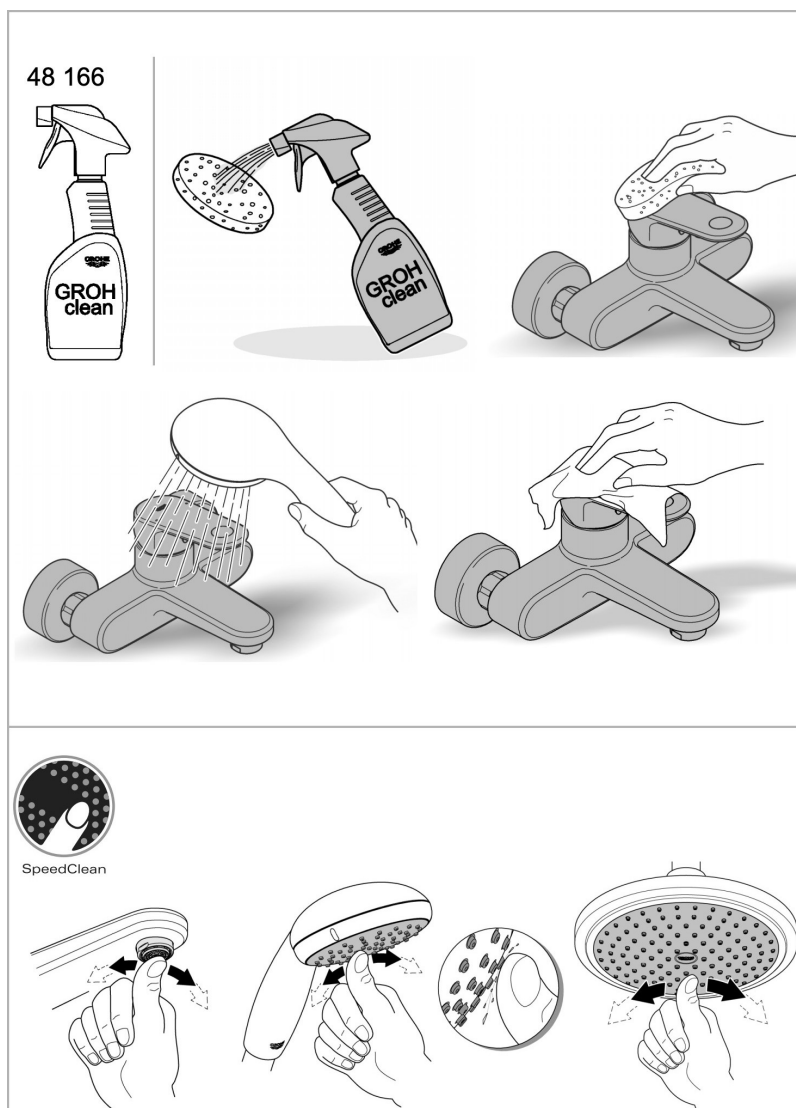

VEDLIKEHOLDIN- STRUKSJONER

Bruk ikke svamper som lager riper, skuremidler, rengjøringsmidler med løsemidler eller syrer, kalkfjernere, husholdningseddik eller rengjøringsmidler med eddiksyre.

DESIGNET OG KONSTRUERT AV GROHE I TYSKLAND

www.grohe.no

GROHE AS, Engebretsvei 3, 0275 Oslo, Norge
Telefon: +47 22 07 20 70,
Email: grohe.no@grohe.com

Pure Freude
an Wasser

Dokument: 07-02-2022