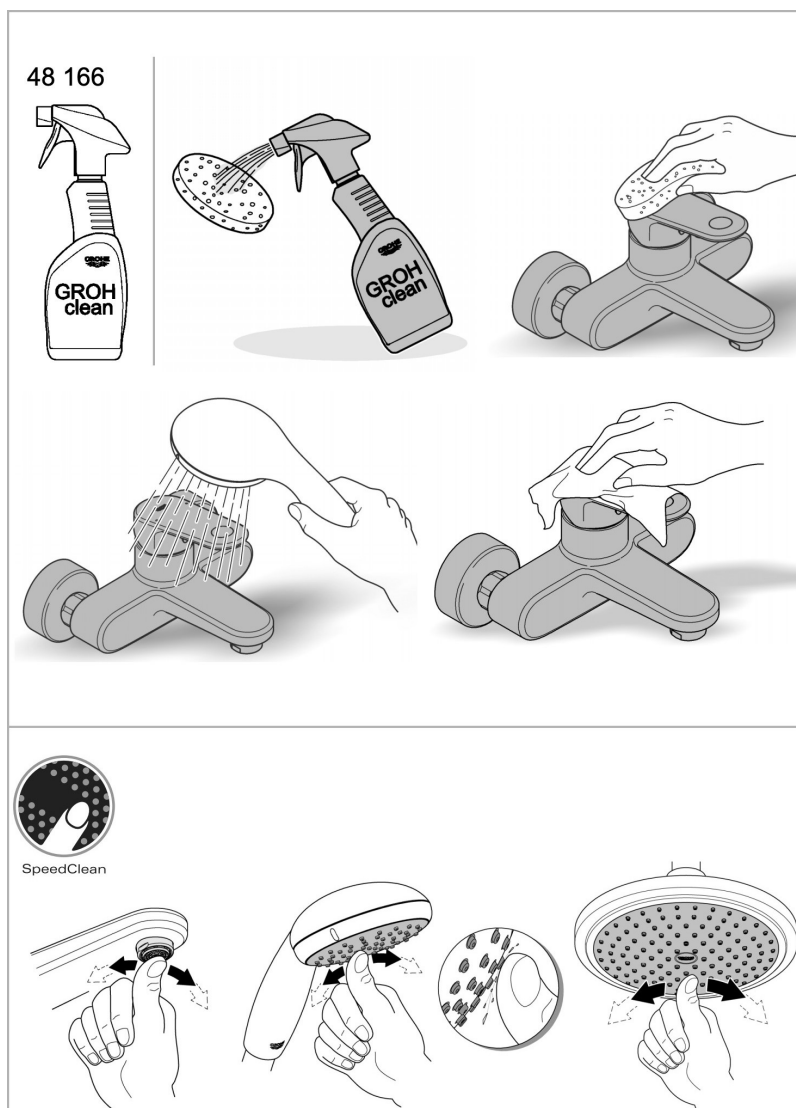

## MÅLTEGNING

## RESERVEDELER , februar 2019 – now

- 1: Termostatelement 1/2" (Spare part-nr. 47439000)
  - 2: Patron (Spare part-nr. 48297000)
  - 3: Tilbakeslagsventil (Spare part-nr. 49069000)
  - 4: Tilbakeslagsventil (Spare part-nr. 08565000)
  - 5: Glider f/Relexa 22 mm (Spare part-nr. 48177KF0)
  - 6: Sil (Spare part-nr. 0700200M)
  - 7: Holder for dusjstang (Spare part-nr. 48279KF0)
  - 8: Utligningsskive (Spare part-nr. 27180000)\*
  - 9: GROHE TurboStat patron 1/2" (Spare part-nr. 47175000)\*
  - 10: Pipenøkkel (Spare part-nr. 49059000)\*
  - 11: Dusjstang for ettermontering (Spare part-nr. 48497000)\*
  - 12: Dusjstang for ettermontering (Spare part-nr. 48498000)\*
- \* Valgfritt tilbehør