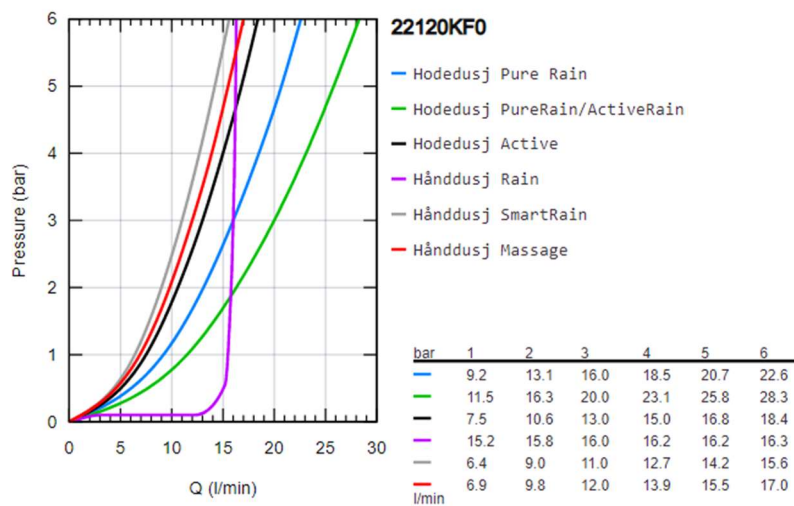

TRYKKDIAGRAM