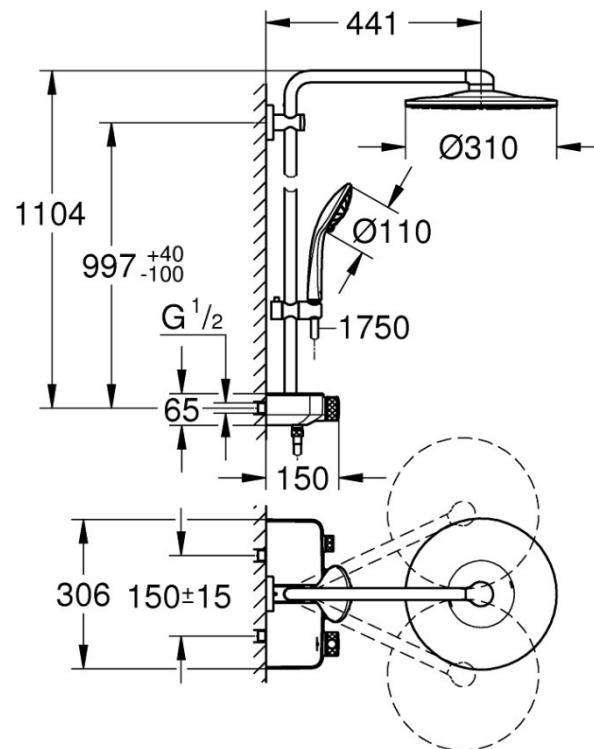

**PRODUKTINFOR-  
MASJON**

EUPHORIA SMARTCONTROL  
SYSTEM 310 DUO DUSJSYSTEM  
MED TERMOSTAT FOR  
VEGGMONTERING  
SKU: 22 120 KFO  
EAN: 4005176782527  
**NRF: 4221472**

**BESKRIVELSE**

- Farge: Svart;
- består av:
- vannrett 450 mm dusjarm;
- Øverste brakett kan justeres for enkel installasjon i eksisterende borede hull;
- eksponert SmartControl termostat;
- muliggjør skift mellom: hodedusj Rainshower SmartActive 310;
- 2 stråletyper: GROHE PureRain, ActiveRain;
- hand shower Euphoria 110 Massage;
- spray plate phantom svart;
- 3 stråletyper: Rain, SmartRain, Massage;
- justerbar i høyde m/glideelement Silverflex dusjslange 1750 mm (28 388 000);
- GROHE DreamSpray perfekt strålemønster;
- GROHE CoolTouch ingen fare for skålding;
- GROHE TurboStat kompakt patron med voks termoelement;
- GROHE ProGrip med en ruglete struktur;
- GROHE Water Saving-teknologi for mindre vannforbruk
- GROHE SafeStop ved 38°C;
- GROHE SafeStop Plus valgfri temperaturbegrensning på 43°C inkludert SmartControl trykk for AV-PÅ, skru for volum justering fra GROHE Water Saving til Full Flow;
- integrert GROHE EasyReach såpebrett.
- SpeedClean antikalksystem;
- Indre WaterGuide for lengre levetid;
- TwistStop forhindrer at dusjslangen vrir seg;
- egnet til gjennomstrømsvarmer fra 18 kW/h minimumsmengde 7 l/min.

## TEKNISK INFO

**Gjennomstrømning**  
20.00 l/m

**Driftstrykk**  
0.5 – 10 Bar, anbefalet 1.0 – 5.0

**Materiale**  
Messing

**Trykktap v. 0,2 l/s**  
109 / 357 KPa

**Varmtvannsinngang**  
Maks 70°

**Størrelse på tilkobling**  
1/2"

## MÅLTEGNING