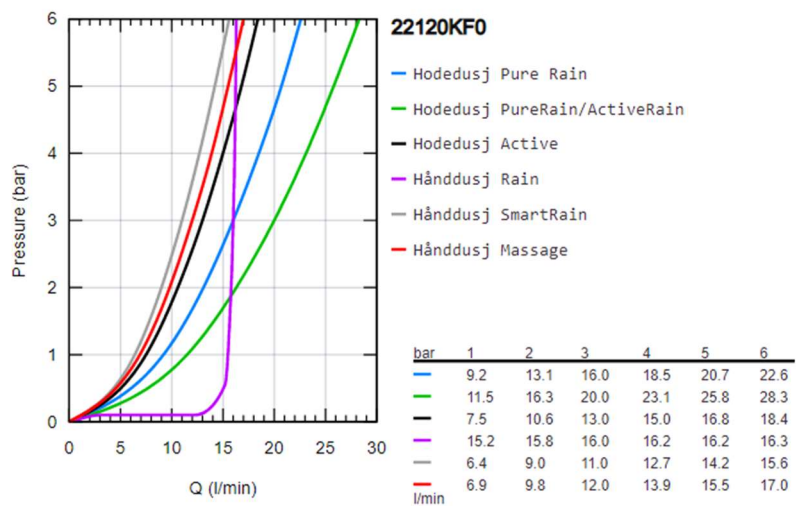

TRYKKDIAGRAM