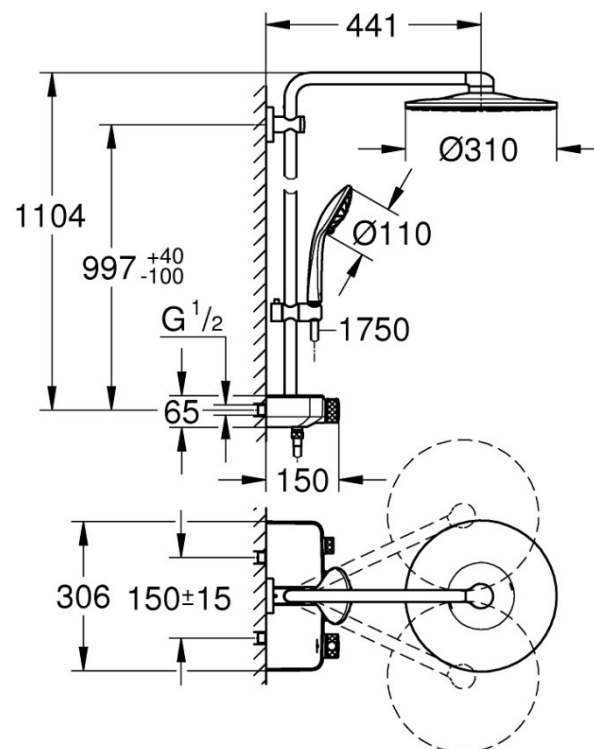

TEKNISK INFO

Gjennomstrømning
20.00 l/m

Driftstrykk
0.5 – 10 Bar, anbefalet 1.0 – 5.0

Materiale
Messing

Trykktap v. 0,2 l/s
109 / 357 KPa

Varmtvannsinngang
Maks 70°

Størrelse på tilkobling
1/2"

Lydklasse
I, <= 20 dB (A)

Norm
EN 1111:2017

Lydklasse: Ved arbeidstrykk innenfor anbefalte grenseverdier

MÅLTEGNING

TRYKKDIAGRAM

RESERVEDELER

RESERVEDELER , februar 2019 – now

- 1: Termostatelement 1/2" (Spare part-nr. 47439000)
 - 2: Patron (Spare part-nr. 48297000)
 - 3: Tilbakeslagsventil (Spare part-nr. 49069000)
 - 4: Tilbakeslagsventil (Spare part-nr. 08565000)
 - 5: Glider f/Relexa 22 mm (Spare part-nr. 48177KF0)
 - 6: Sil (Spare part-nr. 0700200M)
 - 7: Holder for dusjstang (Spare part-nr. 48279KF0)
 - 8: Utligningsskive (Spare part-nr. 27180000)*
 - 9: GROHE TurboStat patron 1/2" (Spare part-nr. 47175000)*
 - 10: Pipenøkkel (Spare part-nr. 49059000)*
 - 11: Dusjstang for ettermontering (Spare part-nr. 48497000)*
 - 12: Dusjstang for ettermontering (Spare part-nr. 48498000)*
- * Valgfritt tilbehør