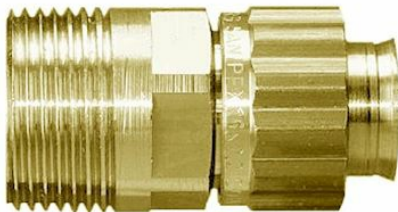

Tippunion

Tippunion

Arjonfloor gulvvarmerør benytter den unike kopligen til Sanipex. Dette gjør det mulig å benytte hele Sanipex sitt delesortiment også til Arjonfloor.

Tippunionen benyttes i de tilfeller man har behov til å gå over til en utv. gjenge.

Robin Thomsen
Teknisk inneselger

rth@armaturjonsson.no
411 11 043

Viggo Kristoffersen
Teknisk inneselger

vik@armaturjonsson.no
917 84 033

Produkttabell : Tippunion

Varetekst	Kat.nr.	NRF-nr.	Eskestr.
Tippunion 1/2"x12 mm	5480.900	511 20 92	5 stk
Tippunion 1/2"x16 mm	5480.908	511 20 94	5 stk
Tippunion 3/4"x16 mm	5480.918	511 20 96	30 stk
Tippunion 1/2"x20 mm	5480.921	511 20 95	20 stk
Tippunion 3/4"x20 mm	5480.922	511 20 97	10 stk

Beskrivelsestekst : Tippunion

Det skal leveres og monteres vannbåren gulvvarme type Arjonfloor®. Rørsystemet skal leveres med rør og originale deler som inngår i sortimentet. Rørsystemet skal ha Sintef Byggforsk Teknisk Godkjenning (TG2469). Koblinger skal være av en slik utførelse at den sikrer fullt gjennomstrømning uten innvendige innsnevninger. Koblingene skal videre tilpasses Pex-rørets egenskaper med hensyn til ekspansjon.