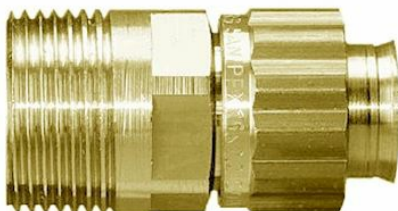

Tippunion

Tippunion

Arjonfloor gulvvarmerør benytter den unike kopligen til Sanipex. Dette gjør det mulig å benytte hele Sanipex sitt delesortiment også til Arjonfloor.

Tippunionen benyttes i de tilfeller man har behov til å gå over til en utv. gjenge.

Robin Thomsen
Teknisk inneselger

rth@armaturjonsson.no
411 11 043

Viggo Kristoffersen
Teknisk inneselger

vik@armaturjonsson.no
917 84 033

Produkttabell : Tippunion

Varetekst	Kat.nr.	NRF-nr.	Eskestr.
Tippunion 1/2"x12 mm	5480.900	511 20 92	5 stk
Tippunion 1/2"x16 mm	5480.908	511 20 94	5 stk
Tippunion 3/4"x16 mm	5480.918	511 20 96	30 stk
Tippunion 1/2"x20 mm	5480.921	511 20 95	20 stk
Tippunion 3/4"x20 mm	5480.922	511 20 97	10 stk

Beskrivelsestekst : Tippunion

Det skal leveres og monteres vannbåren gulvvarme type Arjonfloor®. Rørsystemet skal leveres med rør og originale deler som inngår i sortimentet. Rørsystemet skal ha Sintef Byggforsk Teknisk Godkjenning (TG2469). Koblinger skal være av en slik utførelse at den sikrer fullt gjennomstrømning uten innvendige innsnevninger. Koblingene skal videre tilpasses Pex-rørets egenskaper med hensyn til ekspansjon.