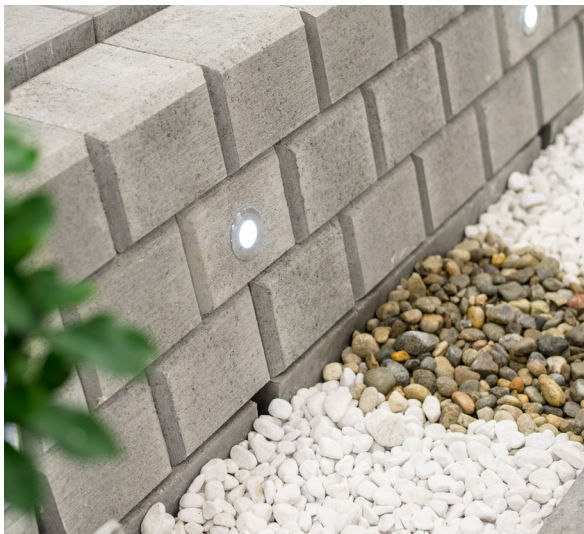

## 400239 - LED Innfellingsspot

Produktspesifikasjon:

Vedlikehold:

LED Innfellingsspot i polycarbonat med 21-Led dioder og børstet stålringer.  
Leveres med hurtigkobling og umbrako nøkkel til stålring.  
Kan monteres i Parker og hage, gangveier, terrasser, belegnings stein, murer.