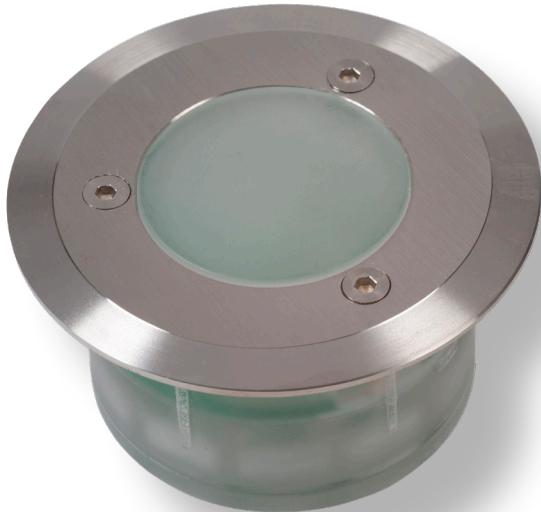

## 400239 - LED Innfellingsspot

Produktspesifikasjon:

Vedlikehold:

LED Innfellingsspot i polycarbonat med 21-Led dioder og børstet stålringer.  
Leveres med hurtigkobling og umbrako nøkkel til stålring.  
Kan monteres i Parker og hage, gangveier, terrasser, belegnings stein, murer.

Spesifikasjoner:

12 Volt LED belysning  
LED 21 stk totalt 1,2W  
30 000 timer LED garanti  
4000 Kelvin  
Høyde 38mm  
Diameter 60mm  
IP 68  
Sertifikat CE  
Utendørs bruk

GTIN: 7090005549065

Innhold i pakken: