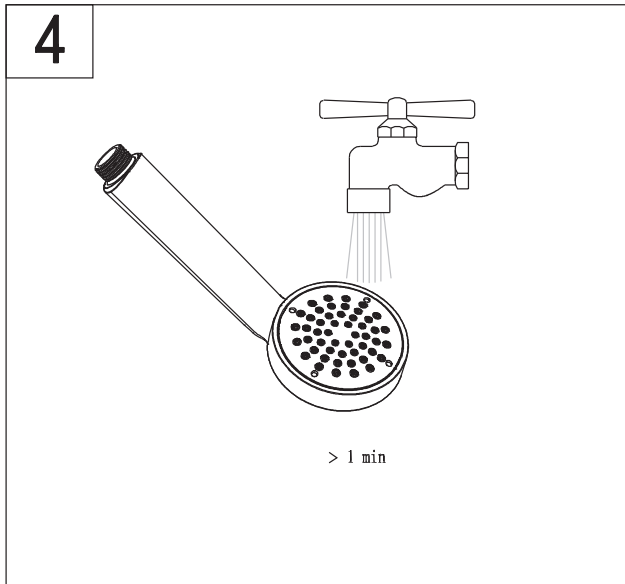

2.2 Vedlikehold

Armaturer med forkrommet eller farget overflate skal tørke av umiddelbart etter bruk

Temperaturgrepet skal med jevne mellomrom dreies til full varm posisjon og til full kald posisjon, da dette reduserer risikoen for kalkavleiringer i termostat enheten.

Dysene på hodedusjen og hånddusjen bør rubbes daglig, med hånden eller et håndkle.

Avkalking av hode og hånddusj

2.3 Garanti og reklamasjon

2.3. 1 Garantivilkår

Alle armaturer og tilbehør i a-collection konstrueres og produseres i henhold til gjeldende EU-standarder. Produktene testes før de sendes ut til kunde. Korrekt installasjon, vedlikehold og bruk garanterer langvarig holdbarhet.

5 års garanti på drypp- og produksjonsfeil

Forhandler, distributør og produsent kan ikke gjøres erstatningspliktig for:

- Feil, mangler og følgeskader oppstått i forbindelser med feilmontering
- Skader grunnet kalk eller frost
- Skader grunnet smuss i vannforsyningen
- Manglede/feil vedlikehold
- Armaturer montert og anvendt uten å følge veiledningen