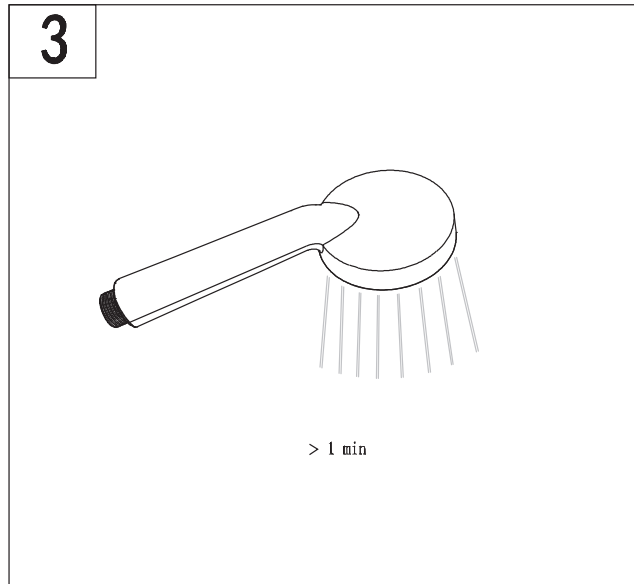

2.2 Vedlikehold

Armaturer med forkrommet eller farget overflate skal tørke av umiddelbart etter bruk

Temperaturgrepet skal med jevne mellomrom dreies til full varm posisjon og til full kald posisjon, da dette reduserer risikoen for kalkavleiringer i termostat enheten.

Dysene på hodedusjen og hånddusjen bør rubbes daglig, med hånden eller et håndkle.

Avkalking av hode og hånddusj

2.3 Garanti og reklamasjon

2.3. 1 Garantivilkår

Alle armaturer og tilbehør i a-collection konstrueres og produseres i henhold til gjeldende EU-standarder. Produktene testes før de sendes ut til kunde. Korrekt installasjon, vedlikehold og bruk garanterer langvarig holdbarhet.

5 års garanti på drypp- og produksjonsfeil

Forhandler, distributør og produsent kan ikke gjøres erstatningspliktig for:

- Feil, mangler og følgeskader oppstått i forbindelser med feilmontering
- Skader grunnet kalk eller frost
- Skader grunnet smuss i vannforsyningen
- Manglede/feil vedlikehold
- Armaturer montert og anvendt uten å følge veiledningen