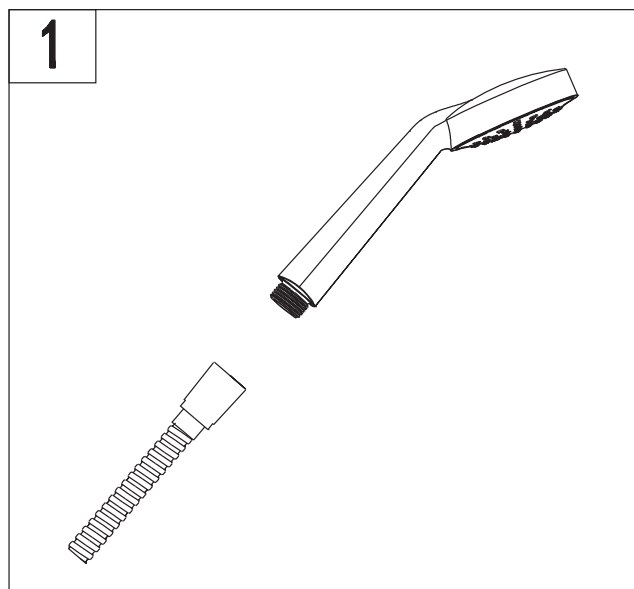

2.2 Vedlikehold

Armaturer med forkrommet eller farget overflate skal tørke av umiddelbart etter bruk

Temperaturgrepet skal med jevne mellomrom dreies til full varm posisjon og til full kald posisjon, da dette reduserer risikoen for kalkavleiringer i termostat enheten.

Dysene på hodedusjen og hånddusjen bør rubbes daglig, med hånden eller et håndkle.

Avkalking av hode og hånddusj

2.3 Garanti og reklamasjon

2.3. 1 Garantivilkår

Alle armaturer og tilbehør i a-collection konstrueres og produseres i henhold til gjeldende EU-standarder. Produktene testes før de sendes ut til kunde. Korrekt installasjon, vedlikehold og bruk garanterer langvarig holdbarhet.

5 års garanti på drypp- og produksjonsfeil

Forhandler, distributør og produsent kan ikke gjøres erstatningspliktig for:

- Feil, mangler og følgeskader oppstått i forbindelser med feilmontering
- Skader grunnet kalk eller frost
- Skader grunnet smuss i vannforsyningen
- Manglede/feil vedlikehold
- Armaturer montert og anvendt uten å følge veiledningen