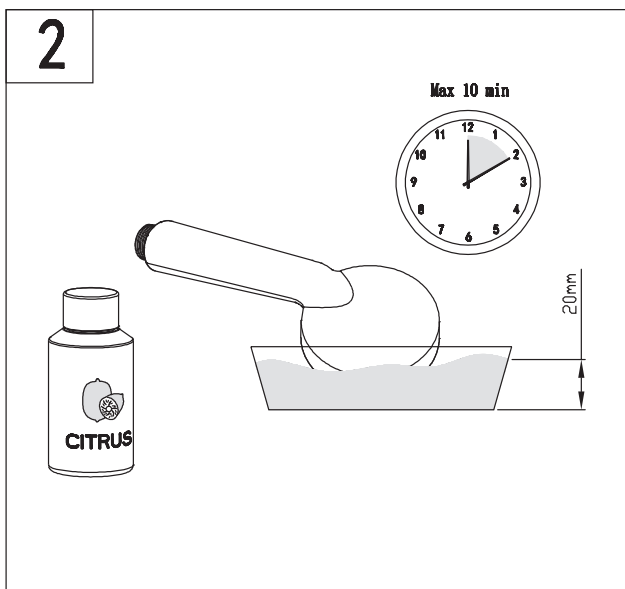

2.2 Vedlikehold

Armaturer med forkrommet eller farget overflate skal tørke av umiddelbart etter bruk

Temperaturgrepet skal med jevne mellomrom dreies til full varm posisjon og til full kald posisjon, da dette reduserer risikoen for kalkavleiringer i termostat enheten.

Dysene på hodedusjen og hånddusjen bør rubbes daglig, med hånden eller et håndkle.

Avkalking av hode og hånddusj

2.3 Garanti og reklamasjon

2.3. 1 Garantivilkår

Alle armaturer og tilbehør i a-collection konstrueres og produseres i henhold til gjeldende EU-standarder. Produktene testes før de sendes ut til kunde. Korrekt installasjon, vedlikehold og bruk garanterer langvarig holdbarhet.

5 års garanti på drypp- og produksjonsfeil

Forhandler, distributør og produsent kan ikke gjøres erstatningspliktig for:

- Feil, mangler og følgeskader oppstått i forbindelser med feilmontering
- Skader grunnet kalk eller frost
- Skader grunnet smuss i vannforsyningen
- Manglede/feil vedlikehold
- Armaturer montert og anvendt uten å følge veiledningen