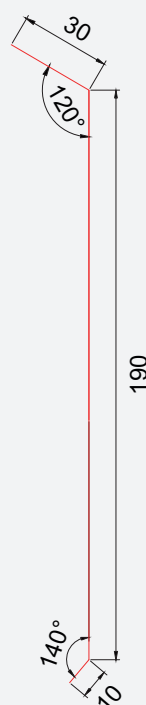

Isola

Takfot L-Tak St 200 mm

For å beskytte takfot overgang takrenne.
Leder vann til takrenne. Benyttes til tak teknet med
takshingel eller takbelegg.

ISOLA TAKFOT L-TAK ST 200 MM

Dim.:	Art nr.:	NOBB nr.:	Farge:
2,0 m	562702	42295922	Sort
2,0 m	562704	47462058	Hvit
2,0 m	562708	51715894	Silver