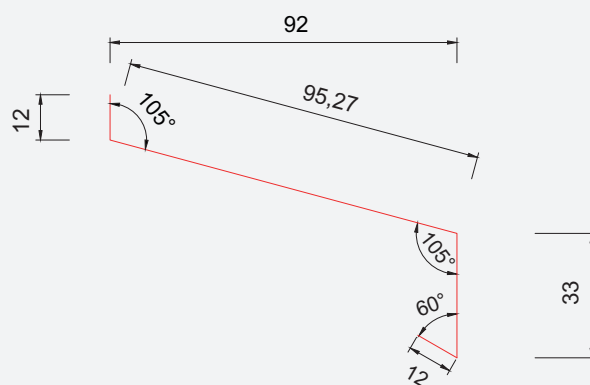

## VINDUSBESLAG UNDER 92

Dim.:	Art nr.:	NOBB nr.:	Farge:
2,0 m	610002	51715402	Sort
1,6 m	610102	51715485	Sort
1,25 m	610302	51715561	Sort
2,0 m	610004	51715417	Hvit
1,6 m	610104	51715493	Hvit
1,25 m	610304	51715576	Hvit