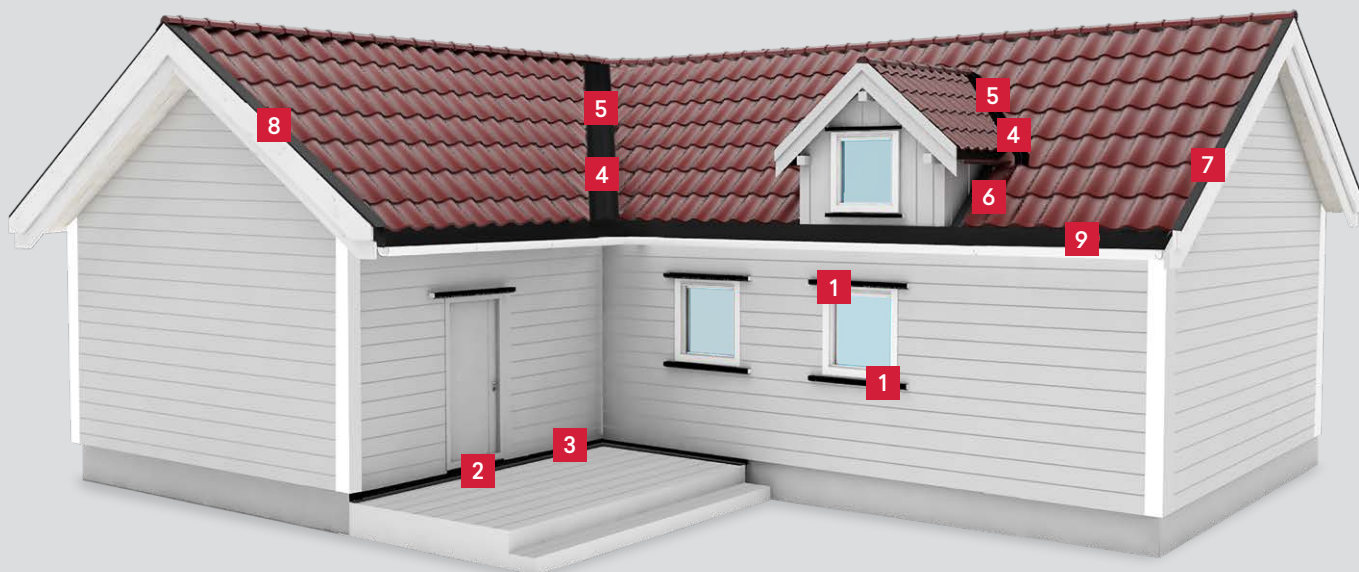

Isola beslagsserie i lakkert stål

Finnes i ulike typer og farger.

Komplett serie for beskyttelse av utsatte detaljer som krever beslag finner du på tegningen under. Alle beslag produseres i 0,6 mm kaldvalset stål.

1. Vindusbeslag

2. Dørbeslag

3. Terrassebeslag

4. Undergradrenne

5. Gradrenne

6. Skottrenne

7. Vindskibeslag

8. Vannbordbeslag

9. Takfotbeslag