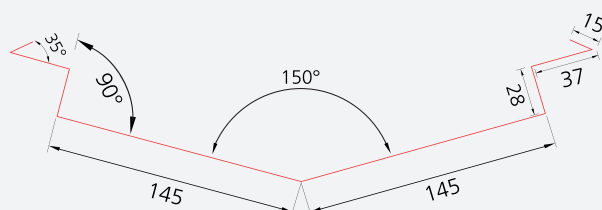

Isola Kilrennesystem

For lektede tak med glasert takstein og Isola Powertekk Exclusive høyglans. Komplet system som gir et eksklusivt utseende på taket.

KILRENNEBESLAG

Dim.:	Art nr.:	NOBB nr.:	Farge:
1,25 m	752313	45119495	Sort høyglans

NB! Kan ikke kombineres med øvrige beslagsserie pga.- fargeoverflate og dimensjoner.