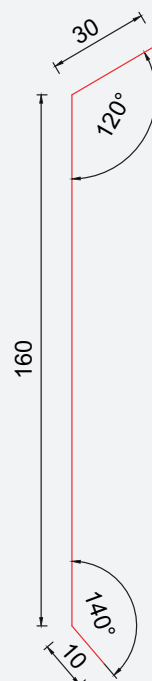

Isola Takfot L-Tak St 170

For å beskytte takfot overgang takrenne.
Leder vann til takrenne. Benyttes til lektede
luftede takkonstruksjoner.

ISOLA TAKFOT L-TAK ST 170

Dim.:	Art nr.:	NOBB nr.:	Farge:
2,0 m	562732	11293131	Sort
2,0 m	562734	47462062	Hvit
2,0 m	562735	11293156	Rød
2,0 m	562738	24176265	Silver