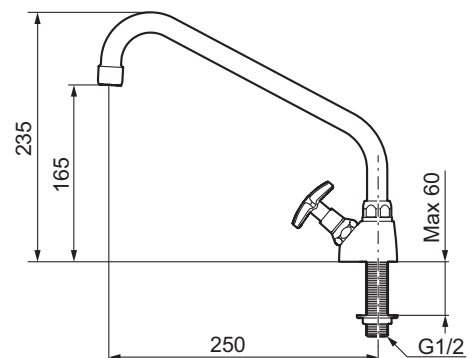

Utførelse	FMM nr	NRF nr
Krom	21621500	4300965