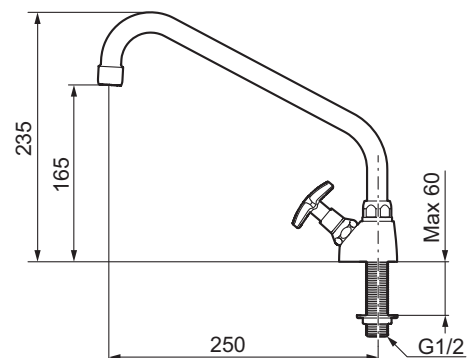

Svingkran Rogen

Beskyttelsesmodul 

- Enkel å tømme ved frostfare
- Svingbar utløpstut
- For hull i benk Ø21-33 mm

Kall det Retro eller funksjonalisme.

FM Mattsson Rogen – en kran med troverdig historie. Etter et opphold på flere ti-år har vi etter ønske fra installatører, forbrukere og 50 talls nostalgikere, nå tatt opp produksjonen igjen av det som en gang var vår største serie. Vær med oss på en reise tilbake til 50-tallet.

For en med hytte eller båt er den enkle tømningen av kranen en ekstra forsikring mot frost.

Utførelse	FMM nr	NRF nr
Krom	21621500	4300965