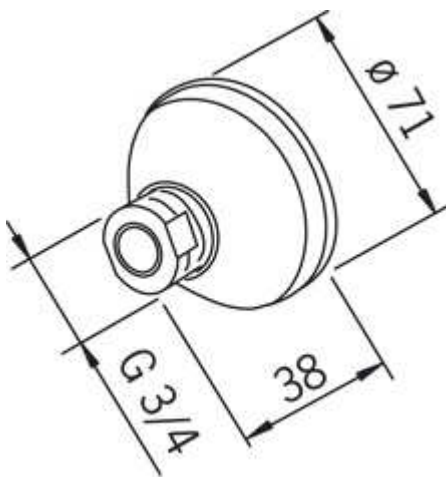

Teknisk informasjon

Mål

Nedlastbare filer

Monteringsanvisning: 945829 (PDF)

Produktsertifikater: eta-danmark_va_122-19650 (PDF)