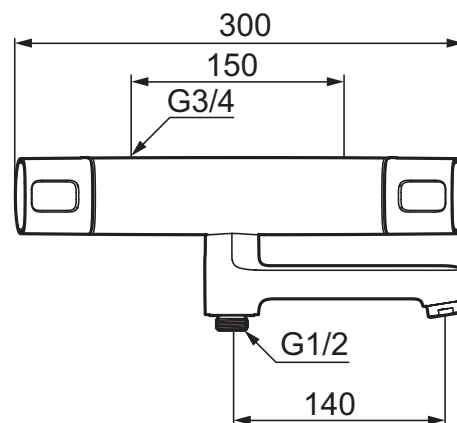

Utførelse	FMM nr	NRF nr
Krom	83901500	4301908