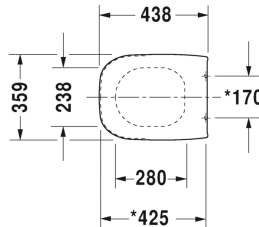

**D-Code Toalettsete # 0067390000 / 0067390099**

Toalettsete	Dimensjoner	Vekt	Modellnummer
Plast beslag, med SoftClose			
<b>Farger</b>			
00 Hvit alpin			
<b>Variant</b>			
		2,600 kg	0067390000
		2,600 kg	0067390099

Alle tegninger inneholder de nødvendige mål som er gjenstand for standard toleranser. De fremkommer i mm og er ikke bindende. Eksakte mål, spesielt ved særskilte tilpassede monteringsforhold, kan bare skaffes fra det ferdige porselensprodukt.