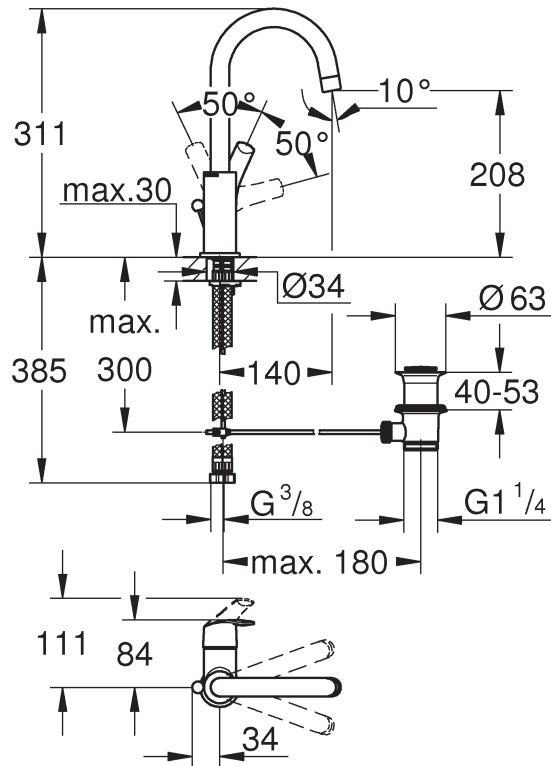

DIN 1988
DIN EN 806

bar

max. 10

0,5 1 5

°C

max. 70°

60°

*19 017
13mm

*19 332
32mm

23 456
33 265

32 467

32 927

32 929

33 188

23 537

23 743