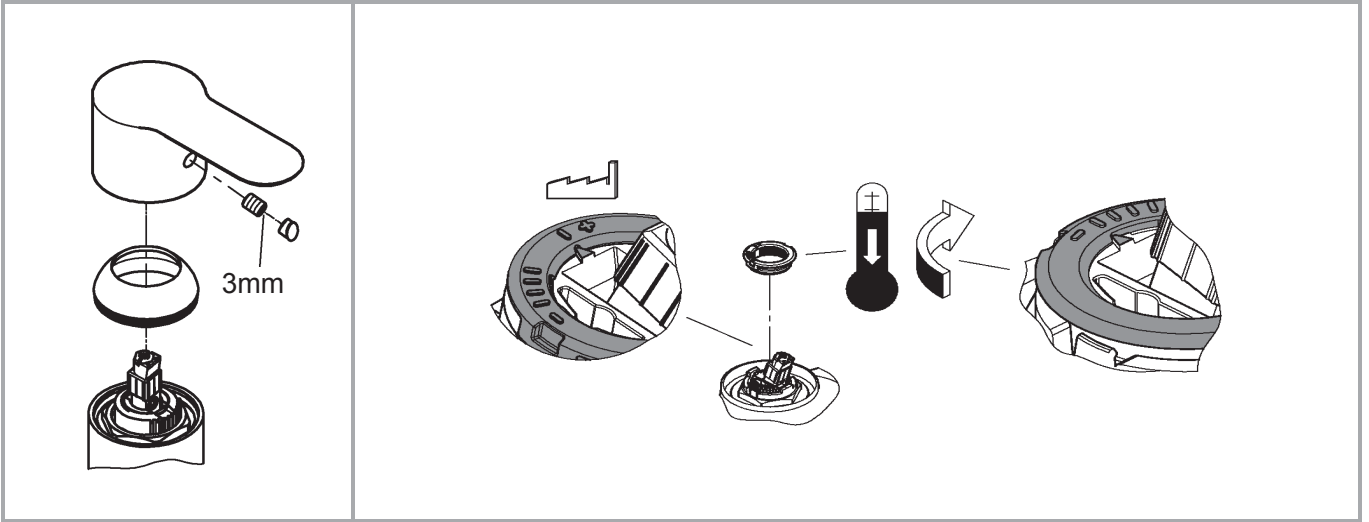

*19 332	32mm	*19 017	13mm		07 052 180mm
					*07 341 350mm

Pure Freude an Wasser

GROHE
WAVES

D

+49 571 3989 333
helpline@grohe.de

A

+43 1 68060
info-at@grohe.com

AUS