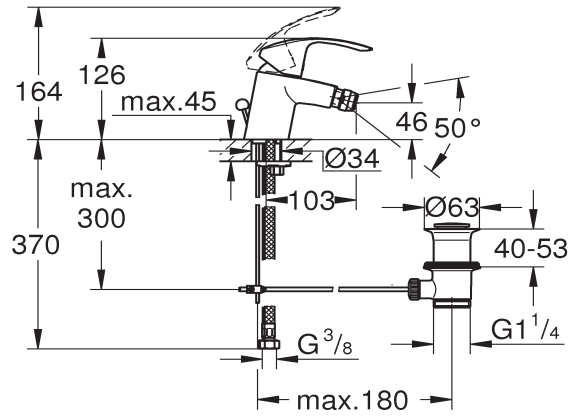

DIN 1988
DIN EN 806

bar

max. 10

0,5 1 5

°C

max. 70°

60°

*19 017
13mm

*19 332
32mm

23 456
33 265

32 467

32 927

32 929

33 188

23 537

23 743