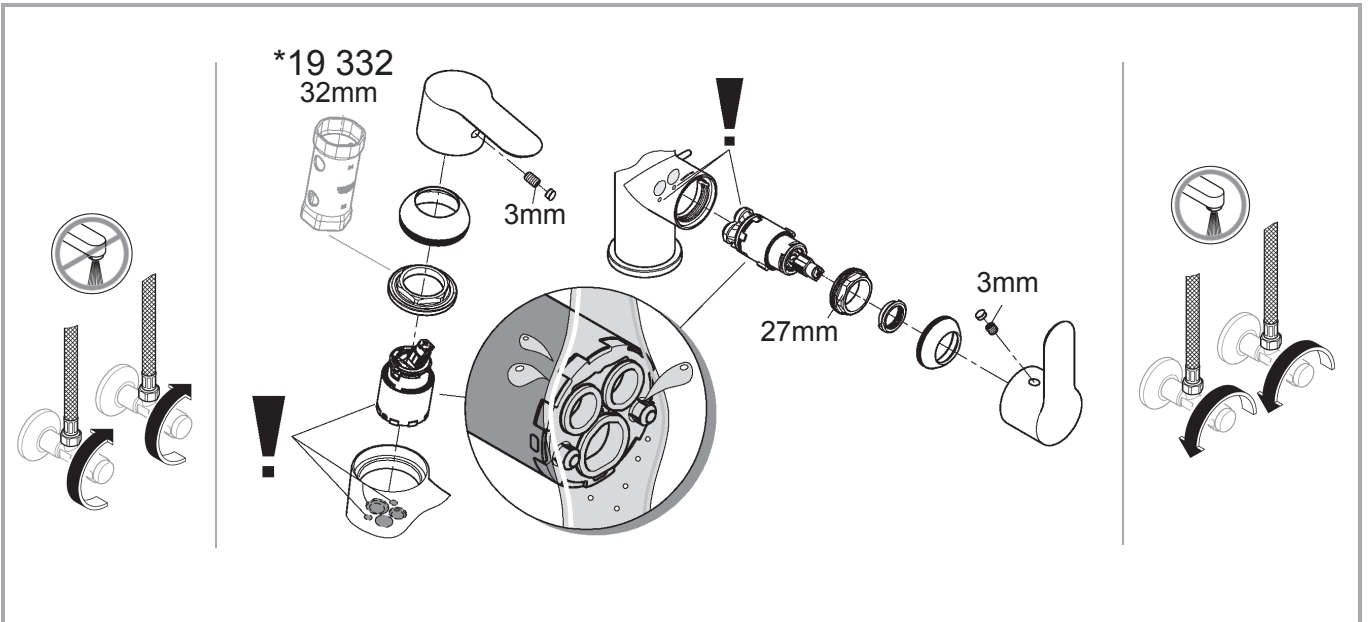

*19 332	32mm	*19 017	13mm		07 052 180mm
					*07 341 350mm

Pure Freude an Wasser

GROHE
WAVES

D

+49 571 3989 333
helpline@grohe.de

A

+43 1 68060
info-at@grohe.com

AUS