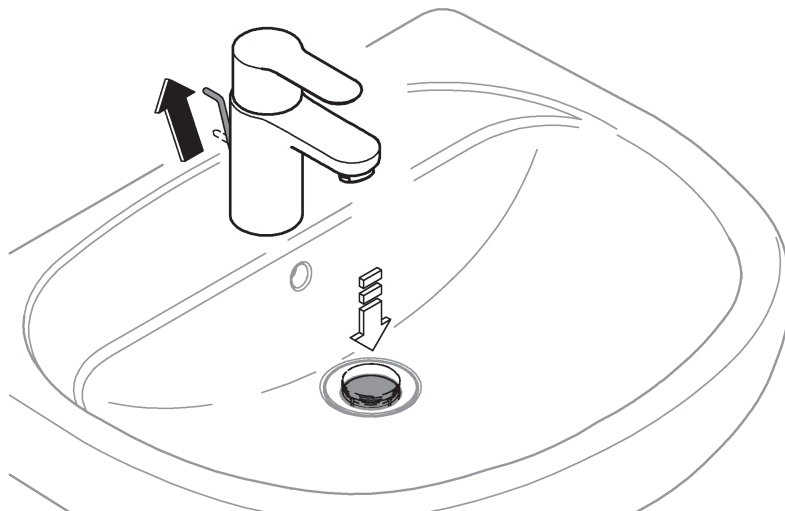

*19 332	32mm	*19 017	13mm		07 052 180mm
					*07 341 350mm

Pure Freude an Wasser

GROHE
WAVES

D

+49 571 3989 333
helpline@grohe.de

A

+43 1 68060
info-at@grohe.com

AUS