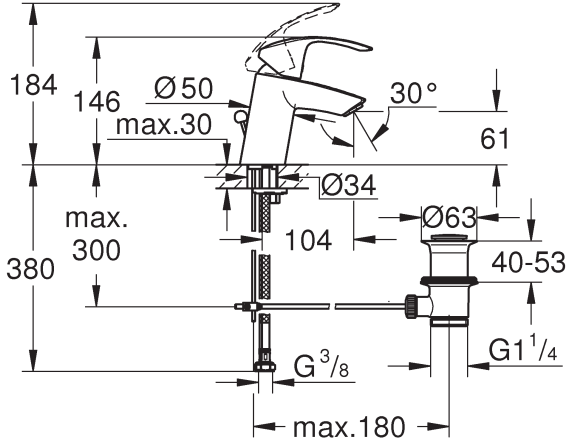

DIN 1988
DIN EN 806

bar

max. 10

0,5 1 5

°C

max. 70°

60°

*19 017
13mm

*19 332
32mm

23 456
33 265

32 467

32 927

32 929

33 188

23 537

23 743