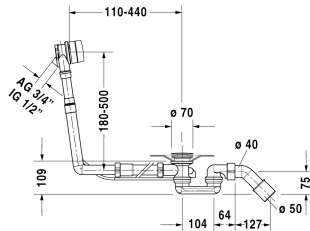

Tilbehør Av- og overløpssett Quadroval # 790290

Av- og overløpssett Quadroval	Dimensjoner	Vekt	Modellnummer
med vannpåfylling, krom, *, til badekar med sentrert avløp, Avløp 52 mm, Kabellengde 650 mm			
Farger			
Variant			
Infobox			
* Røravbryter eller armatur med sikkerhet mot tilbakestrømning i henhold til DIN EN 1717 er nødvendig, tilslutningslange # 790159 anbefales.			

Alle tegninger inneholder de nødvendige mål som er gjenstand for standard toleranser. De fremkommer i mm og er ikke bindende. Eksakte mål, spesielt ved særskilte tilpassede monteringsforhold, kan bare skaffes fra det ferdige porselensprodukt.