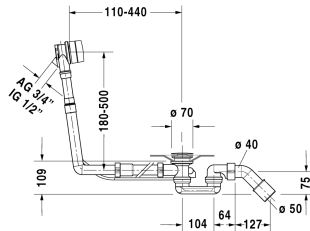

## Tilbehør Av- og overløpssett Quadroval # 790290

Av- og overløpssett Quadroval	Dimensjoner	Vekt	Modellnummer
med vannpåfylling, krom, *, til badekar med sentrert avløp, Avløp 52 mm, Kabellengde 650 mm			
<b>Farger</b>			
<b>Variant</b>			
<b>Infobox</b>			
* Rørbryter eller armatur med sikkerhet mot tilbakestrømning i henhold til DIN EN 1717 er nødvendig, tilslutningslange # 790159 anbefales.			

Alle tegninger inneholder de nødvendige mål som er gjenstand for standard toleranser. De fremkommer i mm og er ikke bindende. Eksakte mål, spesielt ved særskilte tilpassede monteringsforhold, kan bare skaffes fra det ferdige porselensprodukt.