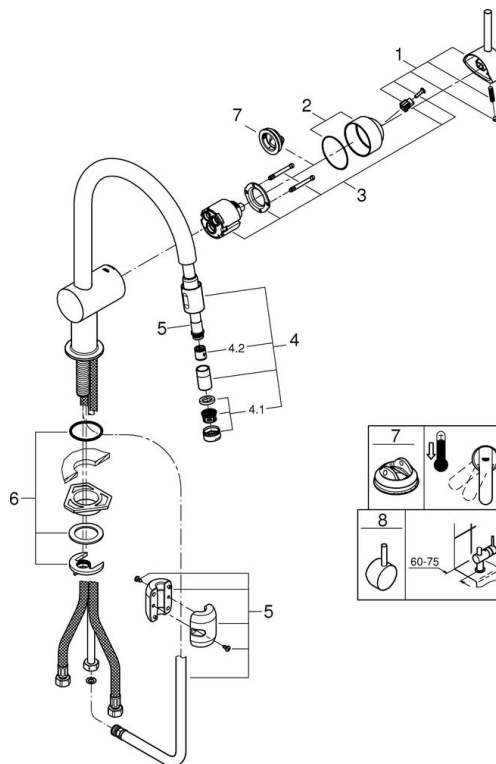

# MÅLTEGNING

# TRYKKDIAGRAM

## RESERVEDELER

Produkt Nr.	Produktbeskrivelse
1	46015000 Håndgrep
2	46025000 Kappe
3	46048000 Patron
3.1	46209000 Pakningssett
4	46925000 Uttreksdusj
4.1	13952000 Perlator
4.2	08565000 Tilbakeslagsventil
5	48293000 Dusjslange
6	46345000 Tilskruing
6.1	05334000 Stabiliseringsplate
7	46375000* Temperaturbegrenser
8	40684000* Håndgrep