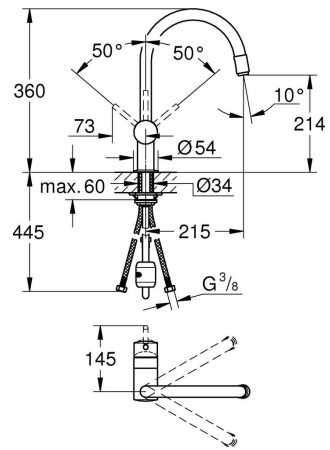

## BESKRIVELSE

- C-tut
- etthullsmontasje
- **GROHE StarLight**-overflate
- GROHE SilkMove 46 mm keramisk patron
- GROHE EasyDock garanterer enkel inntrekking og glatt docking tilbake til utgangsposisjonen
- uttrekkbar perlator
- variable justerbar volumbegrenser
- svingbar rørtut
- svingradius 360°
- integrert tilbakeslagsventil
- med tilbakeslagsventil
- fleksible tilkoblingslanger
- hurtig-montasje-system
- temperatursperre kan brukes (46 308)
- min. trykk 1.0 bar

## TEKNISK INFO

**Gjennomstrømning**  
20L/min

**Driftstrykk**  
0,5-10 Bar, anbefalet 0,5-5 Bar

**Materiale**  
Messing

**Trykktap v. 0,2 l/s**  
109 kPa

**Varmtvannsinngang**  
Maks 70°

**Størrelse på tilkobling**  
3/8"

# MÅLTEGNING