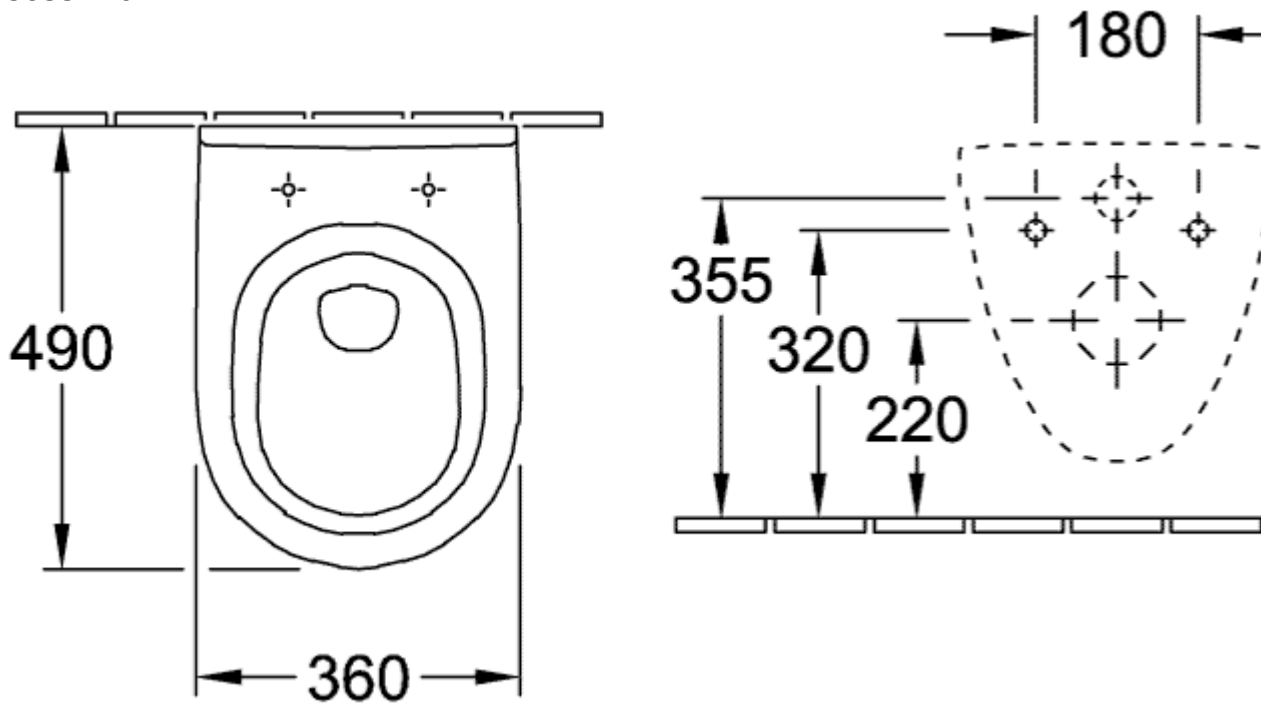

O.NOVO KOMBIPAKKE OVALT

PRODUKTINFORMASJON

Artikkel-tittel	Villeroy & Boch O.novo Kombipakke, veggmontert, Hvit Alpin
Artikkelnummer	5688H101
Montering/monteringstype	veggmontert
Leveringsomfang	1 x vasketoalett , 1 x toalettsete og deksel
Dybde i mm	490
Bredde i mm	360
Høyde i mm	330
Kolleksjon	O.novo
Egnet for	Skjult sisterner
Innovativ spyleteknologi (med TwistFlush)	Nei
Innovativ spyleteknologi (med TwistFlush[e ³])	Nei
Spylingsvolum l	3 / 4,5 l
Veggmontert - gulvstående	veggmontert
Funksjon	<ul style="list-style-type: none">• med automatisk senkemekanisme (myk lukning)• med avtakbart sete (hurtigutløsning)
Materiale	Sanitær keramikk
Fargenavn	Hvit Alpin
Annet materiale	Toalettsete: Herdeplast
Andre overflater	Toalettsete: blank
Form	Ovalt
Fargebetegnelse	Hvit Alpin
Andre fargebetegnelser	Toalettsete: Hvit Alpin
Antibakteriell overflate (med AntiBac)	Nei
Enkel overflaterengjøring (CeramicPlus)	Nei
Kantløs (DirectFlush)	Nei
Spylingstype	Sykehus
Integrert friskhetsløsning (med ViFresh)	Nei
Utløp/utløp	horisontalt avløp

TEKNISKE TEGNINGER

5688H101

5688H101