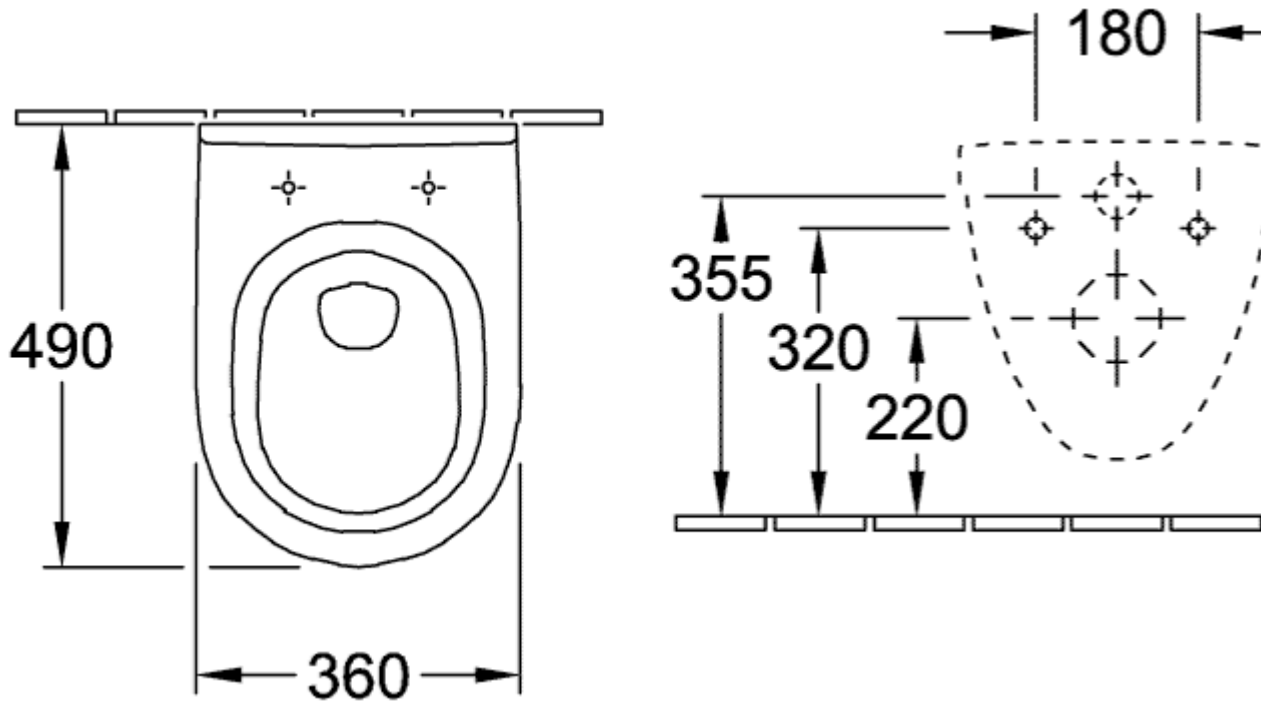

O.NOVO KOMBIPAKKE OVALT

PRODUKTINFORMASJON

Artikkel tittel	Villeroy & Boch O.novo Kombipakke, veggmontert, Hvit Alpin
Artikkelnummer	5688H101
Montering/monteringstype	veggmontert
Leveringsomfang	1 x vasketoalett , 1 x toalettsete og deksel
Dybde i mm	490
Bredde i mm	360
Høyde i mm	330
Kolleksjon	O.novo
Egnet for	Skjult sisterner
Innovativ spyleteknologi (med TwistFlush)	Nei
Innovativ spyleteknologi (med TwistFlush[e ³])	Nei
Spylingsvolum l	3 / 4,5 l
Veggmontert - gulvstående	veggmontert
Funksjon	<ul style="list-style-type: none">• med automatisk senkemekanisme (myk lukning)• med avtakbart sete (hurtigutløsning)
Materiale	Sanitær keramikk
Fargenavn	Hvit Alpin
Annet materiale	Toalettsete: Herdeplast
Andre overflater	Toalettsete: blank
Form	Ovalt
Fargebetegnelse	Hvit Alpin
Andre fargebetegnelser	Toalettsete: Hvit Alpin
Antibakteriell overflate (med AntiBac)	Nei
Enkel overflaterengjøring (CeramicPlus)	Nei
Kantløs (DirectFlush)	Nei
Spylingstype	Sykehus
Integrert friskhetsløsning (med ViFresh)	Nei
Utløp/utløp	horisontalt avløp

TEKNISKE TEGNINGER

5688H101

5688H101