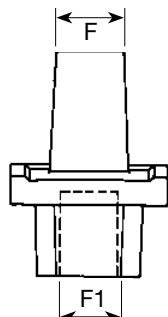

AVK NØKKELTOPP

Høyre- og venstrelukkende

04/00

003

Nøkkeltopp for sluseventiler, høyre- og venstrelukkende. Gråjern GJL-250 (GG-25), varmgalvanisert.

Produktbeskrivelse:

Nøkkeltopp for AVK ventiler til vann og spillvann max. 70°C

Standarder:

- Designet for alle standarder

Høyrelukkende

Venstrelukkende

Generell informasjon:

| AVK ref. nr. | NRF nr. | DN | F mm | f mm | Teoretisk vekt kg |
|-----------------|---------|---------|---------|---------|-------------------------|
| 04-050-1500 (1) | 5510819 | 40/50 | 27 | 14,3 | 1,1 |
| 04-050-1510 (2) | 5510919 | 40/50 | 27 | 14,3 | 1 |
| 04-080-1500 (1) | 5510829 | 65/80 | 27 | 17,3 | 1,2 |
| 04-080-1510 (2) | 5510929 | 65/80 | 27 | 17,3 | 1,1 |
| 04-150-1500 (1) | 5510839 | 100/150 | 27 | 19,3 | 1,3 |
| 04-150-1510 (2) | 5510939 | 100/150 | 27 | 19,3 | 1,2 |
| 04-200-1500 (1) | 5510854 | 200 | 27 | 24,3 | 1,3 |
| 04-200-1510 (2) | 5510954 | 200 | 27 | 24,3 | 1,3 |
| 04-300-1500 (1) | 5510859 | 250/300 | 27 | 27,3 | 1,5 |
| 04-300-1510 (2) | 5510959 | 250/300 | 27 | 27,3 | 1,6 |
| 04-400-1500 (1) | 5510864 | 350/400 | 27 | 32,3 | |
| 04-400-1510 (2) | 5510964 | 350/400 | 27 | 32,3 | |

(1) Høyrelukkende
(2) Venstrelukkende