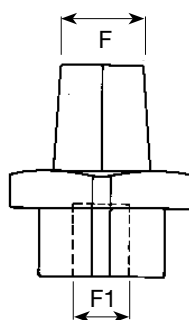

AVK NØKKELTOPP

Høyre- og venstrelukkende

04/00

003

Nøkkeltopp for sluseventiler, høyre- og venstrelukkende. Gråjern GJL-250 (GG-25), varmgalvanisert.

Produktbeskrivelse:

Nøkkeltopp for AVK ventiler til vann og spillvann max. 70°C

Standarder:

- Designet for alle standarder

Høyrelukkende

Venstrelukkende

Generell informasjon:

| AVK ref. nr. | NRF nr. | DN | F mm | f mm | Teoretisk vekt kg |
|-----------------|---------|---------|---------|---------|-------------------------|
| 04-050-1500 (1) | 5510819 | 40/50 | 27 | 14,3 | 1,1 |
| 04-050-1510 (2) | 5510919 | 40/50 | 27 | 14,3 | 1 |
| 04-080-1500 (1) | 5510829 | 65/80 | 27 | 17,3 | 1,2 |
| 04-080-1510 (2) | 5510929 | 65/80 | 27 | 17,3 | 1,1 |
| 04-150-1500 (1) | 5510839 | 100/150 | 27 | 19,3 | 1,3 |
| 04-150-1510 (2) | 5510939 | 100/150 | 27 | 19,3 | 1,2 |
| 04-200-1500 (1) | 5510854 | 200 | 27 | 24,3 | 1,3 |
| 04-200-1510 (2) | 5510954 | 200 | 27 | 24,3 | 1,3 |
| 04-300-1500 (1) | 5510859 | 250/300 | 27 | 27,3 | 1,5 |
| 04-300-1510 (2) | 5510959 | 250/300 | 27 | 27,3 | 1,6 |
| 04-400-1500 (1) | 5510864 | 350/400 | 27 | 32,3 | |
| 04-400-1510 (2) | 5510964 | 350/400 | 27 | 32,3 | |

(1) Høyrelukkende
(2) Venstrelukkende