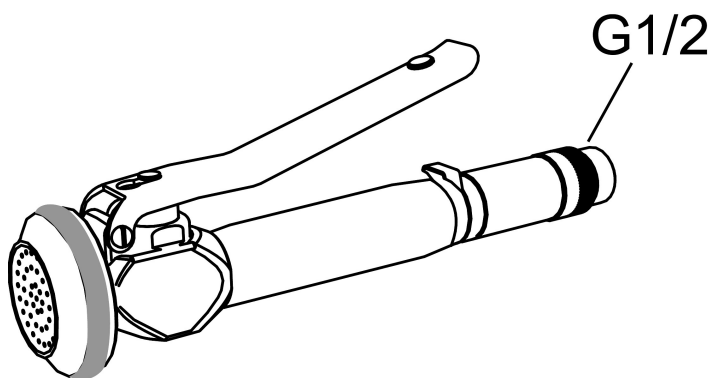

Selvstengende hånddusj

Artikkelnummer: 28990000

NRF: 4304801

Utførende: Krom

- Av metall
- Med varmebeskyttende håndtak
- Med låsbar spak og svibel
- For storkjøkkendusj FMM 2731

Garantivilkår

Alle blandedbatterier og alt tilbehør fra FM Mattsson konstrueres og produseres i henhold til gjeldende EU-standarder. Produktene testes grundig i vår fabrikk før de leveres ut til kundene. Vi ber deg om å lese og følge nøye bruks- og vedlikeholdsinstruksjonene som følger med produktet. Korrekt installasjon, vedlikehold og bruk garanterer langvarig holdbarhet for produktet.