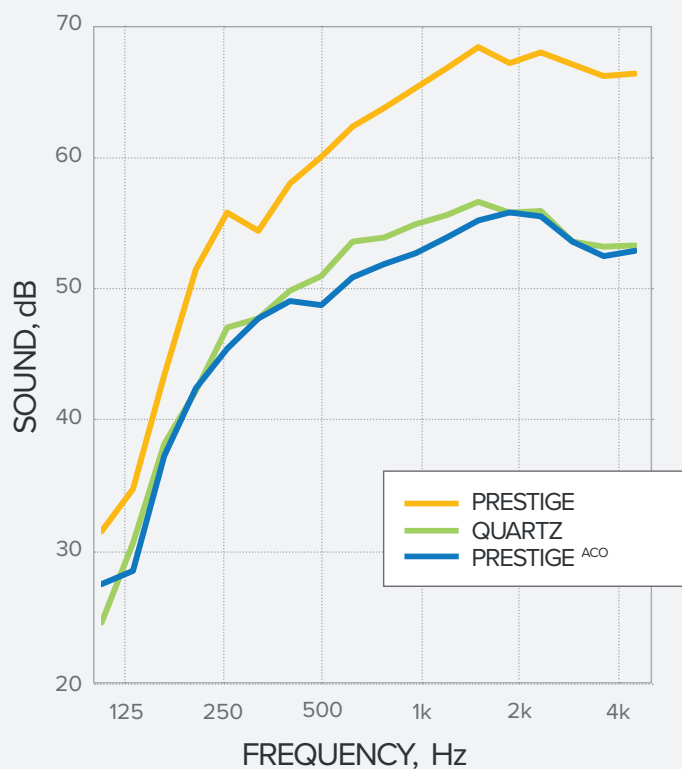

Prestige^{ACO}

Når kun det beste er godt nok - tilbyr Metrotile den lyddempende Prestige^{ACO}. Et produkt som er resultatet av mange års erfaring og intens utvikling i samarbeid med bilindustrien.

Det har vært et mål for bilindustrien å redusere støy og vibrasjoner. Tradisjonelt har det blitt benyttet bitumen og PVC materialer til dette, men man hadde behov for et alternativ med lav vekt. Tester har vist at akryl har overlegne lyddempende egenskaper ved relativt liten tykkelse. Dermed kunne man redusere material vekten i fremtidens

biler. Denne oppdagelsen har Metrotile benyttet i sitt lyddempende produkt - Prestige^{ACO}. Et meget lydsvakt produkt med lav vekt.

Prestige^{ACO} er en blanding av akrylmalning og vannbasert tørrstoff materiale som sprøytes på baksiden av platene. Produktet er tilpasset industriens krav og er absolutt i toppklasse. Dette er en ny avansert og banebrytende teknologi, som demper lyden til samme nivå som takpanner med granulater i forbindelse med regn. Overflatelakken er den samme sterke akrylen som benyttes på Prestige.