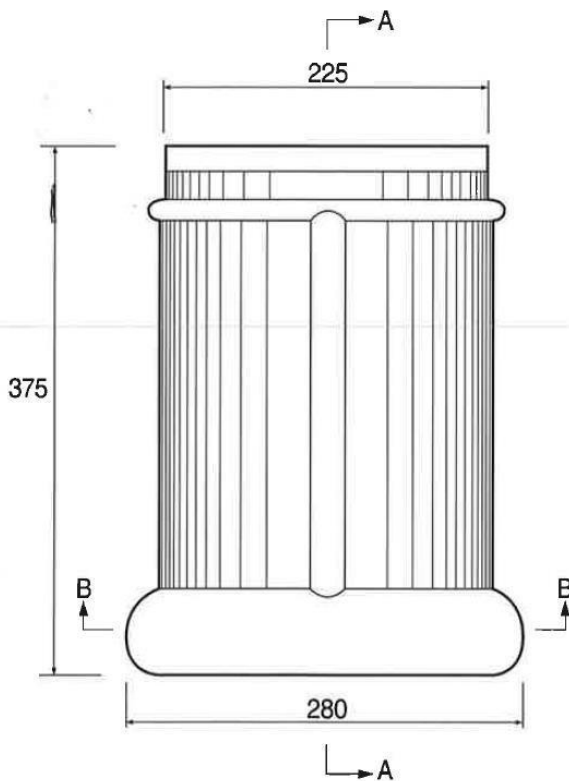

KDN Mønestein benyttes til valmer og møner. Forbruk: ca 3 stk mønestein pr. lm. Møne. Tilbehør som mønebåndet Figaroll og møneklips til KDN, gir et sikkert og et godt luftet møne.

Snitt B - B

Snitt A - A