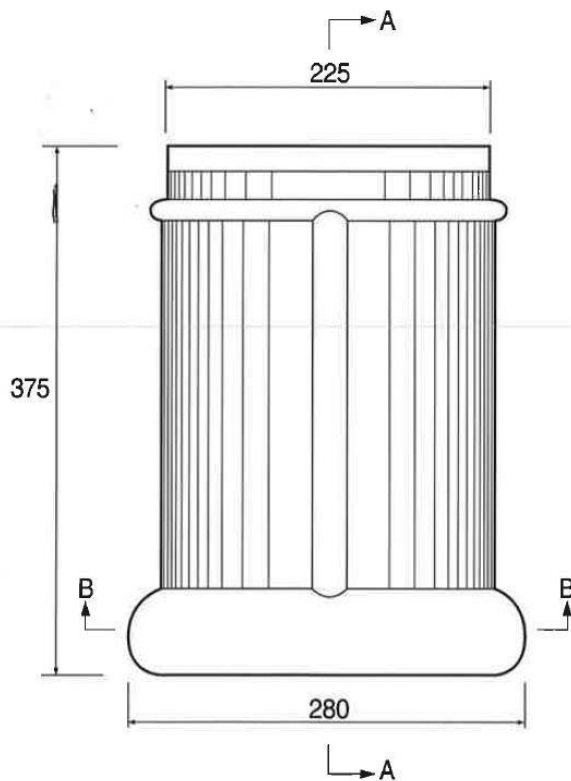

KDN Mønestein benyttes til valmer og møner. Forbruk: ca 3 stk mønestein pr. lm. Møne. Tilbehør som mønebåndet Figaroll og møneklips til KDN, gir et sikkert og et godt luftet møne.

Snitt B - B

Snitt A - A