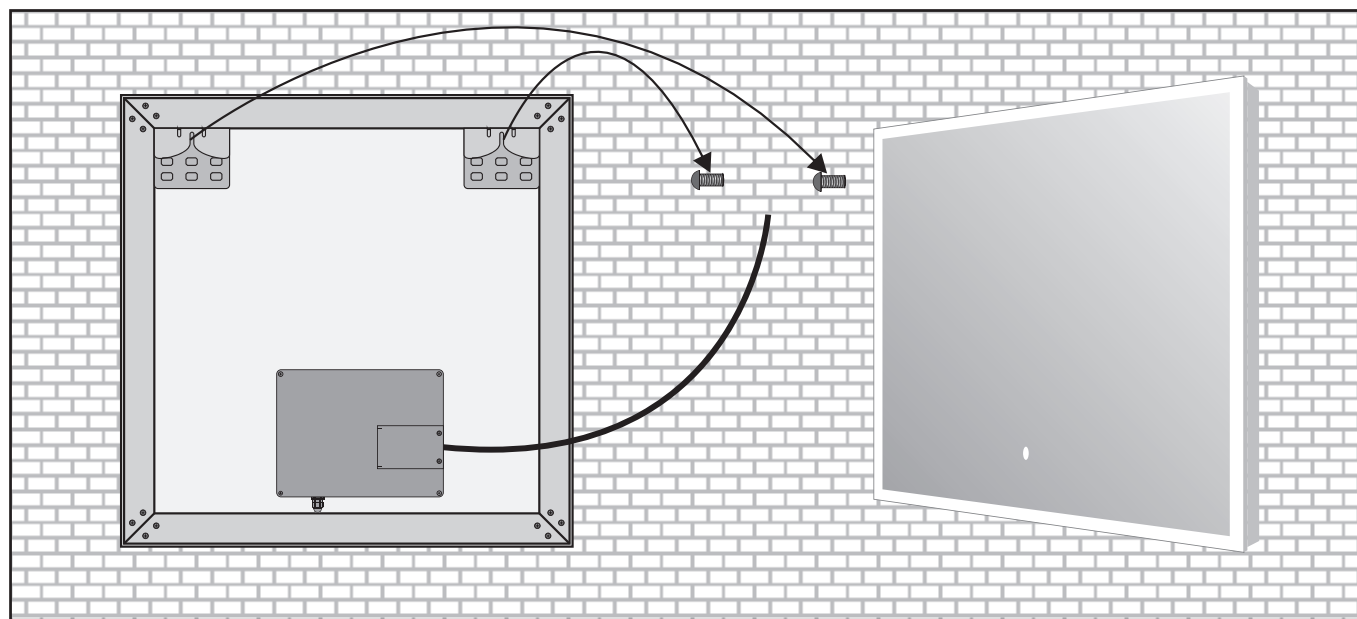

## Paigaldamine

Soovitavad tööriistad

Soovitav paigalduskõrgus: 1940mm

1

2

3

4

Ei saa ühendada seinadimmeriga – vajalik on pidev toiteallikas.

5

6

7

**Kasutamine:** Peeglit on puutefunktsioon, mille abil saab valgust kerge puudutusega sisse ja välja lülitada.