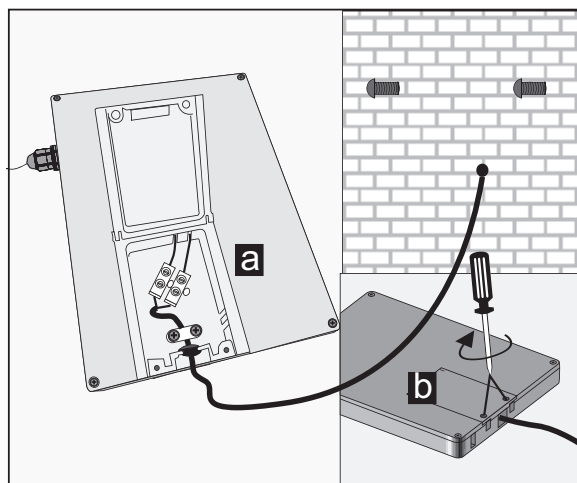

NO

Kan ikke kobles til veggdimmer – må ha konstant strømtilførsel.

5

6

7

Bruk: Speilet har en touch funksjon der man med en lett berøring kan skru av og på lyset.

Vedlikehold:

Det anbefales rengjøring med vaskemidler beregnet for badetrom. Unngå bruk av skuresvamp da dette kan lage riper på produktet. Vann og såperester tørkes av umiddelbart med en myk klut. Unngå: rengjøringsmiddel med skure effekt eller som inneholder løsemidler!

Eksempel: syrer, klorin, kaustisk soda og amoniakk (salmiak) må ikke brukes!

Produktets livssyklus

Lyskilden i dette produktet er ikke utskiftbart slik at når lyskilden har sluttet å virke må hele produktet erstattes.

Når produktet slutter å fungere, lever enheten til din lokale gjenvinningsstasjon.