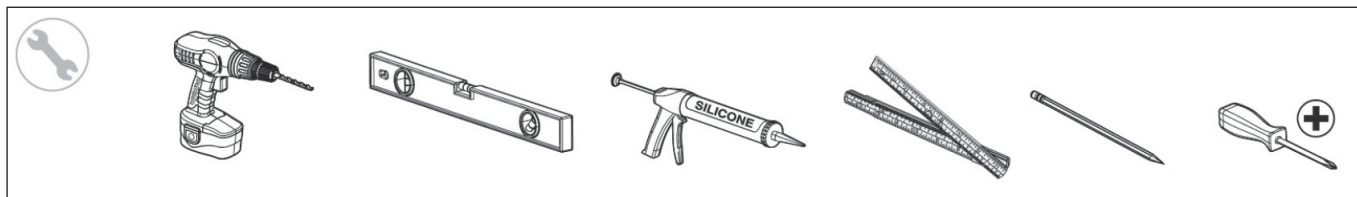

P600mm / L600mm / S44mm

Tuotespesifikaatiot	LED-peili
Materiaali	DL-03D
Mitat	P600mm / L600mm / S44mm
Suojausluokka	IP44
Jännite	Input 230V~50Hz, output DC12V
Teho valonlähteellä	16.5W
Nimellisteho ajolla	20W
Väri	5000K
Valon määrä	2000LM
Käyttöikä	30000 tuntia

P800mm / L800mm / S44mm

Tuotespesifikaatiot	LED-peili
Materiaali	DL-03D
Mitat	P800mm / L800mm / S44mm
Suojausluokka	IP44
Jännite	Input 230V~50Hz, output DC12V
Teho valonlähteellä	20W
Nimellisteho ajolla	30W
Väri	5000K
Valon määrä	2500LM
Käyttöikä	30000 tuntia

P900mm / L800mm / S44mm

Tuotespesifikaatiot	LED-peili
Materiaali	DL-03D
Mitat	P900mm / L800mm / S44mm
Suojausluokka	IP44
Jännite	Input 230V~50Hz, output DC12V
Teho valonlähteellä	21W
Nimellisteho ajolla	30W
Väri	5000K
Valon määrä	2600LM
Käyttöikä	30000 tuntia

Peilissä on IP44, mikä tarkoittaa, että se sopii märkätilojen vyöhykkeeseen 2.

Asennus

Suosittelut työkalut