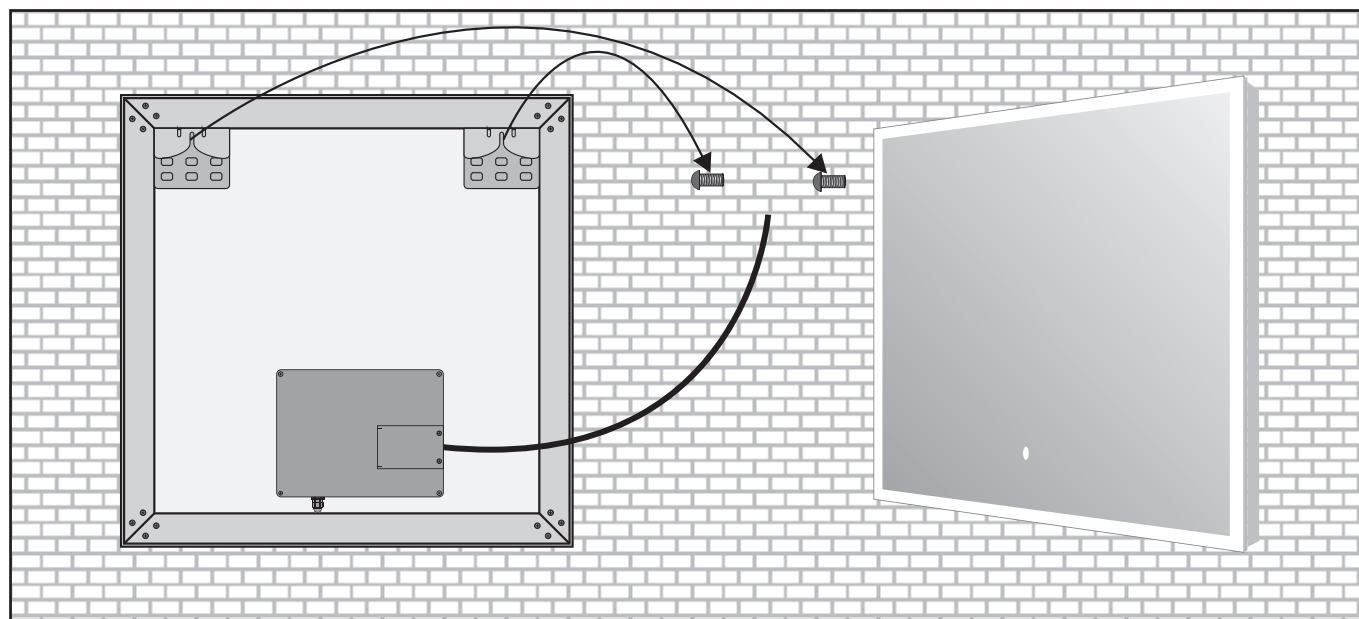

7

Käyttö: Peilissä on kosketustoiminto, jolla voit kytkeä valon päälle ja pois päältä kevyellä kosketuksella.

Huolto

Suositellaan puhdistusta kylpyhuonetta varten suunnitelluilla pesuaineilla. Vältä hankaussien käyttöä, koska se voi naarmuttaa tuotetta. Vesi ja saippuajämät pyyhitään välittömästi pehmeällä liinalla. Vältä puhdistusaineita, joilla on hankaava vaikutus tai jotka sisältävät liuottimia!

Esimerkiksi happoja, klooria, kaustista soodaa ja ammoniakkiä (Salmiakki) ei saa käyttää!

Tuotteen elinkaari

Tämän tuotteen valonlähde ei ole vaihdettavissa, joten kun valonlähde lakkaa toimimasta, koko tuote on vaihdettava. Kun tuote lakkaa toimimasta, toimita yksikkö paikalliselle kierrätysasemallesi.