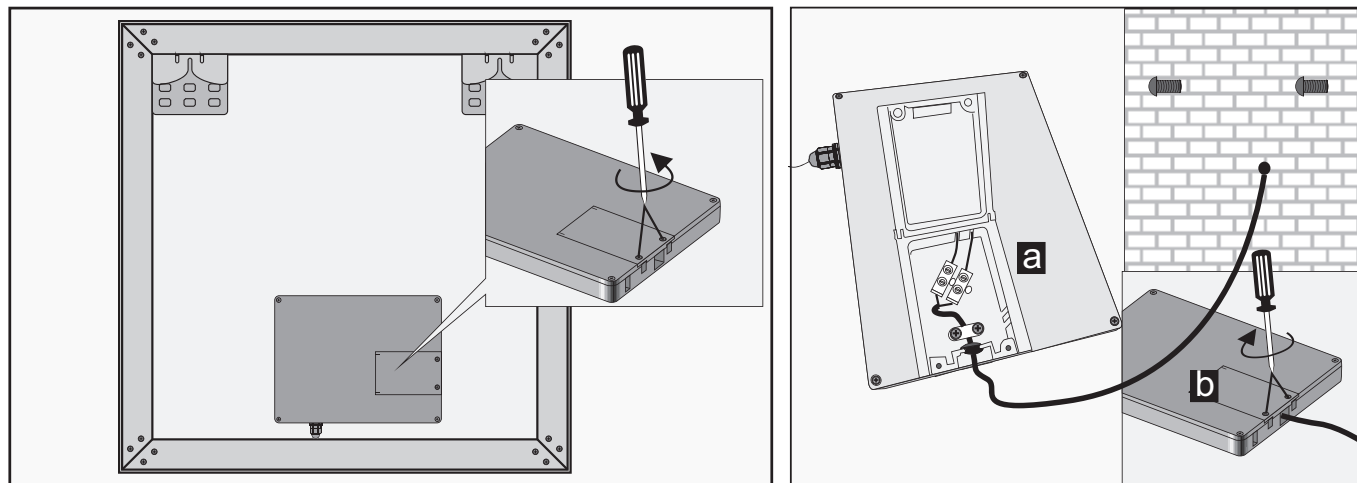

Kan ikke tilsluttes til en vægdæmper – skal have konstant strømforsyning.

5

6