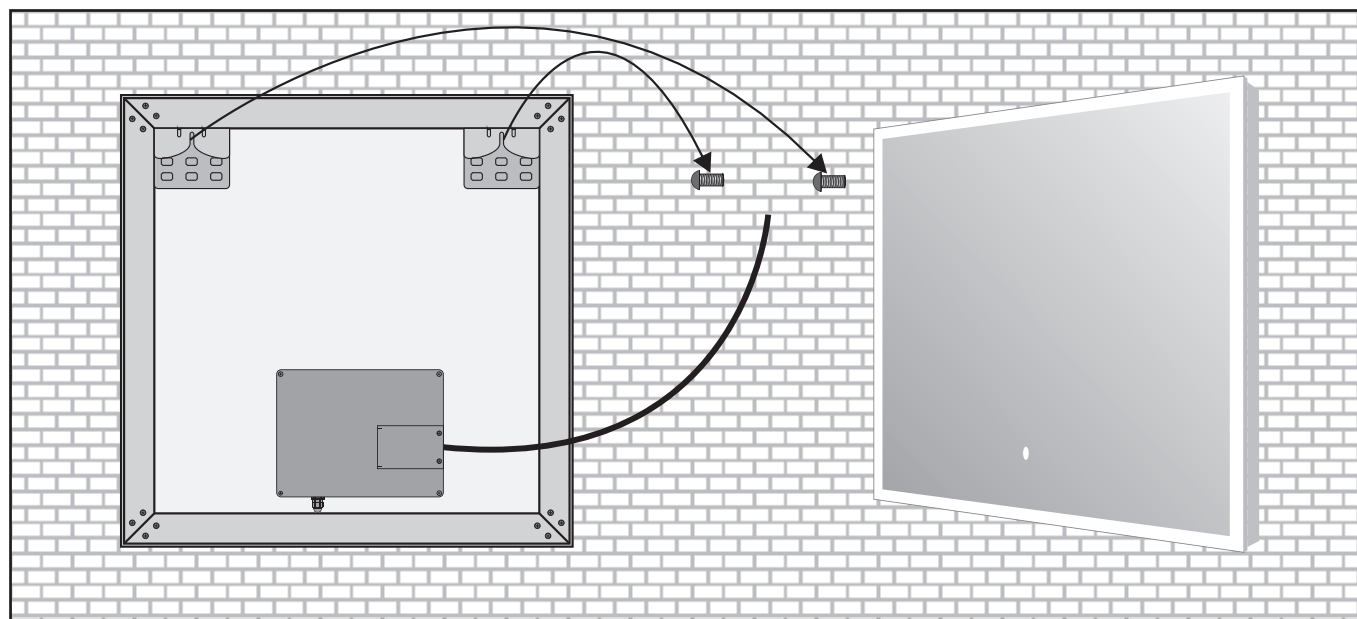

7

Användning: Spegeln har en touch funktion där man kan tända och släcka ljuset med en lätt beröring.

Underhåll

Det rekommenderas rengöring med rengöringsmedel avsedda för badrum. Undvik att använda en skursvamp då detta kan repa produkten. Vatten och tvålrester torkas av omedelbart med en mjuk trasa. Undvik: rengöringsmedel med skureffekt eller som innehåller lösningsmedel!

Till exempel: syror, klor, kaustiksoda och ammoniak (salmiak) får inte användas!

Produktlivscykel

Ljuskällan i denna produkt är inte utbytbar så när ljuskällan har slutat fungera måste hela produkten ersättas.

När produkten slutar fungera, lämna enheten till din lokala återvinningsstation.