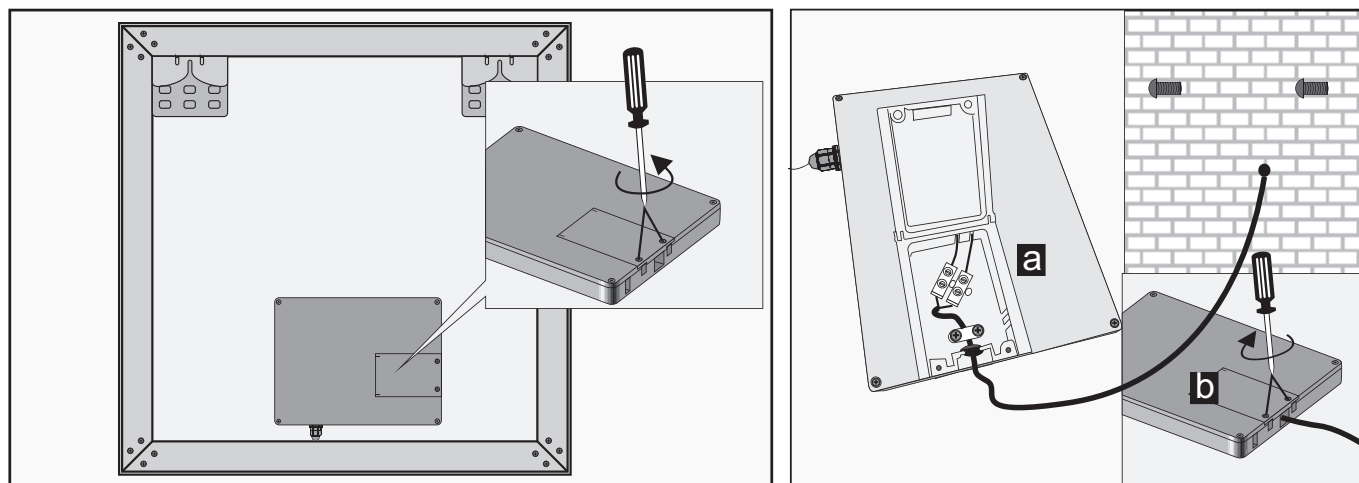

## Montering

Rekommenderade verktyg

Rekommenderad monteringshöjd: 1940mm

1

2

3

4

Kan inte kopplas till en väggdimmer – måste ha konstant strömförsörjning.