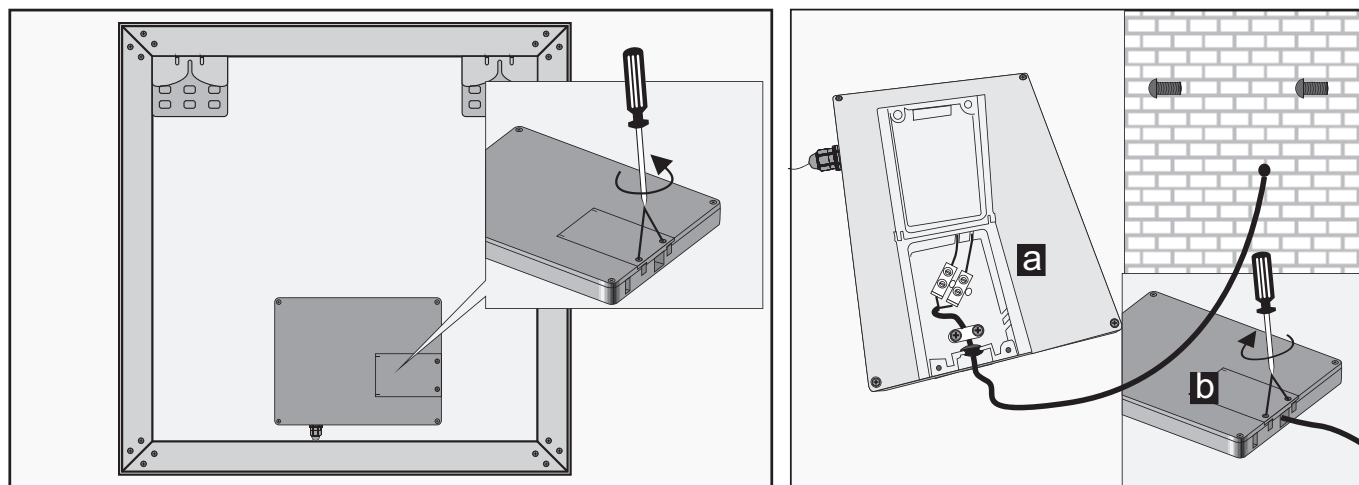

Ei saa ühendada seinadimmeriga – vajalik on pidev toiteallikas.

5

6