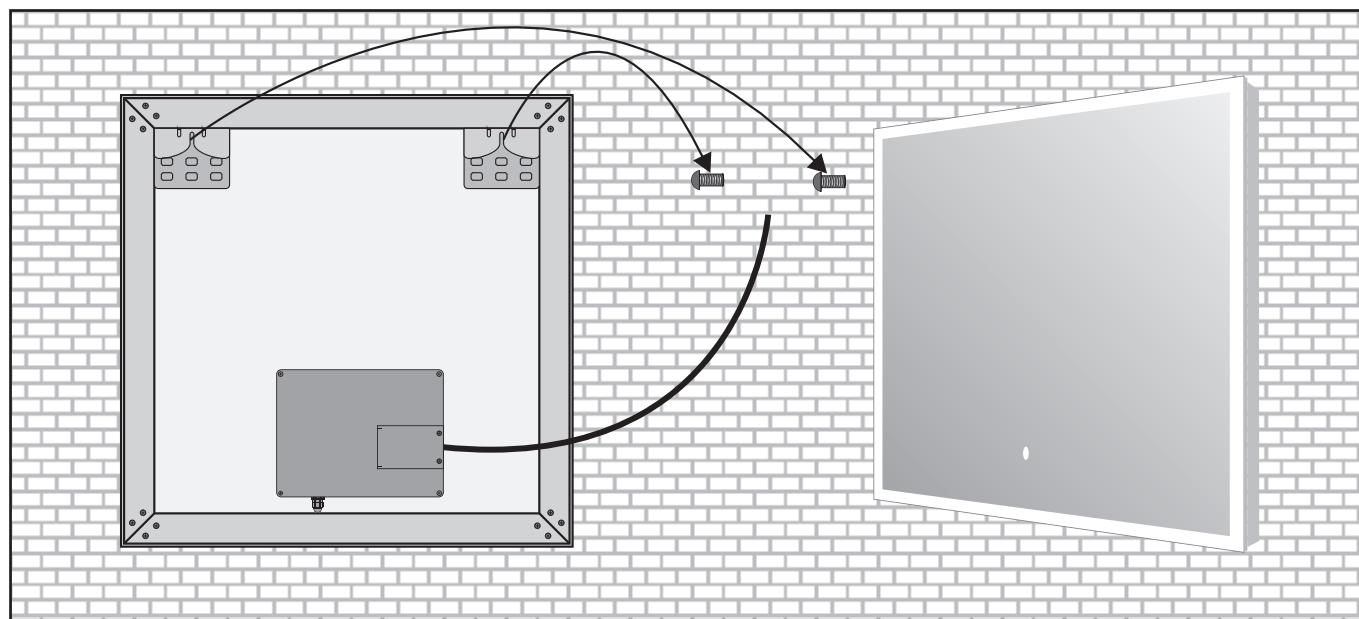

NO

Kan ikke kobles til veggdimmer – må ha konstant strømtilførsel.

5

6

7

Bruk: Speilet har en touch funksjon der man med en lett berøring kan skru av og på lyset.

Vedlikehold:

Det anbefales rengjøring med vaskemidler beregnet for badetrom. Unngå bruk av skuresvamp da dette kan lage riper på produktet. Vann og såperester tørkes av umiddelbart med en myk klut. Unngå: rengjøringsmiddel med skure effekt eller som inneholder løsemidler!