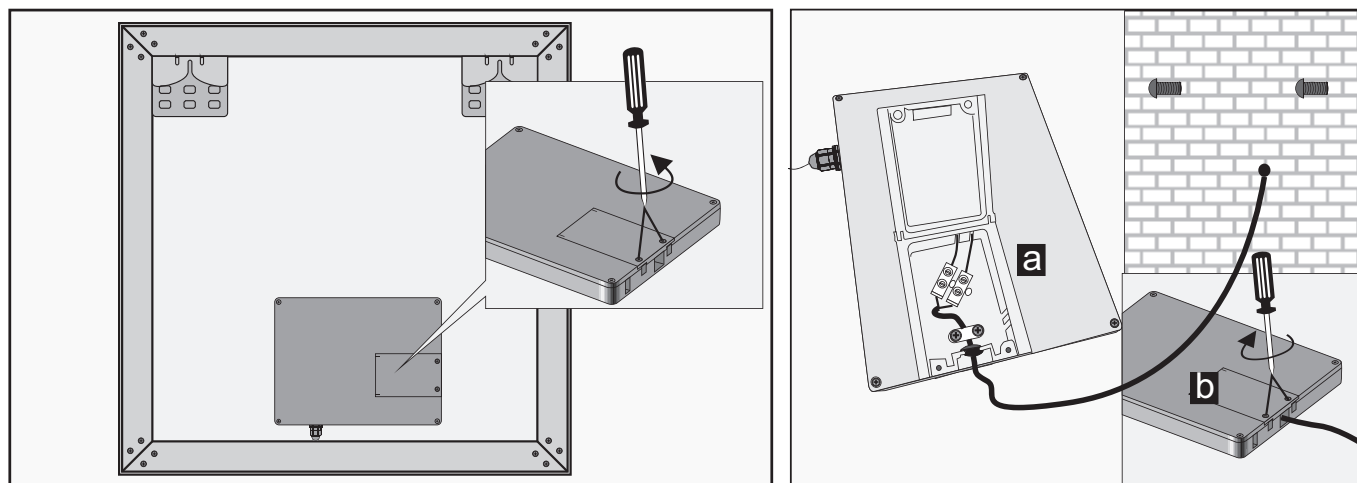

Kan inte kopplas till en väggdimmer – måste ha konstant strömförsörjning.

5

6