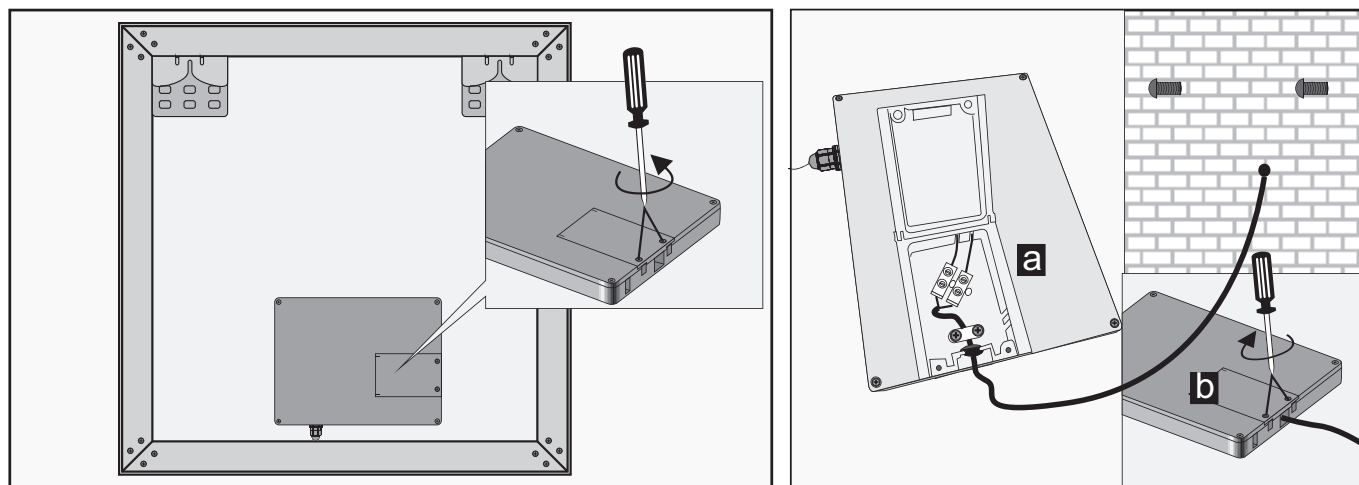

## Montering

Anbefalede værktøj

Anbefalet monteringshøjde: 1940mm

1

2

3

4

Kan ikke tilsluttes til en vægdæmper – skal have konstant strømforsyning.

5

6

7

**Brug:** Spejlet har en touch-funktion, hvor man ved en let berøring kan tænde og slukke lyset.