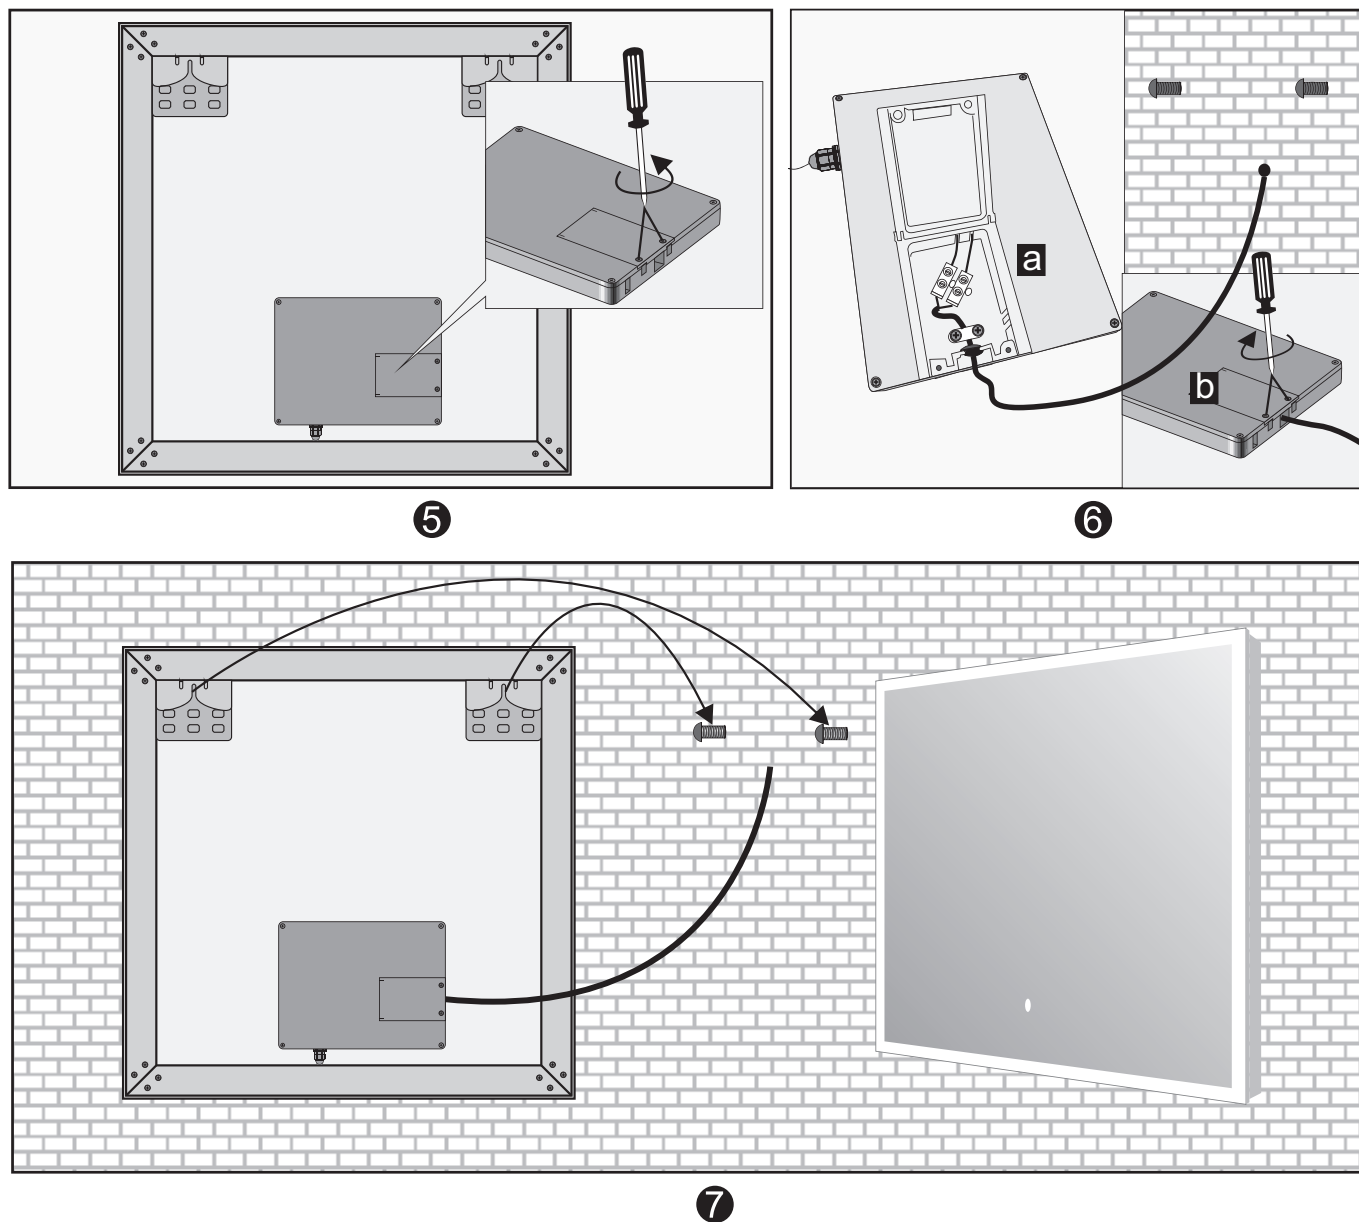

NO

Kan ikke kobles til veggdimmer – må ha konstant strømtilførsel.

Bruk: Speilet har en touch funksjon der man med en lett berøring kan skru av og på lyset.

Vedlikehold:

Det anbefales rengjøring med vaskemidler beregnet for badetrom. Unngå bruk av skuresvamp da dette kan lage riper på produktet. Vann og såperester tørkes av umiddelbart med en myk klut. Unngå: rengjøringsmiddel med skure effekt eller som inneholder løsemidler!

Eksempel: syrer, klorin, kaustisk soda og amoniakk (salmiak) må ikke brukes!

Produktets livssyklus

Lyskilden i dette produktet er ikke utskiftbart slik at når lyskilden har sluttet å virke må hele produktet erstattes.

Når produktet slutter å fungere, lever enheten til din lokale gjenvinningsstasjon.