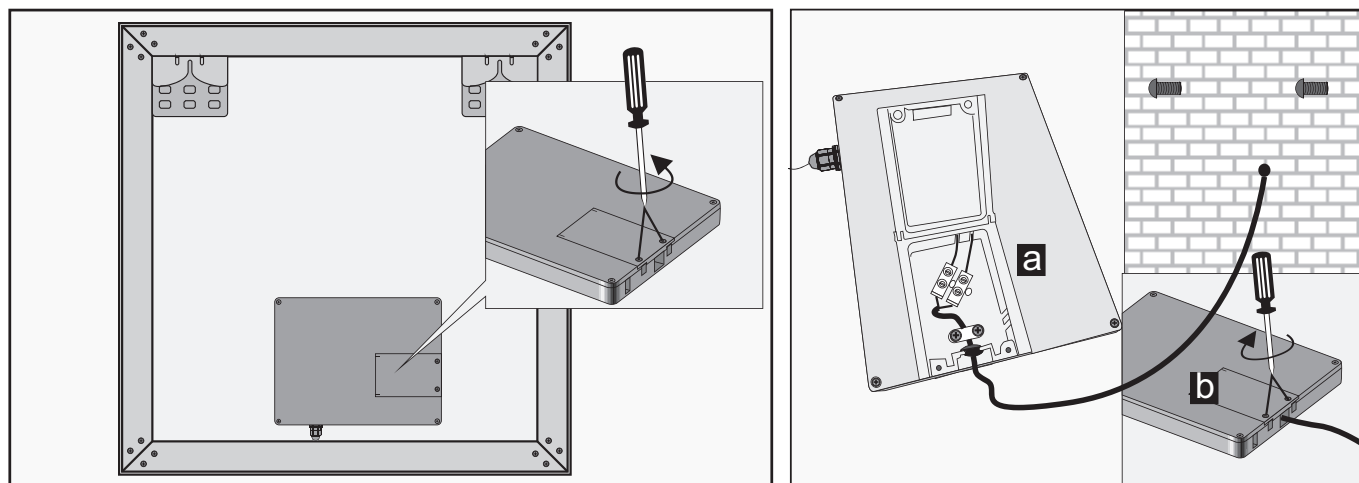

## Asennus

Suosittelut työkalut

Suosittelu asennuskorkeus: 1940mm

1

2

3

4

Ei voida liittää seinä himmennimeen, vaan tarvitaan jatkuva virransyöttö.

5

6

7

**Käyttö:** Peilissä on kosketustoiminto, jolla voit kytkeä valon päälle ja pois päältä kevyellä kosketuksella.