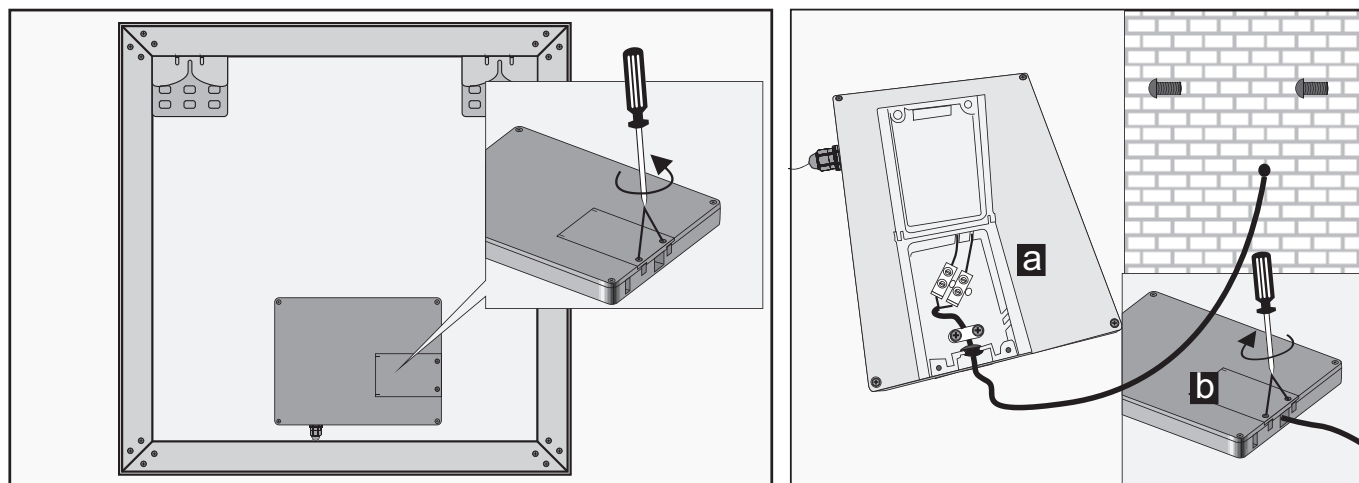

Ei voida liittää seinä himmennimeen, vaan tarvitaan jatkuva virransyöttö.

5

6