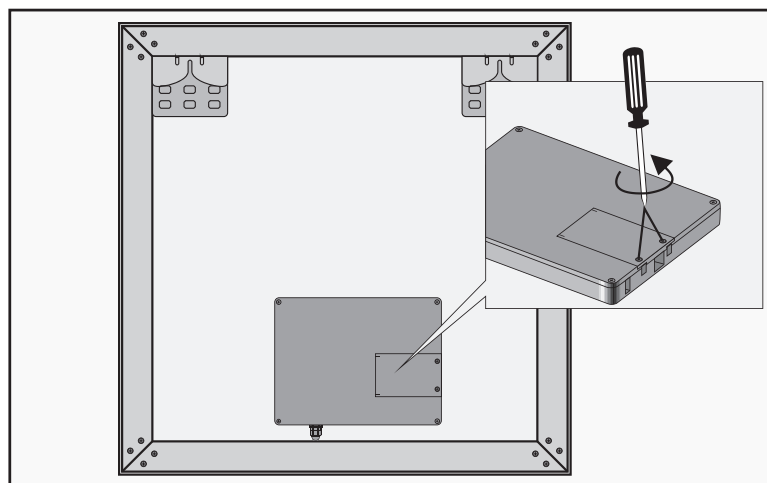

NO

Kan ikke kobles til veggdimmer – må ha konstant strømtilførsel.

5