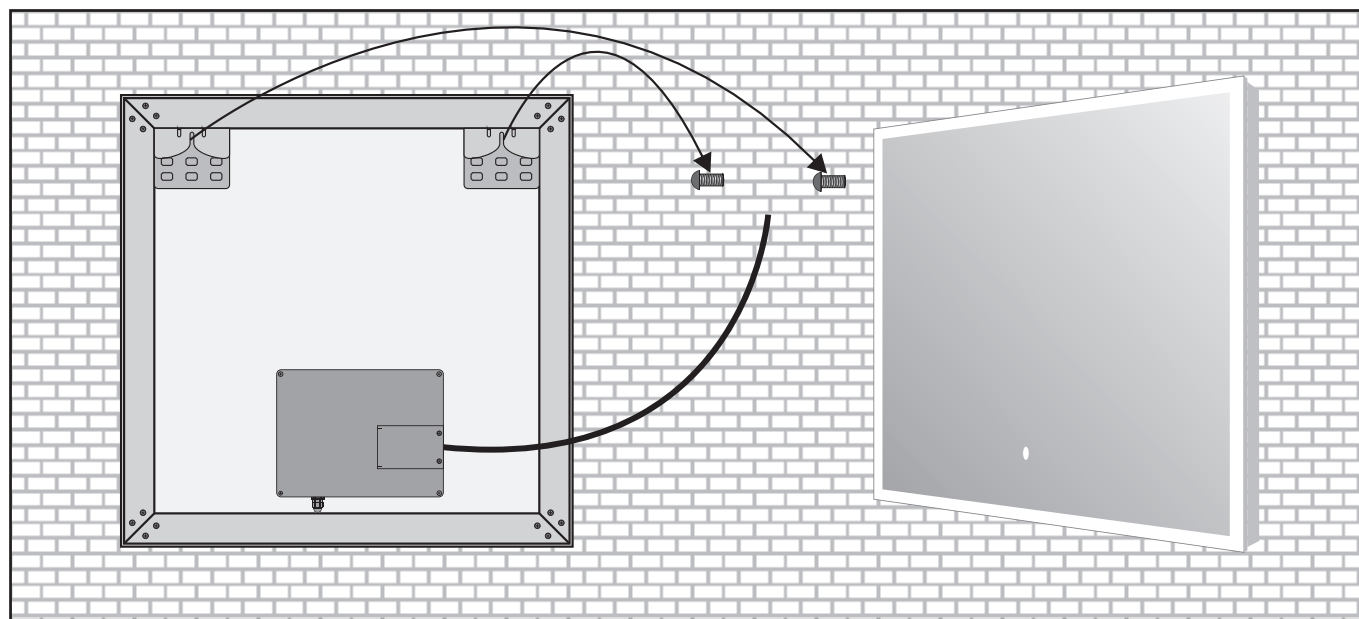

7

Användning: Spegeln har en touch funktion där man kan tända och släcka ljuset med en lätt beröring.

Underhåll

Det rekommenderas rengöring med rengöringsmedel avsedda för badrum. Undvik att använda en skursvamp då detta kan repa produkten. Vatten och tvålrester torkas av omedelbart med en mjuk trasa. Undvik: rengöringsmedel med skureffekt eller som innehåller lösningsmedel!

Till exempel: syror, klor, kaustiksoda och ammoniak (salmiak) får inte användas!

Produktlivscykel

Ljuskällan i denna produkt är inte utbytbar så när ljuskällan har slutat fungera måste hela produkten ersättas.

När produkten slutar fungera, lämna enheten till din lokala återvinningsstation.