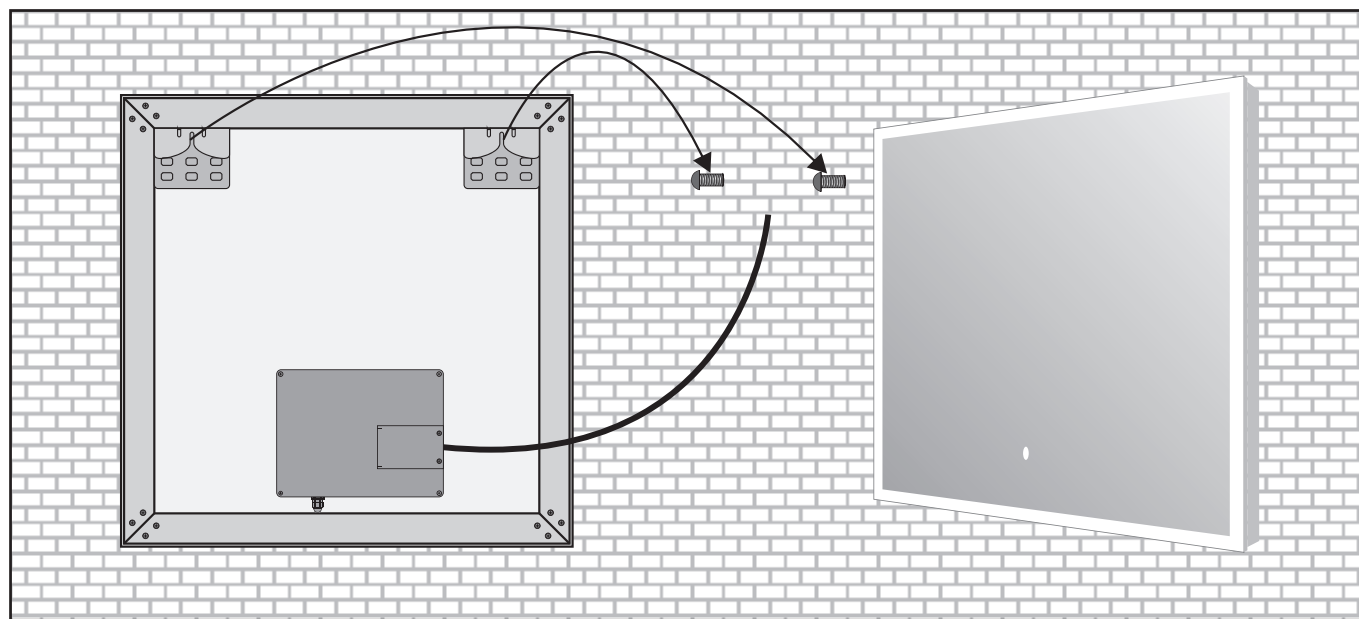

## Asennus

Suosittelut työkalut

Suosittelu asennuskorkeus: 1940mm

1

2

3

4

Ei voida liittää seinä himmennimeen, vaan tarvitaan jatkuva virransyöttö.

5

6

7

**Käyttö:** Peilissä on kosketustoiminto, jolla voit kytkeä valon päälle ja pois päältä kevyellä kosketuksella.