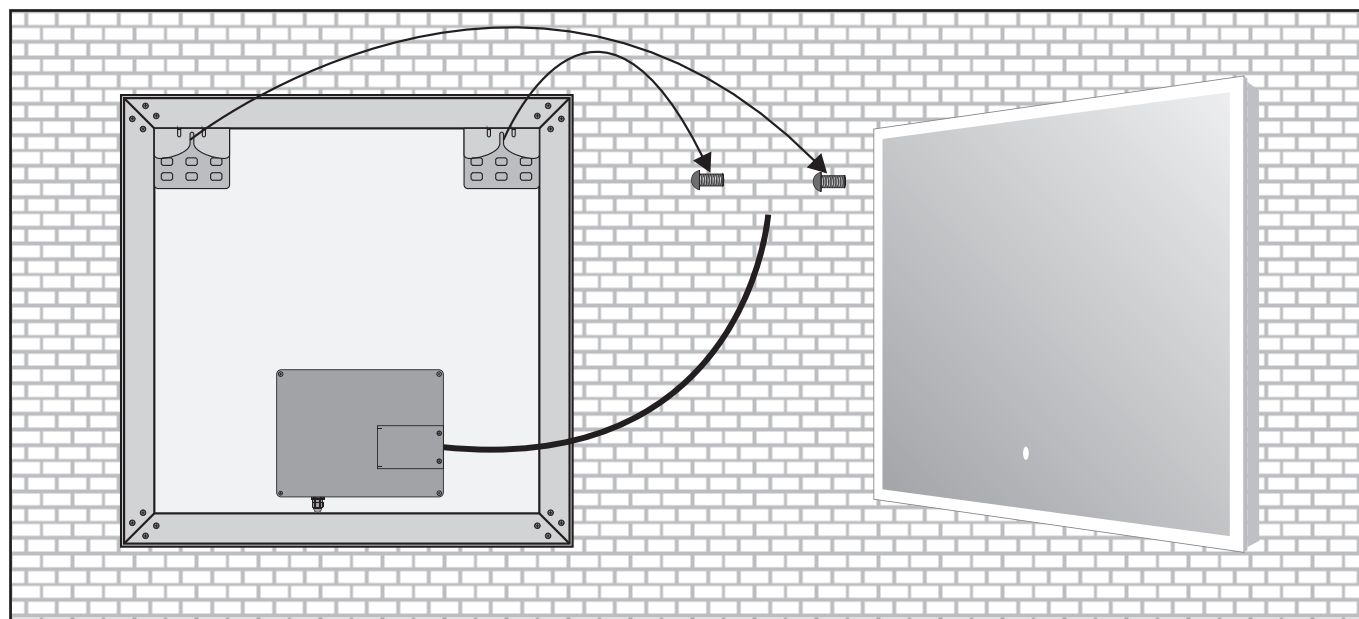

## Montering

Anbefalede værktøj

Anbefalet monteringshøjde: 1940mm

1

2

3

4

Kan ikke tilsluttes til en vægdæmper – skal have konstant strømforsyning.

5

6

7

**Brug:** Spejlet har en touch-funktion, hvor man ved en let berøring kan tænde og slukke lyset.