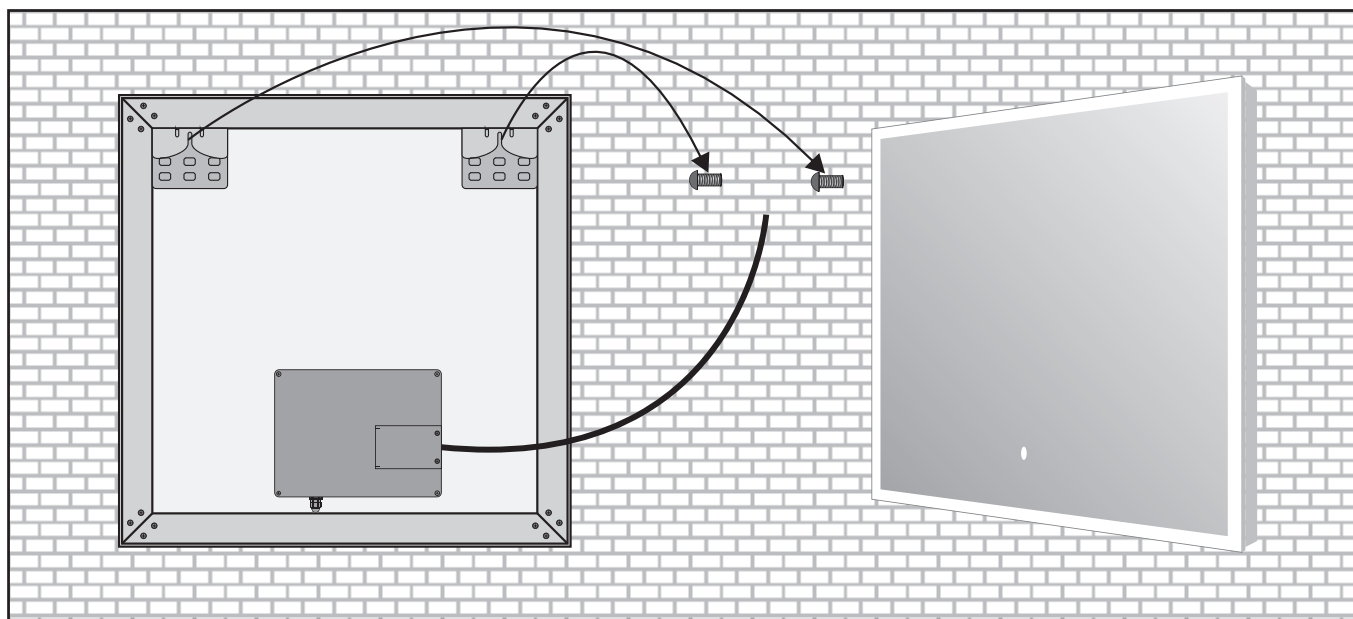

7

Brug: Spejlet har en touch-funktion, hvor man ved en let berøring kan tænde og slukke lyset.

Vedligeholdelse:

Det anbefales at rengøre med rengøringsmidler beregnet til badeværelser. Undgå at bruge en skuresvamp, da dette kan ridse produktet. Vand og sæberester tørres øjeblikkeligt af med en blød klud. Undgå: rengøringsmiddel med skureeffekt eller indeholder opløsningsmidler!

Eksempel: syrer, klor, kaustisk soda og ammoniak (salmiak) må ikke anvendes!

Produktets livscyklus

Lyskilden i dette produkt kan ikke udskiftes, så når lyskilden holder op med at virke, skal hele produktet udskiftes. Når produktet holder op med at fungere, aflever enheden til din lokale genbrugsstation.