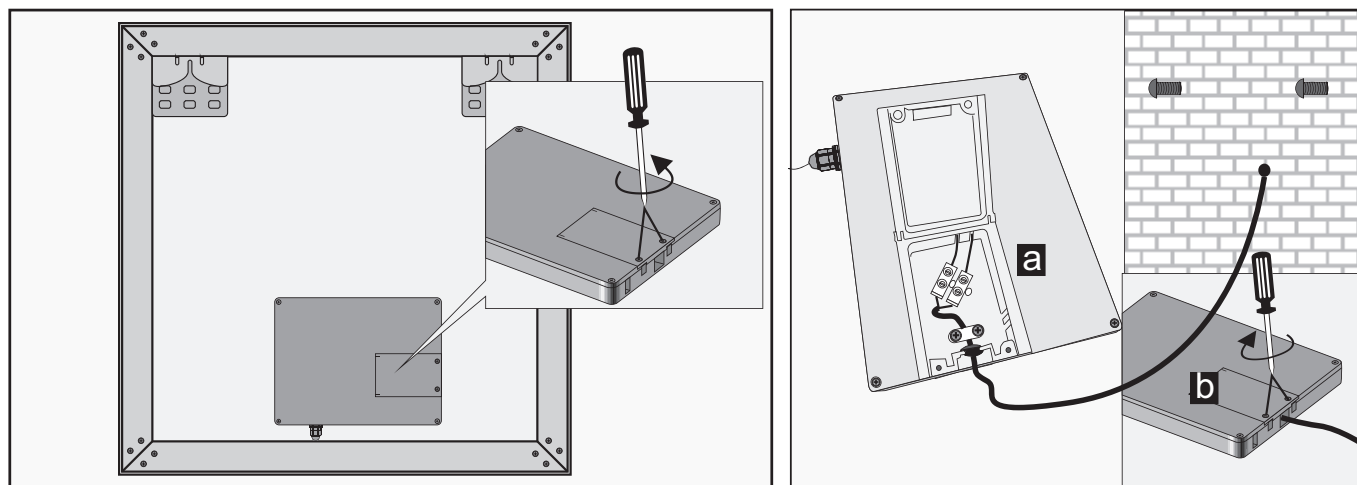

## Paigaldamine

Soovitavad tööriistad

Soovitav paigalduskõrgus: 1940mm

1

2

3

4

Ei saa ühendada seinadimmeriga – vajalik on pidev toiteallikas.

5

6

7

**Kasutamine:** Peeglit on puutefunktsioon, mille abil saab valgust kerge puudutusega sisse ja välja lülitada.