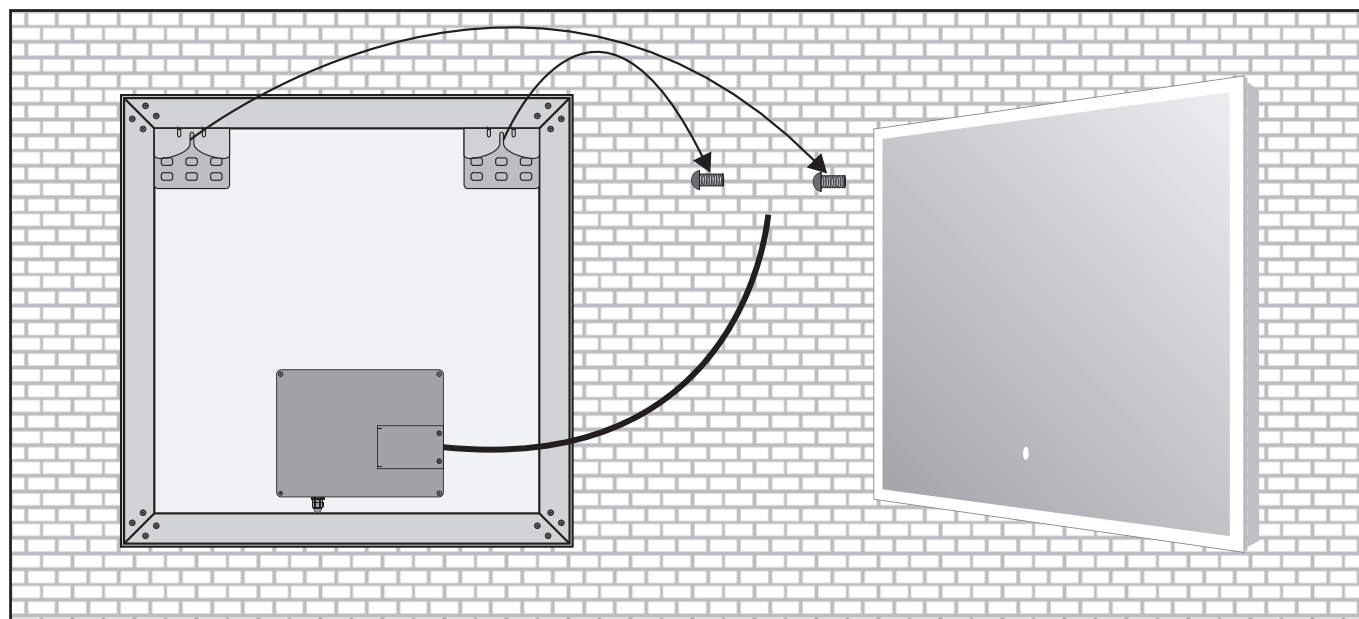

7

Kasutamine: Peeglit on puutefunktsioon, mille abil saab valgust kerge puudutusega sisse ja välja lülitada.

Hoodus

Soovitav on puhastada vannitoa puhastusvahenditega. Vältige kriimustuspadi kasutamist, kuna see võib toodet kriimustada. Vee- ja seebiprussid pühitakse kohe pehme lapiga ära. Vältida: abrasiivse toimega puhastusvahendit või lahusteid!

Näiteks: happed, kloori, leeliselist soodat ja ammoniaaki (ammoniaaki) ei tohi kasutada!

Toote elutsükkel

Selle toote valgusallikat ei saa vahetada, nii et kui valgusallikas on lakanud töötamast, tuleb kogu toode välja vahetada.

Kui toode lakkab töötamast, toimetage seade kohalikku jäätmekäitlusjaama.