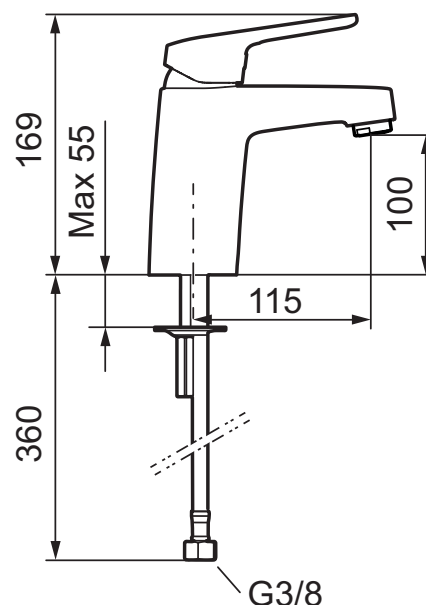

# Ettgreps servantbatteri, Siljan

Beskyttelsesmodul AA

- EcoSafe®
- Mykstengende
- Eco Flow (energi- og vannbesparende strålesamler)
- Kaldstart
- Vannmengdebegrenser og temperatursperre
- Fleksible Soft PEX®-rør med 3/8" mutter
- Ecoplus: Fjærbelastet spak over halv mengde

Utførelse	FMM nr	NRF nr
Krom, Energiflasse B	83500010	4300046
Krom, med Soft PEX-rør L=260 mm, Energiflasse B, ansl. 10 mm spiss	83500300	
Krom, Eco Plus, Energiflasse B, ansl. 10 mm spiss	83506000	
Krom, 5 l/min ved 2-6 bar, Energiflasse A	83507010	4300048