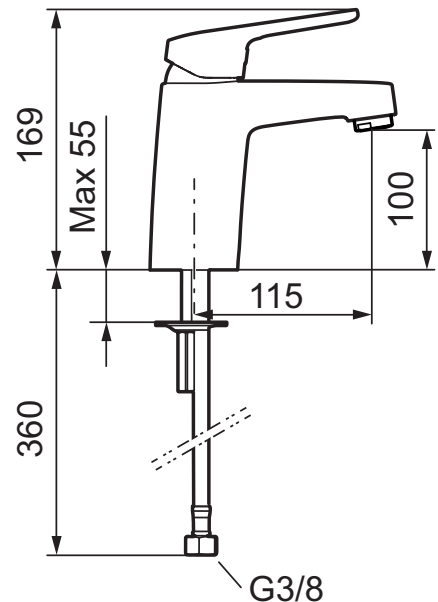

Ettgreps servantbatteri, Siljan

Beskyttelsesmodul AA

- EcoSafe®
- Mykstengende
- Eco Flow (energi- og vannbesparende strålesamler)
- Kaldstart
- Vannmengdebegrenser og temperatursperre
- Fleksible Soft PEX®-rør med 3/8" mutter
- Ecoplus: Fjærbelastet spak over halv mengde

Utførelse	FMM nr	NRF nr
Krom, Energiklasse B	83500010	4300046
Krom, med Soft PEX-rør L=260 mm, Energiklasse B, ansl. 10 mm spiss	83500300	
Krom, Eco Plus, Energiklasse B, ansl. 10 mm spiss	83506000	
Krom, 5 l/min ved 2-6 bar, Energiklasse A	83507010	4300048