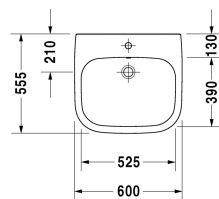

**Håndvask Vital # 231260..00**

|&lt; 600 mm &gt;|

Håndvask Vital	Dimension	Vægt	Ordrenummer
med overløb, med platform til hanehul, 600 mm			
<b>Farver</b>			
00 Hvid (Alpin)			
<b>Varianter</b>			
●	600 x 550 mm	18,600 kg	231260..00

Alle tegninger indeholder nødvendige mål indenfor standard tolerancer. De er angivet i mm og er vejledende. For præcise mål, specielt ved specielle anvendelsesområder, anbefaler vi at vente til produktet er modtaget.