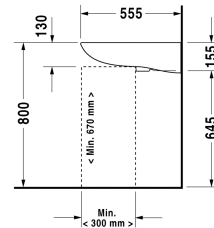

Håndvask Vital # 231260..00

|< 600 mm >|

Håndvask Vital	Dimension	Vægt	Ordrenummer
med overløb, med platform til hanehul, 600 mm			
Farver			
00 Hvid (Alpin)			
Varianter			
●	600 x 550 mm	18,600 kg	231260..00

Alle tegninger indeholder nødvendige mål indenfor standard tolerancer. De er angivet i mm og er vejledende. For præcise mål, specielt ved specielle anvendelsesområder, anbefaler vi at vente til produktet er modtaget.