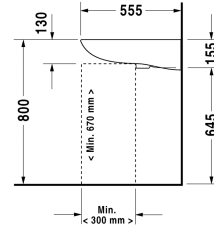

**Håndvask Vital # 231260..00**

|&lt; 600 mm &gt;|

Håndvask Vital	Dimension	Vægt	Ordrenummer
med overløb, med platform til hanehul, 600 mm			
<b>Farver</b>			
00 Hvid (Alpin)			
<b>Varianter</b>			
●	600 x 550 mm	18,600 kg	231260..00

Alle tegninger indeholder nødvendige mål indenfor standard tolerancer. De er angivet i mm og er vejledende. For præcise mål, specielt ved specielle anvendelsesområder, anbefaler vi at vente til produktet er modtaget.