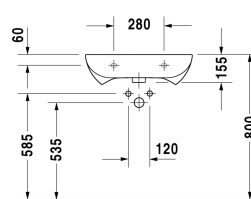

**Håndvask Vital # 231260..00**

|&lt; 600 mm &gt;|

Håndvask Vital	Dimension	Vægt	Ordrenummer
med overløb, med platform til hanehul, 600 mm			
<b>Farver</b>			
00 Hvid (Alpin)			
<b>Varianter</b>			
●	600 x 550 mm	18,600 kg	231260..00

Alle tegninger indeholder nødvendige mål indenfor standard tolerancer. De er angivet i mm og er vejledende. For præcise mål, specielt ved specielle anvendelsesområder, anbefaler vi at vente til produktet er modtaget.