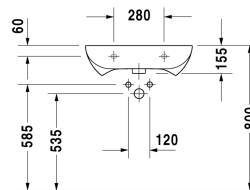

Håndvask Vital # 231260..00

|< 600 mm >|

Håndvask Vital	Dimension	Vægt	Ordrenummer
med overløb, med platform til hanehul, 600 mm			
Farver			
00 Hvid (Alpin)			
Varianter			
●	600 x 550 mm	18,600 kg	231260..00

Alle tegninger indeholder nødvendige mål indenfor standard tolerancer. De er angivet i mm og er vejledende. For præcise mål, specielt ved specielle anvendelsesområder, anbefaler vi at vente til produktet er modtaget.