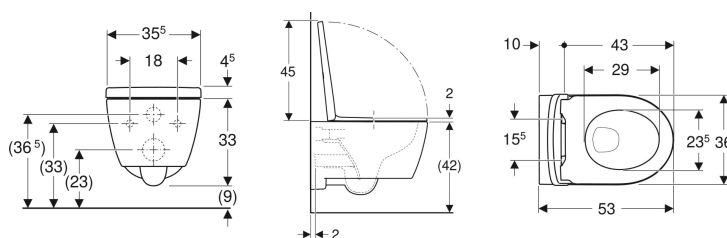

## Geberit iCon sett vegghengt toalett, skjult montering, Rimfree, med toalettsete

Eksempelbilde

### Egenskaper

- Vegghengt
- Rimfree
- Enkelt feste med Easy Fast Fixing (type EFF3)
- QuickRelease-hengsler, låsbare

- Skyller med 4 l
- Skjult montering
- Skjult feste
- Toalettsete av Duroplast
- Toalettlokk overlappende
- Toalettsete med EasyMount-hengsler

### Leveringsomfang

- Toalettskål
- Toalettsete
- Monteringsmateriell

Art. nr.	NRF nr.	Farge / overflate	B	H	T	Quick-Release-hengsler	SoftClose	Feste
501.664.00.1	6122953	Hvit	35.5 cm	37.5 cm	53 cm	Lukkbar	Ja	Ovenfra
501.664.00.8	6122954	Hvit / KeraTect	35.5 cm	37.5 cm	53 cm	Lukkbar	Ja	Ovenfra