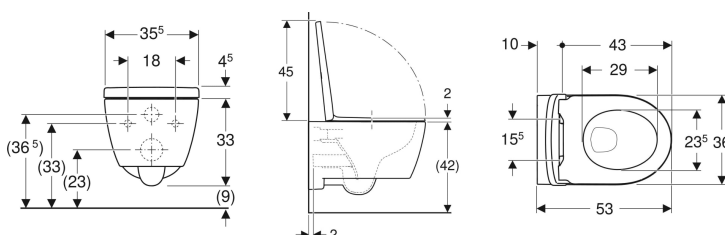

Geberit iCon sett vegghengt toalett, skjult montering, Rimfree, med toalettsete

Eksempelbilde

Bruksformål

- For innbyggingssisterne

Egenskaper

- Vegghengt
- Rimfree
- Enkelt feste med Easy Fast Fixing (type EFF3)
- QuickRelease-hengsler, låsbare

- Skyller med 4 l
- Skjult montering
- Skjult feste
- Toalettsete av Duroplast
- Toalettlokk overlappende
- Toalettsete med EasyMount-hengsler

Tekniske data

Materiale | Porselen

Leveringsomfang

- Toalettskål
- Toalettsete
- Monteringsmateriell

Art. nr.	NRF nr.	Farge / overflate	B	H	T	Quick-Release-hengsler	SoftClose	Feste
501.664.00.1	6122953	Hvit	35.5 cm	37.5 cm	53 cm	Lukkbar	Ja	Ovenfra
501.664.00.8	6122954	Hvit / KeraTect	35.5 cm	37.5 cm	53 cm	Lukkbar	Ja	Ovenfra