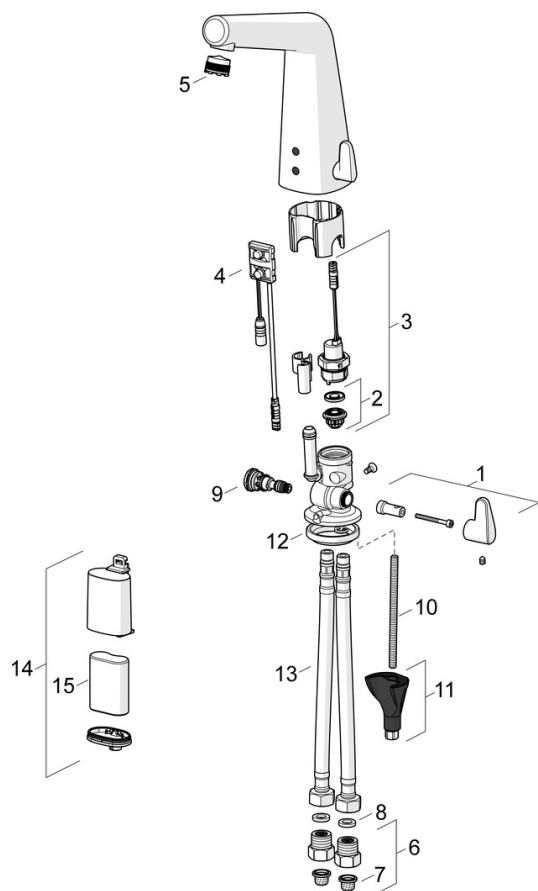

SP3016F

	Navn	Kode	NRF
01	Temperaturreguleringsgrep	1002424V	4205304
02	Membran m/støttering Utgått	199205V	4204493
02	Membran for pilotventil	1006500V	
03	Magnetventil, komplett, 6 V	199206V	4204494
04	Sensor, 6/9/12 V, Bluetooth	1001424V	4205256
05	Strålesamler og verktøy, M18.5x1	601901V	4205143
06	Filter/Tilbakeslagsventil	198473/2	4204865
07	Smussfilter	199257/2	4204497
08	Pakning, 8x14.3x2	600705/10	4204415
09	Temperaturreguleringsdel	199201V	4204407
10	Pinneskrue, M8x1, L=130	1000780V	4205235
11	Kranfeste komplett	602610V	4205225
12	Underlagsskive	1002371V	4205303
13	Fleksible slanger, L=400, G3/8-M10x1	1002311/2	4205299
14	Batteriboks komplett	199438V	4204449
15	Lithium batteri, 2CR5 6 V	198330	4204804
16	Sperrehylse	601061V	4202926