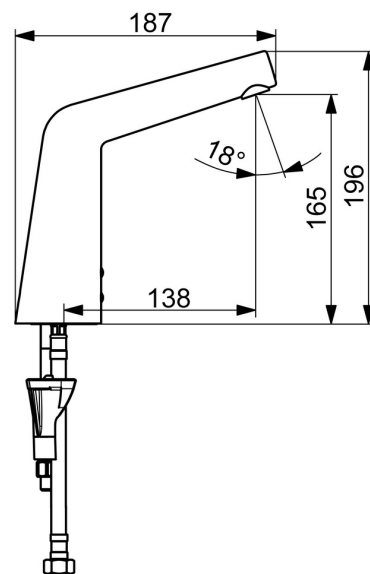

Teknisk data

Flow attributter

Vannmengde ved 300 kPa (med vannmengdebegrenser)	0.11/s
Trykktap (0.1 l/s)	200 kPa

Tekniske egenskaper

Varmtvannsforsyning	max. +70°C
Arbeidstrykk	100 - 1000 kPa
Tilkoblingsstørrelse	G3/8
Projeksjon	138 mm
Tilbakeslagssikring (EN1717)	AA
Materiale	brass