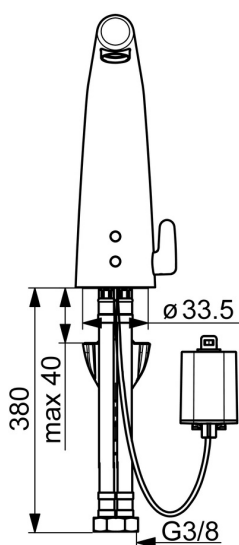

Kranen drives av batteri og trenger ingen elektrisk installasjon.

Høy og svingbar tut

Kjøkkenkranen gir 4,8 l/m

Høy kvalitet

Produsert i Europa

Batteridrift 6V

Stilig kran for alle bad

- Servant
- Berøringsfri, Batteridrevet, Bluetooth®
- Benkemontert
- Krom
- Fast tut
- Temperaturreguleringshendel
- Justerbar varmtvannsbegrenser (ettermonterbar)
- Manuell blandeventil, Tilbakeslagsventil, Smussfilter
- Infrarød autofokus sensor, Magnetventil, Indikator for lav spenning
- Fleksible slanger
- DZR messing, 3S installasjon, Justerbare innstillinger via App (Bluetooth)

Teknisk data

Flow attributter

Vannmengde ved 300 kPa (med vannmengdebegrenser)	0.11/s
Trykktap (0.1 l/s)	200 kPa

Tekniske egenskaper

Varmtvannsforsyning	max. +70°C
Arbeidstrykk	100 - 1000 kPa
Tilkoblingsstørrelse	G3/8
Projeksjon	138 mm
Tilbakeslagssikring (EN1717)	AA
Materiale	brass