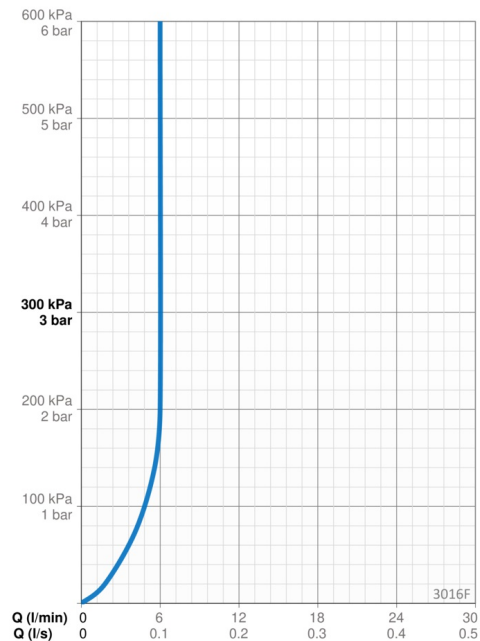

Teknisk data

Flow attributter

Vannmengde ved 300 kPa (med vannmengdebegrenser)	0.11/s
Trykktap (0.1 l/s)	200 kPa

Tekniske egenskaper

Varmtvannsforsyning	max. +70°C
Arbeidstrykk	100 - 1000 kPa
Tilkoblingsstørrelse	G3/8
Projeksjon	138 mm
Tilbakeslagssikring (EN1717)	AA
Materiale	brass

Program innstillinger

Etterrenningstid	3 s (1-20 s)
Automatisk spyling	off (off/1-120 h)
Automatisk spyling periode	30 s (1-1800 s)
Funksjonstid	2 min (1 - 1800 s)

Elektroniske attributter

Batteri	Lithium 2CR5 6 V
Bluetooth version	4.x (D034445)

Bestemmelser

EU Directive	C € Radio Equipment Directive 2014/53/EU , Low Voltage Directive 2014/35/EU , EMC Directive 2014/30/EU , RoHS Directive 2011/65/EU
EN Standard	EN 15091, ETSI EN 301 489-1 V1.9.2 , ETSI EN 300 328 v2.2.2 , EN 61000-6-1:2007 , EN 61000-6-3:2007+A1:2011+AC:2012 , EN 60335-1:2012+A11+A13+A14+A2+A15:2021, Part 19.11.4
Støyklasse	I (ISO 3822) Oras lab.
Tetthetsklasse	IP 55

Godkjenninger og Erklæringer

STF Sertifikat	EUF129-19004498-TH2
KIWA SE	1606
UN38.3	UN38-3 Maxell 2CR5
Declaration of conformity	RED