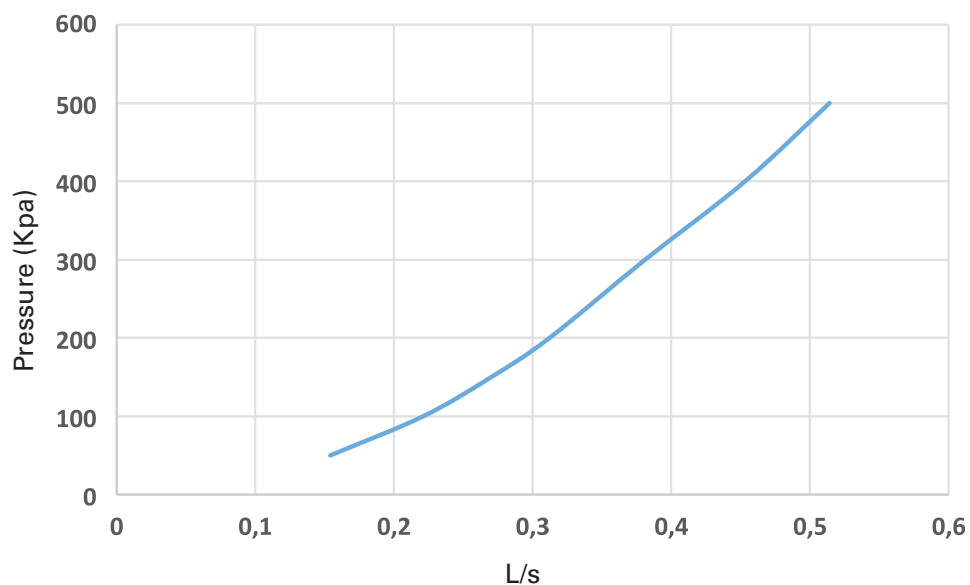

# Azur Mixers

	<b>Pressure</b>	<b>Flow</b>	<b>Flow</b>
<b>WP(kPa)</b>	(kPa)	L/S	L/min
<b>50</b>	50	0,154	9,24
<b>100</b>	100	0,221	13,26
<b>150</b>	150	0,27	16,2
<b>200</b>	200	0,312	18,72
<b>300</b>	300	0,381	22,86
<b>400</b>	400	0,453	27,18
<b>500</b>	500	0,514	30,84