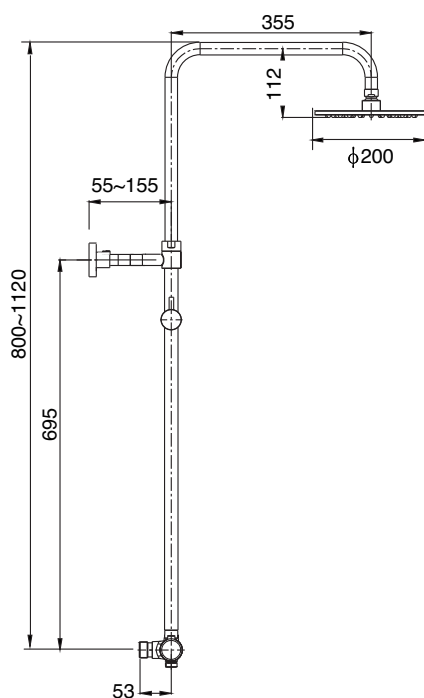

Takdusjsett

Takdusjsett a-collection Ulvik med termostatbatteri

Takdusjsett med hånddusj med tre funksjoner og ergonomisk termostatbatteri. Hev- og senkbart takdusjrør med rund takdusjsil av metall, diameter 200 mm. Justerbart veggfeste 50–150 mm ut fra vegg. Termostatbatteriet har sikkerhetssperre på 38 °C og keramisk avstenging. Innebygde tilbakeslagsventiler og smussfilter. Tilkobling 3/4" Sintef-godkjent.

Artikkelnr. 4501514