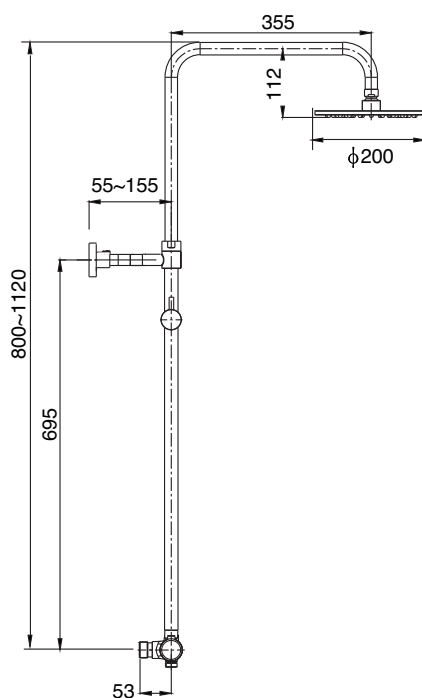

### Takdusjsett a-collection Ulvik med termostatbatteri

Takdusjsett med hånddusj med tre funksjoner og ergonomisk termostatbatteri. Hev- og senkbart takdusjrør med rund takdusjsil av metall, diameter 200 mm. Justerbart veggfeste 50–150 mm ut fra vegg. Termostatbatteriet har sikkerhetssperre på 38 °C og keramisk avstenging. Innebygde tilbakeslagsventiler og smussfilter. Tilkobling 3/4" Sintef-godkjent.

### **Takdusjsett a-collection Ulvik med vender.**

Takdusjsett med hånddusj med tre funksjoner og vender, for montering på eksisterende blandebatteri. Takdusjrør med rund takdusjsil av metall, diameter 200 mm. Det øvre veggfestet er justerbart. Sintef-godkjent.

### **Stella såpe- og sjampohylle universal**

Såpe- og sjampohylle av krombelagt plast. Kan ettermonteres på alle typer dusjstenger med medfølgende hurtigfester som monteres uten verktøy. Mål 250 x 100 x 30 mm. Med hurtigfester Ø18-19-20,6-22-24-25 mm av krom