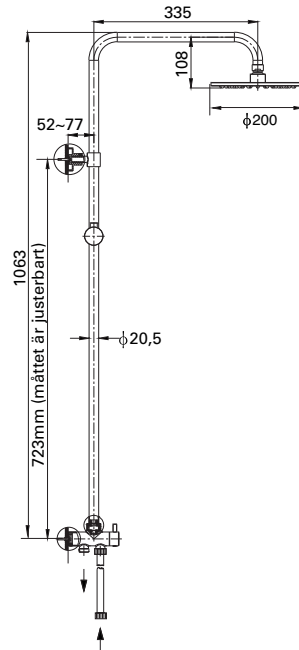

Takdusjsett a-collection Ulvik med vender.

Takdusjsett med hånddusj med tre funksjoner og vender, for montering på eksisterende blandebatteri. Takdusjrør med rund takdusjsil av metall, diameter 200 mm. Det øvre veggfestet er justerbart. Sintef-godkjent.

Artikkelnr. 4501515