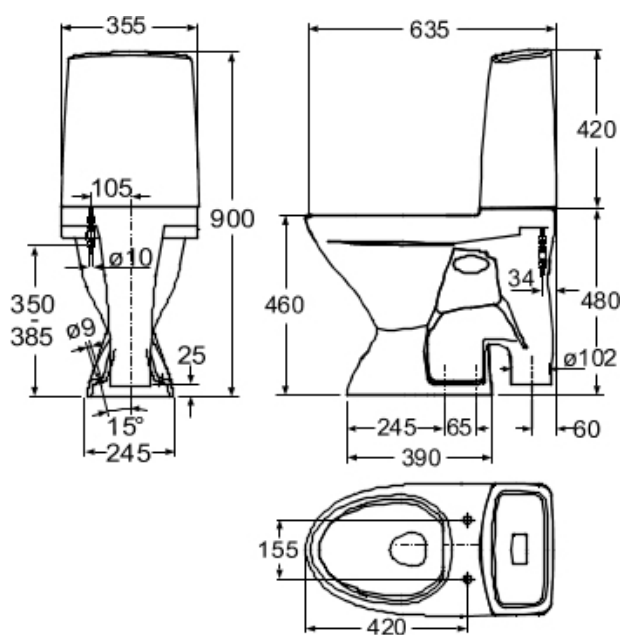

4. TEKNISK SERVICE

Produsent/importør	Geberit AS
Postadresse	Luhrtoppen 2
Postnr. og poststed	1470 Lørenskog
E-mejl / Webb	order.no@geberit.com www.porsgrundbad.no

Porselensproduktenes hovedmål tol. ±2%