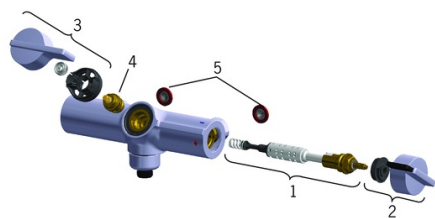

### SP7267

	Navn	Kode	NRF
01	Pressostat kassett	169940V	4204442
02	Hjelpehendel	201044	4203148
03	Hjelpehendel	201043	4203147
04	Keramisk overdel	109390	4204661
05	Smussfilter, G3/4	198292/2	4204844