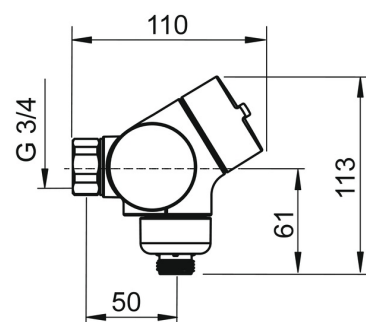

## 7267 Oras Oramix Dusjkran

EAN: 6414150072543

NRF: 4200519

[static.oras.com/7267](https://static.oras.com/7267)

Trykkstyrt dusjkran som sikrer jevn dusjtemperatur. Utstyrt med ekstra godt grep på mengde- og temperaturrettet, samt sperreknapp for å forhindre skålding. Dusjkranen er utviklet for å reagere umiddelbart på trykkendringer og justerer for trykkvariasjonene i røret når andre kraner i huset er i bruk.

Design by Harri Koskinen

- Helse og omsorg
- Trykkstyrt
- Veggmontert
- Forkrommet
- Temperaturreguleringshendel, Mengdehendel, Grepsvennlig hendel, Sikkerhetshendel
- Sikkerhetssperre mot skålding ved 38°C
- Tilbakeslagsventil, Smussfilter, Pressostatkassett for temperaturregulering
- Mulighet for fast skoldesperre Kan brukes ved motsatt varmt / kaldt vha sperrehylse 601689V

### Tekniske egenskaper

Varmtvannsforsyning	<b>max. +80°C</b>
Arbeidstrykk	<b>150 - 1000 kPa</b>
Tilkoblingsstørrelse	<b>G1/2</b>
Installasjons bredde	<b>CC150± 3 mm</b>
Tilbakeslagssikring (EN1717)	<b>EB</b>
Materiale	<b>brass</b>