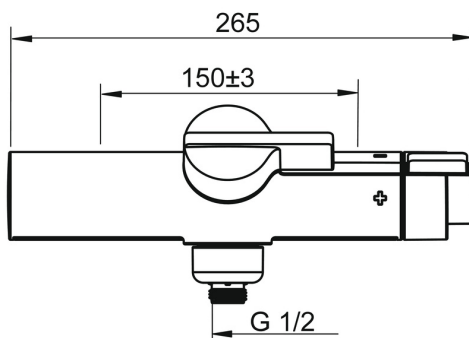

## 7267 Oras Oramix Dusjkran

EAN: 6414150072543

NRF: 4200519

[static.oras.com/7267](https://static.oras.com/7267)

Trykkstyrt dusjkran som sikrer jevn dusjtemperatur. Utstyrt med ekstra godt grep på mengde- og temperaturrettet, samt sperreknapp for å forhindre skålding. Dusjkranen er utviklet for å reagere umiddelbart på trykkendringer og justerer for trykkvariasjonene i røret når andre kraner i huset er i bruk.

Design by Harri Koskinen

- Helse og omsorg
- Trykkstyrt
- Veggmontert
- Forkrommet
- Temperaturreguleringshendel, Mengdehendel, Grepsvennlig hendel, Sikkerhetshendel
- Sikkerhetssperre mot skålding ved 38°C
- Tilbakeslagsventil, Smussfilter, Pressostatkassett for temperaturregulering
- Mulighet for fast skoldesperre Kan brukes ved motsatt varmt / kaldt vha sperrehylse 601689V

### Tekniske egenskaper

Varmtvannsforsyning	<b>max. +80°C</b>
Arbeidstrykk	<b>150 - 1000 kPa</b>
Tilkoblingsstørrelse	<b>G1/2</b>
Installasjons bredde	<b>CC150± 3 mm</b>
Tilbakeslagssikring (EN1717)	<b>EB</b>
Materiale	<b>brass</b>