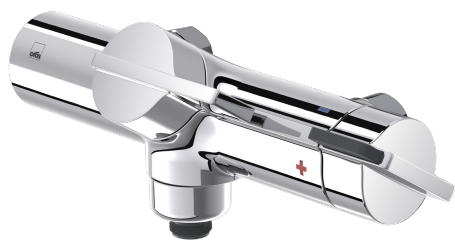

## 7267 Oras Oramix Dusjkran

EAN: 6414150072543

NRF: 4200519

[static.oras.com/7267](https://static.oras.com/7267)

Trykkstyrt dusjkran som sikrer jevn dusjtemperatur. Utstyrt med ekstra godt grep på mengde- og temperaturrettet, samt sperreknapp for å forhindre skålding. Dusjkranen er utviklet for å reagere umiddelbart på trykkendringer og justerer for trykkvariasjonene i røret når andre kraner i huset er i bruk.

Design by Harri Koskinen

- Helse og omsorg
- Trykkstyrt
- Veggmontert
- Forkrommet
- Temperaturreguleringshendel, Mengdehendel, Grepsvennlig hendel, Sikkerhetshendel
- Sikkerhetssperre mot skålding ved 38°C
- Tilbakeslagsventil, Smussfilter, Pressostatkassett for temperaturregulering
- Mulighet for fast skoldesperre Kan brukes ved motsatt varmt / kaldt vha sperrehylse 601689V