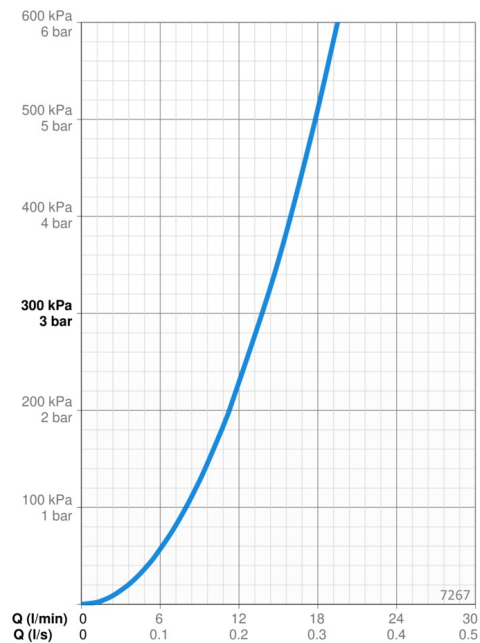

Teknisk data

Flow attributter

Vannmengde ved 300 kPa	0.23 l/s
Trykktap (0.2 l/s)	220 kPa

Tekniske egenskaper

Varmtvannsforsyning	max. +80°C
Arbeidstrykk	150 - 1000 kPa
Tilkoblingsstørrelse	G1/2
Installasjons bredde	CC150± 3 mm
Tilbakeslagssikring (EN1717)	EB
Materiale	brass

Bestemmelser

EN Standard	EN 1111
Støyklasse	II (ISO 3822)

Godkjenninger og Erklæringer

STF Sertifikat	EUFI29-21002459-TH3
Sintef	Sintef Nr. 0280
EPD	S-P-06397

Bærekraftighet

EPD module A1 (kg CO2 eq.)	5,95
EPD module A2 (kg CO2 eq.)	0,28
EPD module A3 (kg CO2 eq.)	0,69
EPD module A1-A3 (kg CO2 eq.)	6,91
EPD module A4 (kg CO2 eq.)	0,25
EPD module B7 (kg CO2 eq.)	2426,50
EPD module C2 (kg CO2 eq.)	0,01
EPD module C3 (kg CO2 eq.)	0,01
EPD module C4 (kg CO2 eq.)	0,49
EPD module D (kg CO2 eq.)	-4,38