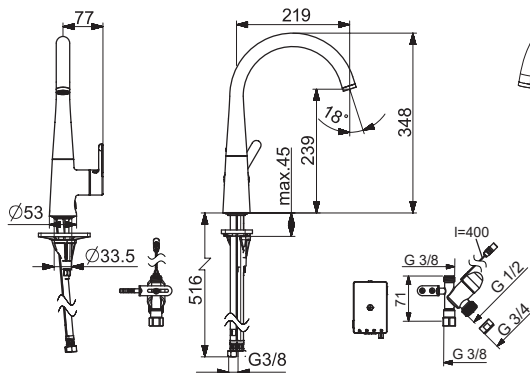

IP 55
 AA 1.5 V Lithium x 2

mpi.oras.com/3035F

CE (EMC 2014/30/EU)

3032F

I (ISO 3822)
 EN 817
 50 - 1000 kPa
 0.2 l/s (300 kPa)
 300 kPa (0.2 l/s)
 max. +80°C

mpi.oras.com/3032F

3031F

I (ISO 3822)
EN 817, EN 15091
50 - 1000 kPa
0.18 l/s (300 kPa)
95 kPa (0.1 l/s)
370 kPa (0.2 l/s)
max. +70°C