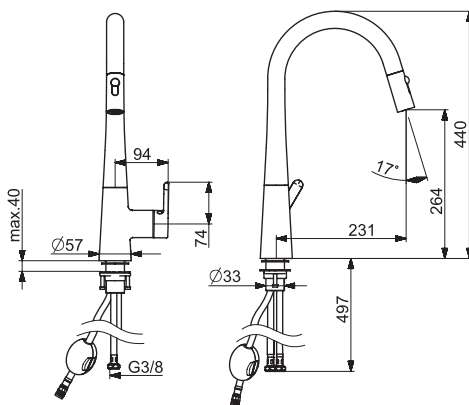

IP 55
 AA 1.5 V Lithium x 2

mpi.oras.com/3035F

CE (EMC 2014/30/EU)

3032F

I (ISO 3822)
 EN 817
 50 - 1000 kPa
 0.2 l/s (300 kPa)
 300 kPa (0.2 l/s)
 max. +80°C

mpi.oras.com/3032F

3031F

I (ISO 3822)
EN 817, EN 15091
50 - 1000 kPa
0.18 l/s (300 kPa)
95 kPa (0.1 l/s)
370 kPa (0.2 l/s)
max. +70°C

2

①

⑤

③

AA 1.5 V Lithium x 2

AA 1.5 V Lithium x 2

2.5

②