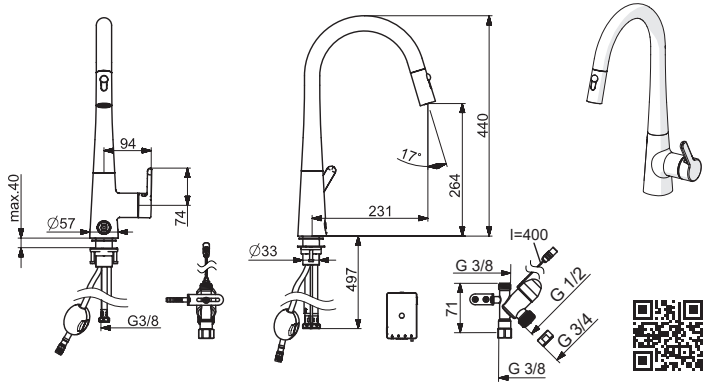

3031F

I (ISO 3822)
EN 817, EN 15091
50 - 1000 kPa
0.18 l/s (300 kPa)
95 kPa (0.1 l/s)
370 kPa (0.2 l/s)
max. +70°C

IP 55
AA 1.5 V Lithium x 2

(EMC 2014/30/EU)

mpi.oras.com/3031F