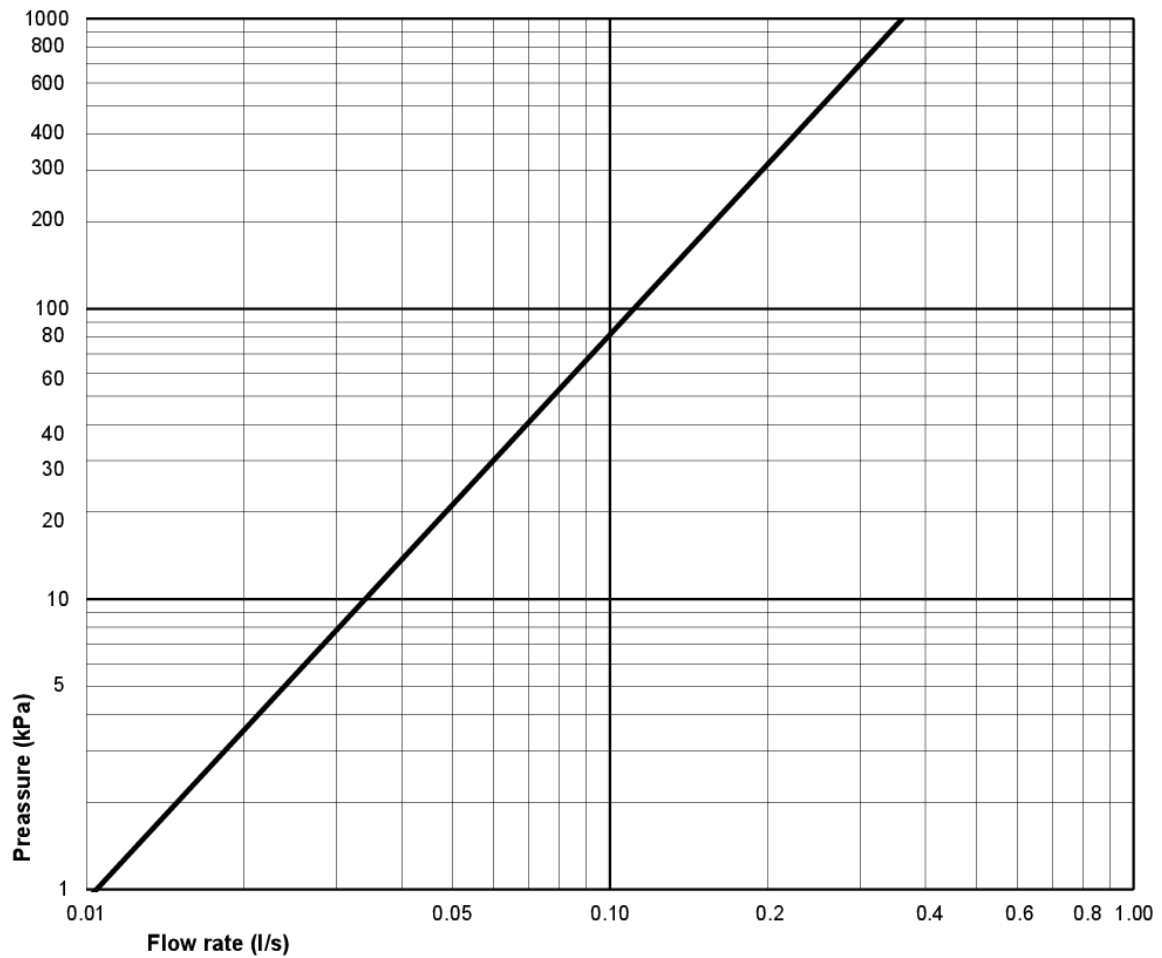

Nr.	Produkt	NRF-nr.	Art.nr.
1	Komplett innesisterne	6025996	GB19299N0100
2	Kåpe for sisterne	6025619	GB185580001200
3	Ventilhus, spoleventil	6025983	9GN00100
4	Innløpsventil	6025984	9GN00200
5	Innløpsrør	6025994	9GN01000
6	Membran	6025985	9GN00300
7	Knapphus høy Duo	6025986	9GN00561
8a	Knapphus høy Enkel	6025988	9GN00661
8b	Toalett knapp - utskifting av knapp vandal, Nautic 2017 -	6023009	GB19299NNV36
9	Knapphus lav duo	6025987	9GN01161
10a	Skruepose	6025633	GB1929900365
10b			GB19299P0207
11	Ventilhuspakning	6025995	9GN00400
12	Gulvfeste	6025689	92242500
13	Sisternefeste	6025622	92226100
14a	Toalettsete Nautic 9M24 - Standard	6025425	9M246101
14b	Toalettsete Nautic 9M26 - SC/QR	6025427	9M26S101
14c	Toalettsete Nautic 9M26 - SC/QR	6025428	9M26S136
14d	Toalettsete Nautic 9M25 - Faste fester	6025426	9M256101
14e	Toalettsete Nautic 8M45 - SC/QR	6025478	8M45S101
15	Setefester		92095761
15b	Setefester		92096361
16	Avstengingsventil	6025675	GB1929900503
17	Dekkeluke	6025833	GB1929903410
21	Soft Close-demper	6026034	92242400
22	Buffer set	6026033	92242001
X			9GN01400

SMARTER
BATHROOMS

FLOW CHART

FILL VALVE - 9GN00100

A MEMBER OF THE
VILLEROY & BOCH GROUP

Villeroy & Boch Gustavsberg AB
Box 400, 134 29 Gustavsberg
Phone +46 (0)8-570 391 00
www.gustavsberg.com | info@gustavsberg.com