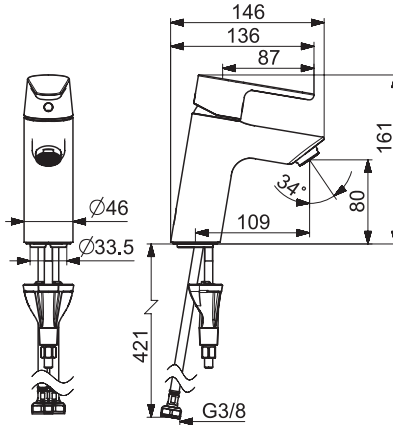

2610F

EN 817
50 - 1000 kPa
0.1 l/s (300 kPa w/Controller)
max. +70°C