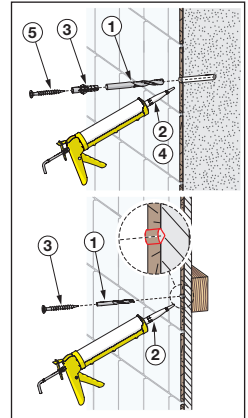

## 2611FH

EN 817  
 50 - 1000 kPa  
 0.1 l/s (300 kPa w/Controller)  
 max. +70°C

[mpi.oras.com/2611FH](http://mpi.oras.com/2611FH)

1

19

1

max.  
1600 kPa

2