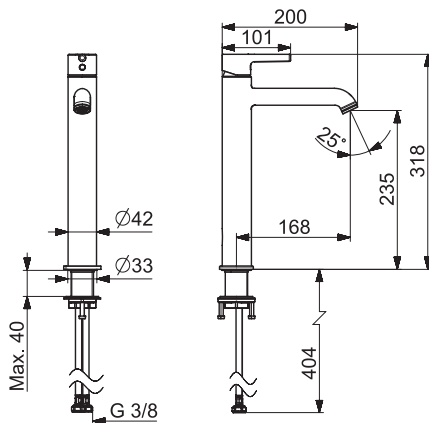

2601FH

I (ISO 3822)
EN 817
50 - 1000 kPa
0.1 l/s (300 kPa w/Controller)
150 kPa (0.1 l/s)
max. +70°C