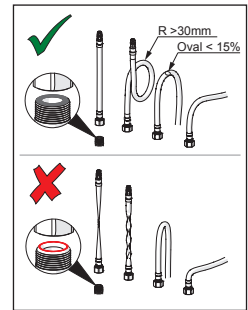

## 2611FH

EN 817  
 50 - 1000 kPa  
 0.1 l/s (300 kPa w/Controller)  
 max. +70°C

[mpi.oras.com/2611FH](http://mpi.oras.com/2611FH)

1

19

1

max.  
1600 kPa

2