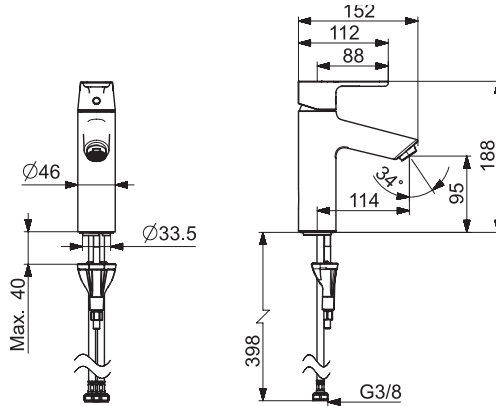

## 2605F

EN 817  
50 - 1000 kPa  
0.1 l/s (300 kPa w/Controller)  
max. +70°C

[mpi.oras.com/2605F](http://mpi.oras.com/2605F)