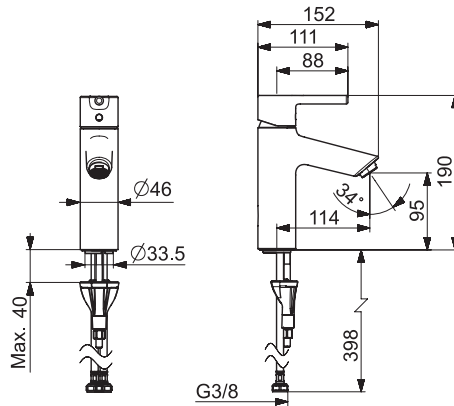

2605AF

EN 817
50 - 1000 kPa
0.1 l/s (300 kPa w/Controller)
max. +70°C