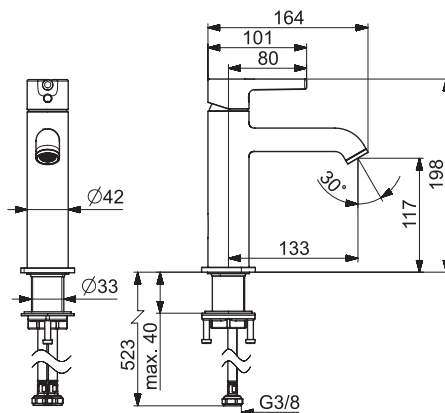

2605FH

EN 817
50 - 1000 kPa
0.1 l/s (300 kPa w/Controller)
max. +70°C