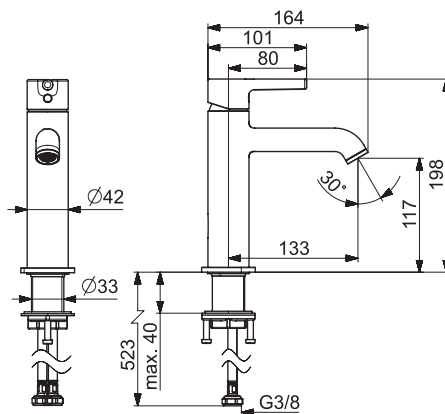

2605FH

EN 817
50 - 1000 kPa
0.1 l/s (300 kPa w/Controller)
max. +70°C