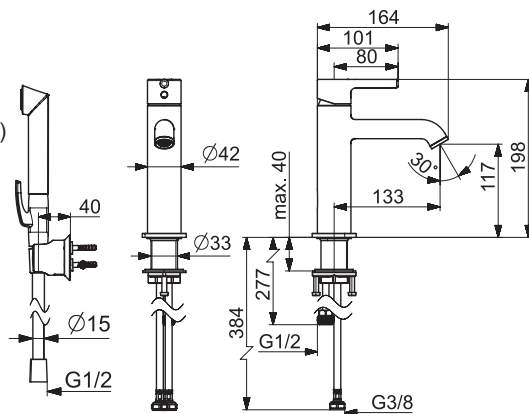

2606FH

EN 817
50 - 1000 kPa
0.1 l/s (300 kPa w/Controller)
max. +70°C