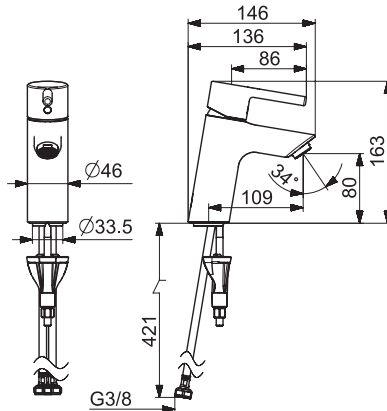

2610AF

EN 817
50 - 1000 kPa
0.1 l/s (300 kPa w/Controller)
max. +70°C