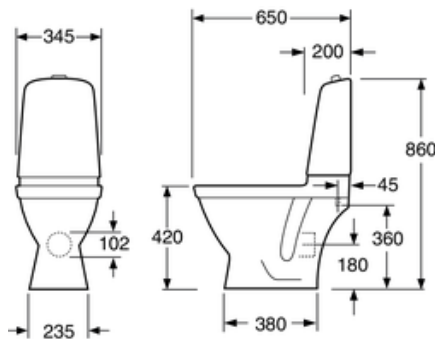

## Informasjon om pakking

Lengde: 680 mm | Brekke: 360 mm | Høyde: 940 mm

Vekt: 31 kg

Antall i pakken: 1 st

## Teknisk informasjon

- CO<sub>2</sub>e fotavtrykk: 71,93 kg
- Spyling – vannmengde: 3/6 L Dobbeltskyl
- Tilkoblingsdimensjon: c/c 155mm sitsfäste