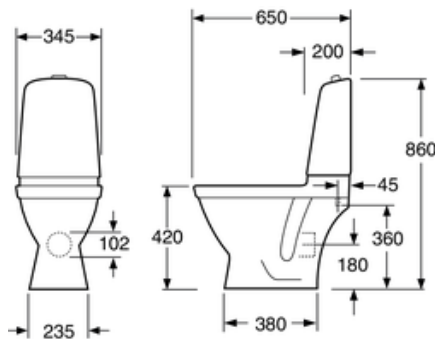

Artikkelnummer

NRF-nr.
6023021

Art.nr.
GB115510301203

EAN
7391530063041

Informasjon om pakking

Lengde: 680 mm | Brekke: 360 mm | Høyde: 940 mm

Vekt: 31 kg

Antall i pakken: 1 st

Montering og vedlikehold

Energimerking og sertifiseringer

- CE-godkjent. SS-EN 33-dimensjonering og SS-EN 997-funksjon. Oppfyller Sikker vanninstallasjon.

Teknisk informasjon

- CO₂e fotavtrykk: 71,93 kg
- Spyling – vannmengde: 3/6 L Dobbeltskyl
- Tilkoblingsdimensjon: c/c 155mm sitsfäste