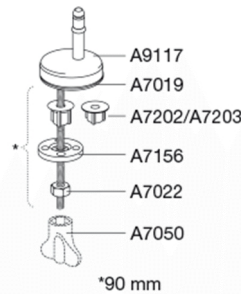

### Beskrivelse

PRESSALIT toiletsæde med låg, model "Pressalit 722", art. nr. 722 af gennemfarvet hærdeplast inkl. D76 universal beslag i rustfrit stål.  
- centerafstand: 115-195 mm  
- belastning - ringsæde 180 kg  
- passer på mange universelle toiletter  
- 10 års garanti