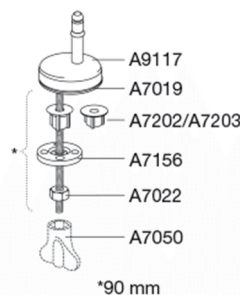

PRESSALIT®

Pressalit 722 Toiletsæde med soft close inkl. beslag i rustfrit stål

Funktioner

Soft close

Varenummer

722000-D76999
VVS:615043000
NRF:6190136
RSK:7904480
EAN:5708590300351

Pressalit 722 er et universelt toiletsæde med soft close. Toiletsædet er særlig velegnet projektmarkedet.

Farve

Hvid

Beskrivelse

PRESSALIT toiletsæde med låg, model "Pressalit 722", art. nr. 722 af gennemfarvet hærdeplast inkl. D76 universal beslag i rustfrit stål.
- centerafstand: 115-195 mm
- belastning - ringsæde 180 kg
- passer på mange universelle toiletter
- 10 års garanti

Designtype

Sandwich

Designer

Pressalit

Design-år

2011

Pressalit 722
Toiletsæde med soft close inkl. beslag i rustfrit stål

Materialer	<p>TOILETSÆDE: Materialet er gennemfarvet hærdeplast (UF A 10 = Ureaformaldehyd) uden indhold af miljøfarlige stoffer. UF-plast består af 67% ureaformaldehydharpiks, 28% cellulose samt 5% mineraler, pigmenter, smøremiddel og fugtindhold. Råvaren fra leverandøren indeholder maksimalt 0,03% fri formaldehyd og efter udhærdning endnu mindre.</p> <p>BUFFERE: EVA (copolymer af ethylen og vinylacetat).</p> <p>DÆMPERSÆT (kun relevant for toiletsæder med soft close): Hydraulisk dæmper med dæmperhus i rustfrit stål og plastdele i termoplast.</p> <p>BESLAG: Rustfrit stål type W. nr. 1.4301/M og termoplast.</p>
Produktkapacitet	Belastning - ringsæde 180 kg
Vægt	1,95 kg
Mål pr. stk. (emballeret)	457x389x66 mm
Vægt emballeret	2,38 kg
Mål pr. kolli	469x401x348 mm
Vægt pr. kolli	11,9 kg
Antal pr. kolli	5
Kolli pr. palle	12
Antal pr. palle	60
Rengøring	Benyt et mildt sæbeholdigt rengøringsmiddel til rengøring af wc-sædet. Vær sikker på, at der ikke efterlades noget fugt på sæde og beslag. Tør derfor både sæde og beslag af med en blød og tør klud. Wc-rens og andre klorholdige, slibende eller ætsende rengøringsmidler bør ikke komme i kontakt med sæde og beslag, da det kan medføre beskadigelse eller flyverust. Derfor bør sædet være slået op, indtil al wc-rens er skyllet væk.