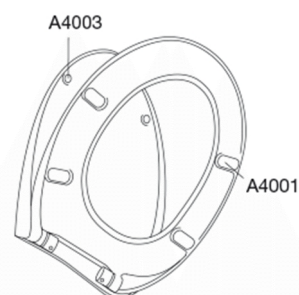

PRESSALIT®

Pressalit 722 Toiletsæde med soft close inkl. beslag i rustfrit stål

Funktioner

Soft close

Varenummer

722000-D76999
VVS:615043000
NRF:6190136
RSK:7904480
EAN:5708590300351

Pressalit 722 er et universelt toiletsæde med soft close. Toiletsædet er særlig velegnet projektmarkedet.

Farve

Hvid

Beskrivelse

PRESSALIT toiletsæde med låg, model "Pressalit 722", art. nr. 722 af gennemfarvet hærdeplast inkl. D76 universal beslag i rustfrit stål.
- centerafstand: 115-195 mm
- belastning - ringsæde 180 kg
- passer på mange universelle toiletter
- 10 års garanti

Designtype

Sandwich

Designer

Pressalit

Design-år

2011

Pressalit 722
Toiletsæde med soft close inkl. beslag i rustfrit stål

Materialer	<p>TOILETSÆDE: Materialet er gennemfarvet hærdeplast (UF A 10 = Ureaformaldehyd) uden indhold af miljøfarlige stoffer. UF-plast består af 67% ureaformaldehydharpiks, 28% cellulose samt 5% mineraler, pigmenter, smøremiddel og fugtindhold. Råvaren fra leverandøren indeholder maksimalt 0,03% fri formaldehyd og efter udhærdning endnu mindre.</p> <p>BUFFERE: EVA (copolymer af ethylen og vinylacetat).</p> <p>DÆMPERSÆT (kun relevant for toiletsæder med soft close): Hydraulisk dæmper med dæmperhus i rustfrit stål og plastdele i termoplast.</p> <p>BESLAG: Rustfrit stål type W. nr. 1.4301/M og termoplast.</p>
Produktkapacitet	Belastning - ringsæde 180 kg
Vægt	1,95 kg
Mål pr. stk. (emballeret)	457x389x66 mm
Vægt emballeret	2,38 kg
Mål pr. kolli	469x401x348 mm
Vægt pr. kolli	11,9 kg
Antal pr. kolli	5
Kolli pr. palle	12
Antal pr. palle	60
Rengøring	Benyt et mildt sæbeholdigt rengøringsmiddel til rengøring af wc-sædet. Vær sikker på, at der ikke efterlades noget fugt på sæde og beslag. Tør derfor både sæde og beslag af med en blød og tør klud. Wc-rens og andre klorholdige, slibende eller ætsende rengøringsmidler bør ikke komme i kontakt med sæde og beslag, da det kan medføre beskadigelse eller flyverust. Derfor bør sædet være slået op, indtil al wc-rens er skyllet væk.