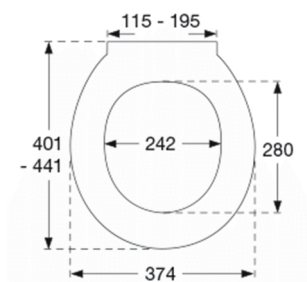

### Beskrivelse

PRESSALIT toiletsæde med låg, model "Pressalit 722", art. nr. 722 af gennemfarvet hærdeplast inkl. D76 universal beslag i rustfrit stål.  
- centerafstand: 115-195 mm  
- belastning - ringsæde 180 kg  
- passer på mange universelle toiletter  
- 10 års garanti