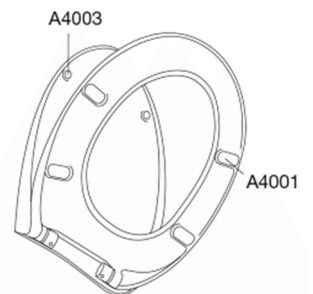

### Varenummer

722000-D76999  
VVS:615043000  
NRF:6190136  
RSK:7904480  
EAN:5708590300351

Pressalit 722 er et universelt toiletsæde med soft close. Toiletsædet er særlig velegnet projektmarkedet.

### Beskrivelse

PRESSALIT toiletsæde med låg, model "Pressalit 722", art. nr. 722 af gennemfarvet hærdeplast inkl. D76 universal beslag i rustfrit stål.  
- centerafstand: 115-195 mm  
- belastning - ringsæde 180 kg  
- passer på mange universelle toiletter  
- 10 års garanti