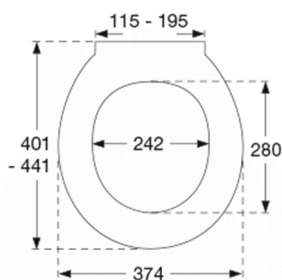

Farve

Hvid

Beskrivelse

PRESSALIT toiletsæde med låg, model "Pressalit 722", art. nr. 722 af gennemfarvet hærdeplast inkl. D76 universal beslag i rustfrit stål.
- centerafstand: 115-195 mm
- belastning - ringsæde 180 kg
- passer på mange universelle toiletter
- 10 års garanti

Designtype

Sandwich

Designer

Pressalit

Design-år

2011

Pressalit 722
Toiletsæde med soft close inkl. beslag i rustfrit stål

Materialer	<p>TOILETSÆDE: Materialet er gennemfarvet hærdeplast (UF A 10 = Ureaformaldehyd) uden indhold af miljøfarlige stoffer. UF-plast består af 67% ureaformaldehydharpiks, 28% cellulose samt 5% mineraler, pigmenter, smøremiddel og fugtindhold. Råvaren fra leverandøren indeholder maksimalt 0,03% fri formaldehyd og efter udhærdning endnu mindre.</p> <p>BUFFERE: EVA (copolymer af ethylen og vinylacetat).</p> <p>DÆMPERSÆT (kun relevant for toiletsæder med soft close): Hydraulisk dæmper med dæmperhus i rustfrit stål og plastdele i termoplast.</p> <p>BESLAG: Rustfrit stål type W. nr. 1.4301/M og termoplast.</p>
Produktkapacitet	Belastning - ringsæde 180 kg
Vægt	1,95 kg
Mål pr. stk. (emballeret)	457x389x66 mm
Vægt emballeret	2,38 kg
Mål pr. kolli	469x401x348 mm
Vægt pr. kolli	11,9 kg
Antal pr. kolli	5
Kolli pr. palle	12
Antal pr. palle	60
Rengøring	Benyt et mildt sæbeholdigt rengøringsmiddel til rengøring af wc-sædet. Vær sikker på, at der ikke efterlades noget fugt på sæde og beslag. Tør derfor både sæde og beslag af med en blød og tør klud. Wc-rens og andre klorholdige, slibende eller ætsende rengøringsmidler bør ikke komme i kontakt med sæde og beslag, da det kan medføre beskadigelse eller flyverust. Derfor bør sædet være slået op, indtil al wc-rens er skyllet væk.