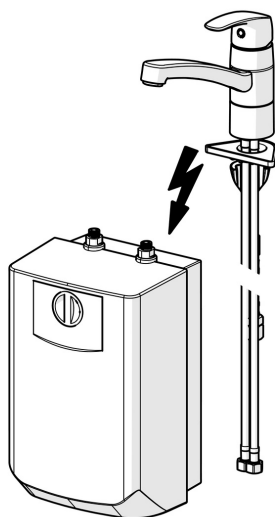

EAN: 6414150078842

NRF: 4200411

static.oras.com/1023F

Kjøkkenkran med varmtvannsbeholder for fritidsbolig. Tutens svingradius er fabrikkinnstilt til 120° (kan begrenses til 40°-80°). Vannmengde 5 l / min. På grunn av ekspansjon som oppstår ved oppvarming av vann, kan det dryppe vann fra kranens strålesamler. Dette er naturlig og skal ikke forhindres. Det er viktig å være oppmerksom på at vannet som drypper er varmt og kan føre til skolding. Strålesamleren kan ikke byttes ut eller kompletteres med andre komponenter. Trykløst varmtvannsbeholder 5 l, for stikkontakt. Enkel å montere. Bruksområde fra +35° til +85°C (anbefalt +60°C). For å forebygge frostskafer må kranen og varmtvannsbeholderen tømmes. Denne varmtvannsbeholderen kan kun brukes sammen med Oras kraner for fritidsbolig. Kranen og varmtvannsbeholderen bør ikke installeres separat.

- Kjøkken
- Ettgreps, Lavtrykk
- Benkmontert
- Krom
- Svingbar tut, Svingbar med begrensnig, Profilbygd tut
- CASCADE® - stråle
- Ettgrepshendel, Varmt/kaldt symbol
- Vannvarmer
- Temperatur- og mengdebegrensere
- Ø 40 mm kassett, Smussfilter
- Fleksible slanger
- 3S Installasjon

Teknisk data

Flow attributter

Vannmengde ved 300 kPa	0.083 l/s
Trykktap (0.1 l/s)	435 kPa

Tekniske egenskaper

Varmtvannsforsyning	max. +70°C
Arbeidstrykk	50 - 1000 kPa
Tilkoblingsstørrelse	G3/8
Projeksjon	211 mm
Tilbakeslagssikring (EN1717)	AA
Materiale	brass