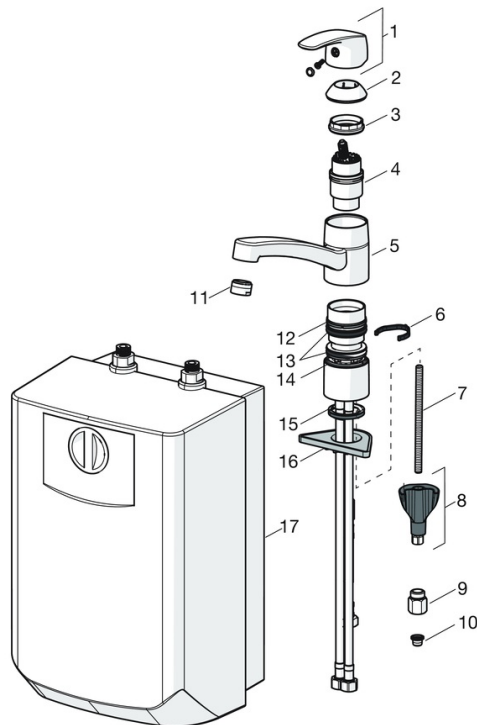

- Kjøkken
- Ettgreps, Lavtrykk
- Benkmontert
- Krom
- Svingbar tut, Svingbar med begrensnig, Profilbygd tut
- CASCADE® - stråle
- Ettgrepshendel, Varmt/kaldt symbol
- Vannvarmer
- Temperatur- og mengdebegrensere
- Ø 40 mm kassett, Smussfilter
- Fleksible slanger
- 3S Installasjon

Teknisk data

Flow attributter

Vannmengde ved 300 kPa	0.083 l/s
Trykktap (0.1 l/s)	435 kPa

Tekniske egenskaper

Varmtvannsforsyning	max. +70°C
Arbeidstrykk	50 - 1000 kPa
Tilkoblingsstørrelse	G3/8
Projeksjon	211 mm
Tilbakeslagssikring (EN1717)	AA
Materiale	brass

Bestemmelser

EN Standard	EN 817
Støyklasse	I (ISO 3822)

Godkjenninger og Erklæringer

Declaration of conformity	DoC
---------------------------	------------

Reserve deler

SP1023F

	Navn	Kode	NRF
01	Hendel	602502V	4205212
02	Dekkring	602589V	4205222
03	Festemutter for kassett, M42x1.5, SW 38	158726	4204528
04	kassett, lavtrykks	158783V	4203381
05	Tut komplett, L=210 Utgått	602517V	4205214
06	Begrenser for svingbar tut, 40°-80°	1002207/10	4205347
06	Begrenser for svingbar tut, 120°	1001406/10	4205255
07	Pinneskrue, M8x1, L=130	1000780V	4205235
08	Kranfeste komplett	602610V	4205225
09	Sperrehylse vender, 5 L/min	601493V	4203391
10	Smussfilter	199257/2	4204497
11	Perlator sil, M24x1	158556	4203379
12	Glideringer	601097/10	4205166
13	X-ringsett	158735	4204695
14	Glideringer	159423/10	4204559
15	Underlagsskive	1002371V	4205303
16	Støtteplate, 100x60mm	158825	4204534
17	Vannvarmer	601680V	4203156