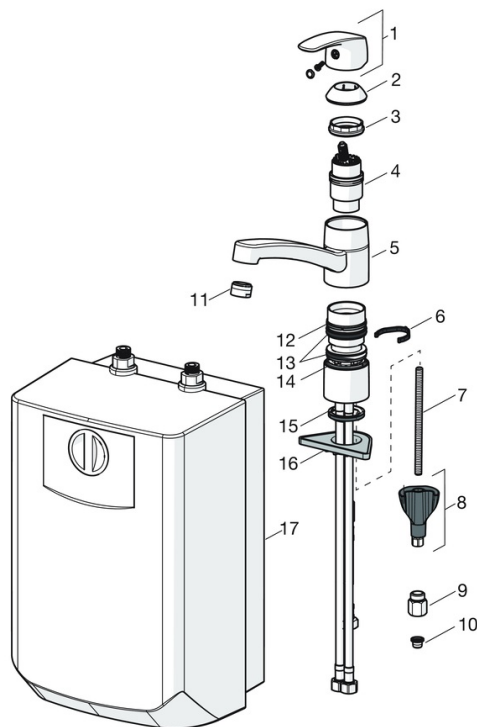

- Kjøkken
- Ettgreps, Lavtrykk
- Benkmontert
- Krom
- Svingbar tut, Svingbar med begrensnig, Profilbygd tut
- CASCADE® - stråle
- Ettgrepshendel, Varmt/kaldt symbol
- Vannvarmer
- Temperatur- og mengdebegrensere
- Ø 40 mm kassett, Smussfilter
- Fleksible slanger
- 3S Installasjon

Teknisk data

Flow attributter

Vannmengde ved 300 kPa	0.083 l/s
Trykktap (0.1 l/s)	435 kPa

Tekniske egenskaper

Varmtvannsforsyning	max. +70°C
Arbeidstrykk	50 - 1000 kPa
Tilkoblingsstørrelse	G3/8
Projeksjon	211 mm
Tilbakeslagssikring (EN1717)	AA
Materiale	brass

Bestemmelser

EN Standard	EN 817
Støyklasse	I (ISO 3822)

Godkjenninger og Erklæringer

Declaration of conformity	DoC
---------------------------	------------

Reserve deler

SP1023F

	Navn	Kode	NRF
01	Hendel	602502V	4205212
02	Dekkring	602589V	4205222
03	Festemutter for kassett, M42x1.5, SW 38	158726	4204528
04	kassett, lavtrykks	158783V	4203381
05	Tut komplett, L=210 Utgått	602517V	4205214
06	Begrenser for svingbar tut, 40°-80°	1002207/10	4205347
06	Begrenser for svingbar tut, 120°	1001406/10	4205255
07	Pinneskrue, M8x1, L=130	1000780V	4205235
08	Kranfeste komplett	602610V	4205225
09	Sperrehylse vender, 5 L/min	601493V	4203391
10	Smussfilter	199257/2	4204497
11	Perlator sil, M24x1	158556	4203379
12	Glideringer	601097/10	4205166
13	X-ringsett	158735	4204695
14	Glideringer	159423/10	4204559
15	Underlagsskive	1002371V	4205303
16	Støtteplate, 100x60mm	158825	4204534
17	Vannvarmer	601680V	4203156