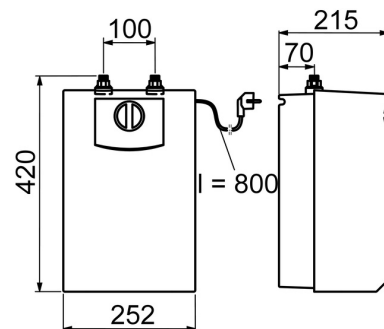

EAN: 6414150078842

NRF: 4200411

static.oras.com/1023F

Kjøkkenkran med varmtvannsbeholder for fritidsbolig. Tutens svingradius er fabrikkinnstilt til 120° (kan begrenses til 40°-80°). Vannmengde 5 l / min. På grunn av ekspansjon som oppstår ved oppvarming av vann, kan det dryppe vann fra kranens strålesamler. Dette er naturlig og skal ikke forhindres. Det er viktig å være oppmerksom på at vannet som drypper er varmt og kan føre til skolding. Strålesamleren kan ikke byttes ut eller kompletteres med andre komponenter. Trykløst varmtvannsbeholder 5 l, for stikkontakt. Enkel å montere. Bruksområde fra +35° til +85°C (anbefalt +60°C). For å forebygge frostskafer må kranen og varmtvannsbeholderen tømmes. Denne varmtvannsbeholderen kan kun brukes sammen med Oras kraner for fritidsbolig. Kranen og varmtvannsbeholderen bør ikke installeres separat.

- Kjøkken
- Ettgreps, Lavtrykk
- Benkmontert
- Krom
- Svingbar tut, Svingbar med begrensnig, Profilbygd tut
- CASCADE® - stråle
- Ettgrepshendel, Varmt/kaldt symbol
- Vannvarmer
- Temperatur- og mengdebegrensere
- Ø 40 mm kassett, Smussfilter
- Fleksible slanger
- 3S Installasjon

Teknisk data

Flow attributter

Vannmengde ved 300 kPa	0.083 l/s
Trykktap (0.1 l/s)	435 kPa

Tekniske egenskaper

Varmtvannsforsyning	max. +70°C
Arbeidstrykk	50 - 1000 kPa
Tilkoblingsstørrelse	G3/8
Projeksjon	211 mm
Tilbakeslagssikring (EN1717)	AA
Materiale	brass