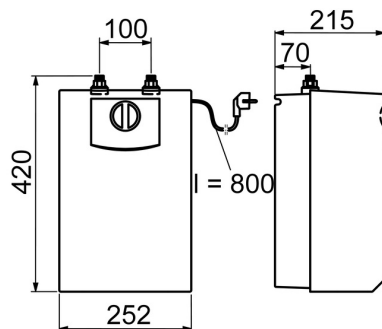

EAN: 6414150078842

NRF: 4200411

static.oras.com/1023F

Kjøkkenkran med varmtvannsbeholder for fritidsbolig. Tutens svingradius er fabrikkinnstilt til 120° (kan begrenses til 40°-80°). Vannmengde 5 l / min. På grunn av ekspansjon som oppstår ved oppvarming av vann, kan det dryppe vann fra kranens strålesamler. Dette er naturlig og skal ikke forhindres. Det er viktig å være oppmerksom på at vannet som drypper er varmt og kan føre til skolding. Strålesamleren kan ikke byttes ut eller kompletteres med andre komponenter. Trykløst varmtvannsbeholder 5 l, for stikkontakt. Enkel å montere. Bruksområde fra +35° til +85°C (anbefalt +60°C). For å forebygge frostskafer må kranen og varmtvannsbeholderen tømmes. Denne varmtvannsbeholderen kan kun brukes sammen med Oras kraner for fritidsbolig. Kranen og varmtvannsbeholderen bør ikke installeres separat.

- Kjøkken
- Ettgreps, Lavtrykk
- Benkmontert
- Krom
- Svingbar tut, Svingbar med begrensnig, Profilbygd tut
- CASCADE® - stråle
- Ettgrepshendel, Varmt/kaldt symbol
- Vannvarmer
- Temperatur- og mengdebegrensere
- Ø 40 mm kassett, Smussfilter
- Fleksible slanger
- 3S Installasjon

Teknisk data

Flow attributter

Vannmengde ved 300 kPa	0.083 l/s
Trykktap (0.1 l/s)	435 kPa

Tekniske egenskaper

Varmtvannsforsyning	max. +70°C
Arbeidstrykk	50 - 1000 kPa
Tilkoblingsstørrelse	G3/8
Projeksjon	211 mm
Tilbakeslagssikring (EN1717)	AA
Materiale	brass