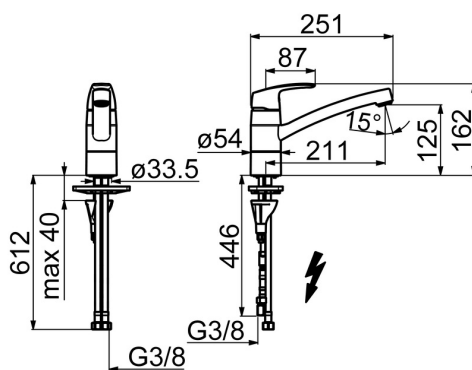

- Kjøkken
- Ettgreps, Lavtrykk
- Benkmontert
- Krom
- Svingbar tut, Svingbar med begrensnig, Profilbygd tut
- CASCADE® - stråle
- Ettgrepshendel, Varmt/kaldt symbol
- Vannvarmer
- Temperatur- og mengdebegrensere
- Ø 40 mm kassett, Smussfilter
- Fleksible slanger
- 3S Installasjon

Teknisk data

Flow attributter

Vannmengde ved 300 kPa	0.083 l/s
Trykktap (0.1 l/s)	435 kPa

Tekniske egenskaper

Varmtvannsforsyning	max. +70°C
Arbeidstrykk	50 - 1000 kPa
Tilkoblingsstørrelse	G3/8
Projeksjon	211 mm
Tilbakeslagssikring (EN1717)	AA
Materiale	brass

Bestemmelser

EN Standard	EN 817
Støyklasse	I (ISO 3822)

Godkjenninger og Erklæringer

Declaration of conformity	DoC
---------------------------	------------

Reserve deler

SP1023F

	Navn	Kode	NRF
01	Hendel	602502V	4205212
02	Dekkring	602589V	4205222
03	Festemutter for kassett, M42x1.5, SW 38	158726	4204528
04	kassett, lavtrykks	158783V	4203381
05	Tut komplett, L=210 Utgått	602517V	4205214
06	Begrenser for svingbar tut, 40°-80°	1002207/10	4205347
06	Begrenser for svingbar tut, 120°	1001406/10	4205255
07	Pinneskrue, M8x1, L=130	1000780V	4205235
08	Kranfeste komplett	602610V	4205225
09	Sperrehylse vender, 5 L/min	601493V	4203391
10	Smussfilter	199257/2	4204497
11	Perlator sil, M24x1	158556	4203379
12	Glideringer	601097/10	4205166
13	X-ringsett	158735	4204695
14	Glideringer	159423/10	4204559
15	Underlagsskive	1002371V	4205303
16	Støtteplate, 100x60mm	158825	4204534
17	Vannvarmer	601680V	4203156