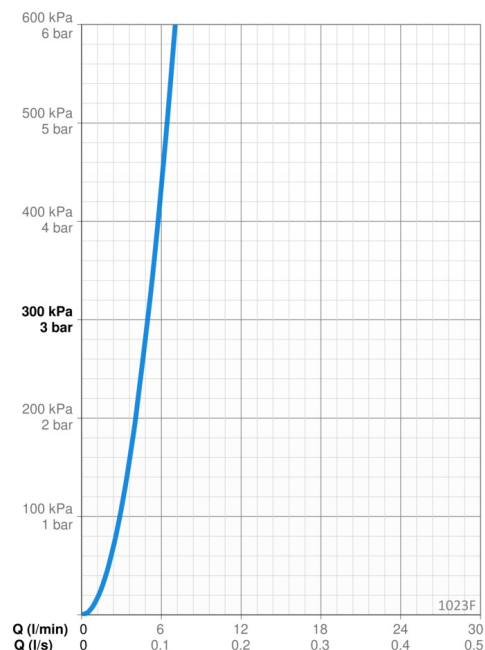

Teknisk data

Flow attributter

Vannmengde ved 300 kPa	0.083 l/s
Trykktap (0.1 l/s)	435 kPa

Tekniske egenskaper

Varmtvannsforsyning	max. +70°C
Arbeidstrykk	50 - 1000 kPa
Tilkoblingsstørrelse	G3/8
Projeksjon	211 mm
Tilbakeslagssikring (EN1717)	AA
Materiale	brass

Bestemmelser

EN Standard	EN 817
Støyklasse	I (ISO 3822)

Godkjenninger og Erklæringer

Declaration of conformity	DoC