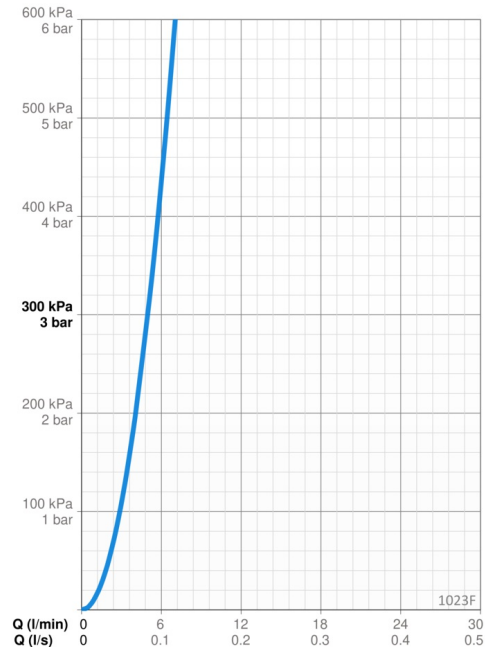

Teknisk data

Flow attributter

Vannmengde ved 300 kPa	0.083 l/s
Trykktap (0.1 l/s)	435 kPa

Tekniske egenskaper

Varmtvannsforsyning	max. +70°C
Arbeidstrykk	50 - 1000 kPa
Tilkoblingsstørrelse	G3/8
Projeksjon	211 mm
Tilbakeslagssikring (EN1717)	AA
Materiale	brass

Bestemmelser

EN Standard	EN 817
Støyklasse	I (ISO 3822)

Godkjenninger og Erklæringer

Declaration of conformity	DoC